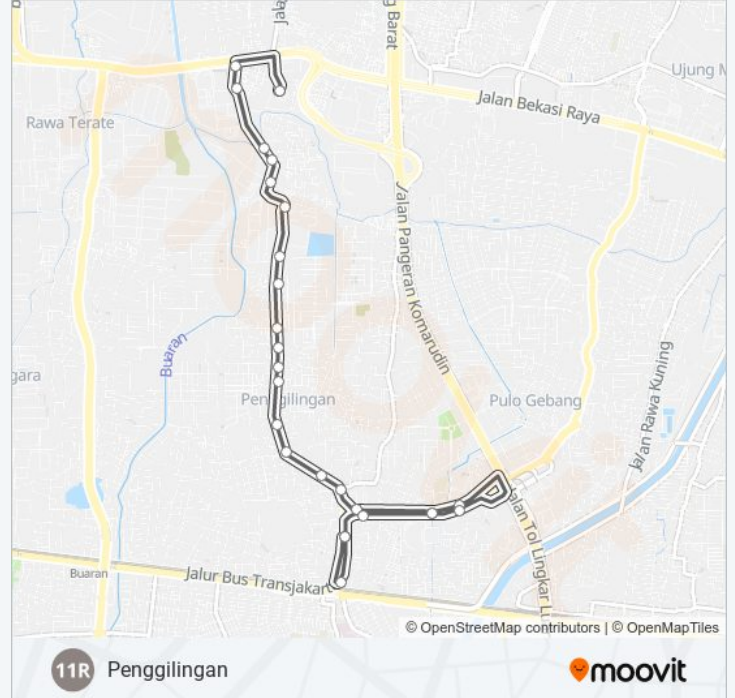

Kodim 0505 2

Walikota Jakarta Timur

Pengadilan Negeri Jakarta Timur 2

Penggilingan

Stasiun Klender Baru 1

Penggilingan

Arah: Rusun Cakung KM 2

23 pemberhentian

[LIHAT JADWAL JALUR](#)

Penggilingan

Simpang Tiga 1

AT Thahiriah 1

Simpang Kampung Jembatan 1

SMK Ristek Kikin

Pintu Masuk PIK 1

Rusun PIK Penggilingan

GANG Sawo 1

GANG Aim 1

Perum TPI 1

TAMAN Elok 1

Suzuki

AL Whatoniyah 1

Jagal 1

Kampung Padaengan 1

Jalan Penggilingan Raya

United Tractors 1

Raya Penggilingan

Jadwal waktu 11R bis

Jadwal waktu Rute Rusun Cakung KM 2

Minggu	05:00 - 21:00
Senin	05:00 - 21:00
Selasa	05:00 - 21:00
Rabu	05:00 - 21:00
Kamis	05:00 - 21:00
Jumat	05:00 - 21:00
Sabtu	05:00 - 21:00

Informasi 11R bis

Arah: Rusun Cakung KM 2

Pemberhentian: 23

Waktu Perjalanan: 25 mnt

Ringkasan Jalur: