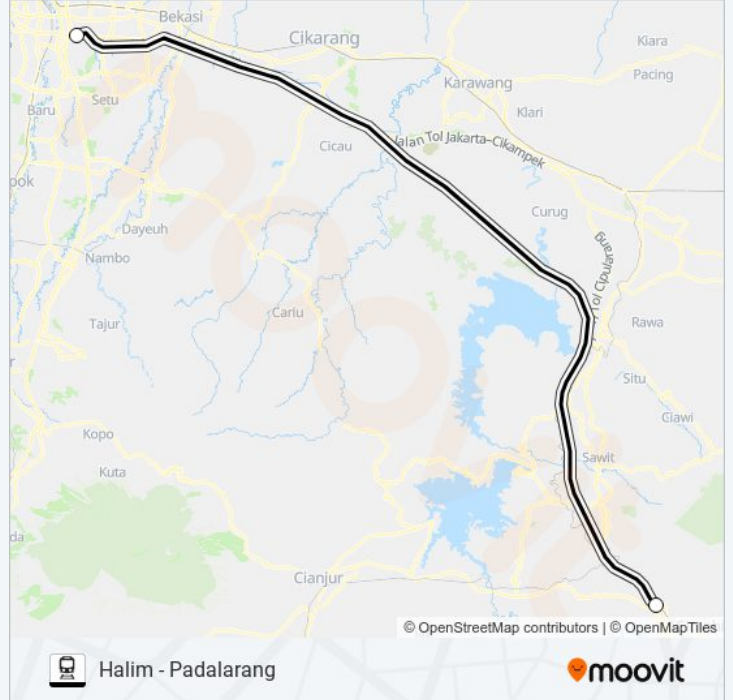

WHOOSH kereta jalur (Halim - Padalarang) memiliki 2 rute. Pada hari kerja biasa waktu operasinya adalah:

(1) Halim: 06:08 - 20:48(2) Padalarang: 06:40 - 20:30

Gunakan Moovit app untuk menemukan stasiun WHOOSH kereta terdekat dan cari tahu kedatangan WHOOSH kereta berikutnya.

Informasi WHOOSH kereta

Arah: Padalarang

Pemberhentian: 2

Waktu Perjalanan: 88 mnt

Ringkasan Jalur:

Jadwal waktu dan peta rute WHOOSH kereta tersedia dalam format PDF di moovitapp.com. Gunakan Moovit App untuk melihat waktu langsung kedatangan bus, jadwal kereta atau jadwal kereta bawah tanah, dan petunjuk langkah demi langkah untuk semua transportasi umum di Jakarta.