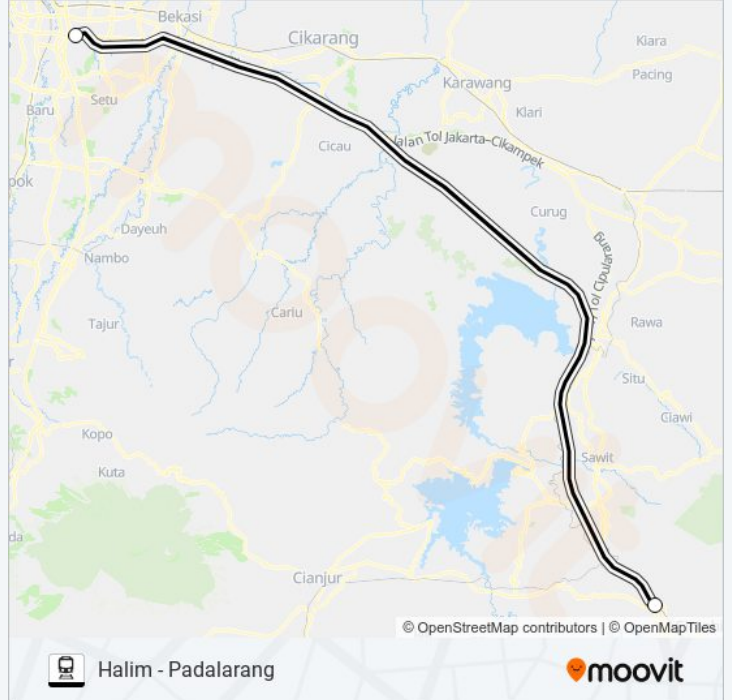

WHOOSH kereta jalur (Halim - Padalarang) memiliki 2 rute. Pada hari kerja biasa waktu operasinya adalah:

(1) Halim: 06:08 - 20:48(2) Padalarang: 06:40 - 20:30

Gunakan Moovit app untuk menemukan stasiun WHOOSH kereta terdekat dan cari tahu kedatangan WHOOSH kereta berikutnya.

Arah: Halim

2 pemberhentian

[LIHAT JADWAL JALUR](#)

Stasiun Padalarang

Halim High Speed Station

Jadwal waktu WHOOSH kereta

Jadwal waktu Rute Halim

Minggu	06:08 - 20:48
Senin	06:08 - 20:48
Selasa	06:08 - 20:48
Rabu	06:08 - 20:48
Kamis	06:08 - 20:48
Jumat	06:08 - 20:48
Sabtu	06:08 - 20:48

Informasi WHOOSH kereta

Arah: Halim

Pemberhentian: 2

Waktu Perjalanan: 79 mnt

Ringkasan Jalur:

Arah: Padalarang

2 pemberhentian

[LIHAT JADWAL JALUR](#)