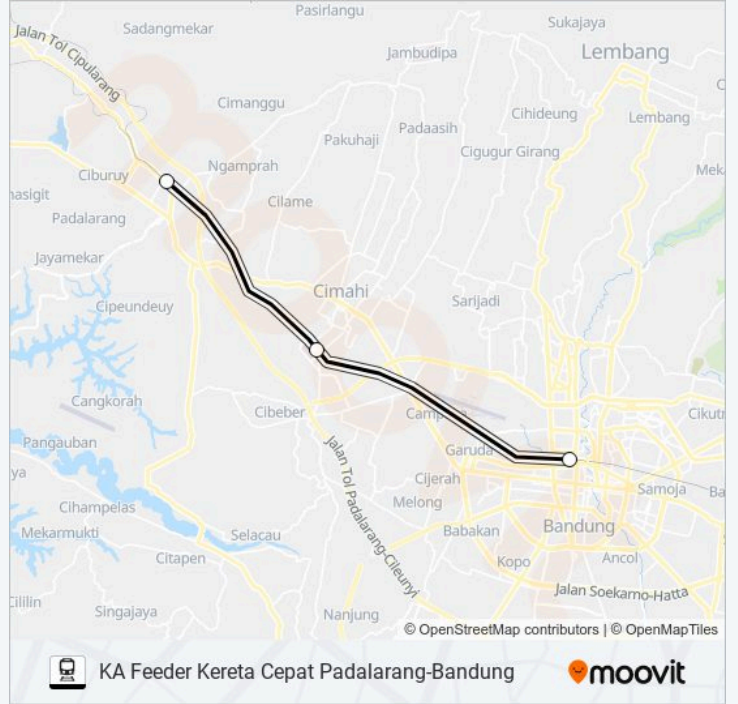

KC FEEDER kereta jalur (KA Feeder Kereta Cepat Padalarang-Bandung) memiliki 2 rute. Pada hari kerja biasa waktu operasinya adalah:

(1) Bandung: 07:22 - 21:12(2) Padalarang: 05:33 - 20:12

Gunakan Moovit app untuk menemukan stasiun KC FEEDER kereta terdekat dan cari tahu kedatangan KC FEEDER kereta berikutnya.

Minggu	07:22 - 21:12
Senin	07:22 - 21:12
Selasa	07:22 - 21:12
Rabu	07:22 - 21:12
Kamis	07:22 - 21:12
Jumat	07:22 - 21:12
Sabtu	07:22 - 21:12

Informasi KC FEEDER kereta

Arah: Bandung

Pemberhentian: 3

Waktu Perjalanan: 13 mnt

Jadwal waktu Rute Padalarang

Minggu	05:33 - 20:12
Senin	05:33 - 20:12
Selasa	05:33 - 20:12
Rabu	05:33 - 20:12
Kamis	05:33 - 20:12
Jumat	05:33 - 20:12
Sabtu	05:33 - 20:12

Informasi KC FEEDER kereta

Arah: Padalarang

Pemberhentian: 3

Waktu Perjalanan: 13 mnt

Ringkasan Jalur:

Jadwal waktu dan peta rute KC FEEDER kereta tersedia dalam format PDF di moovitapp.com. Gunakan Moovit App untuk melihat waktu langsung kedatangan bus, jadwal kereta atau jadwal kereta bawah tanah, dan petunjuk langkah demi langkah untuk semua transportasi umum di Jakarta.