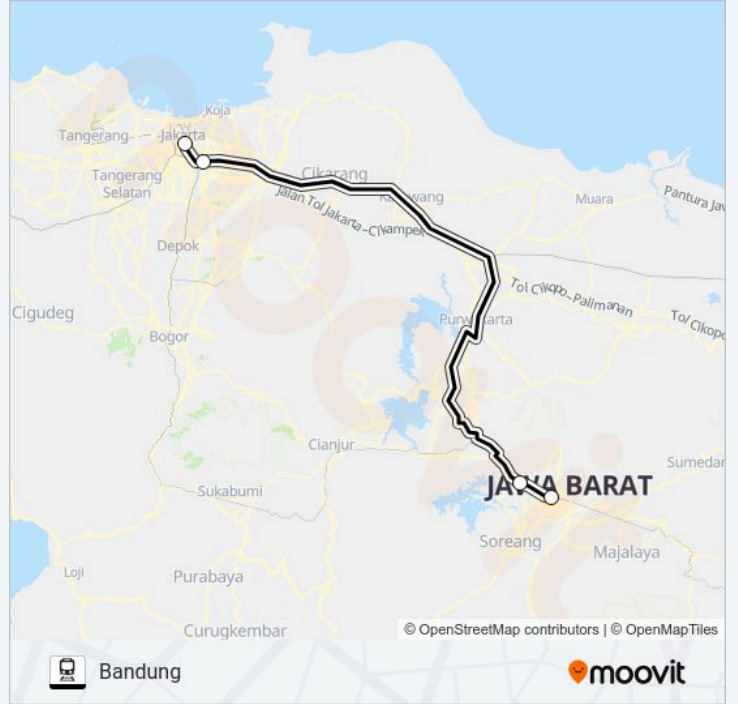

Jadwal waktu dan peta rute KA kereta tersedia dalam format PDF di moovitapp.com. Gunakan Moovit App untuk melihat waktu langsung kedatangan bus, jadwal kereta atau jadwal kereta bawah tanah, dan petunjuk langkah demi langkah untuk semua transportasi umum di Jakarta.

© 2024 Moovit - Hak Cipta Dilindungi