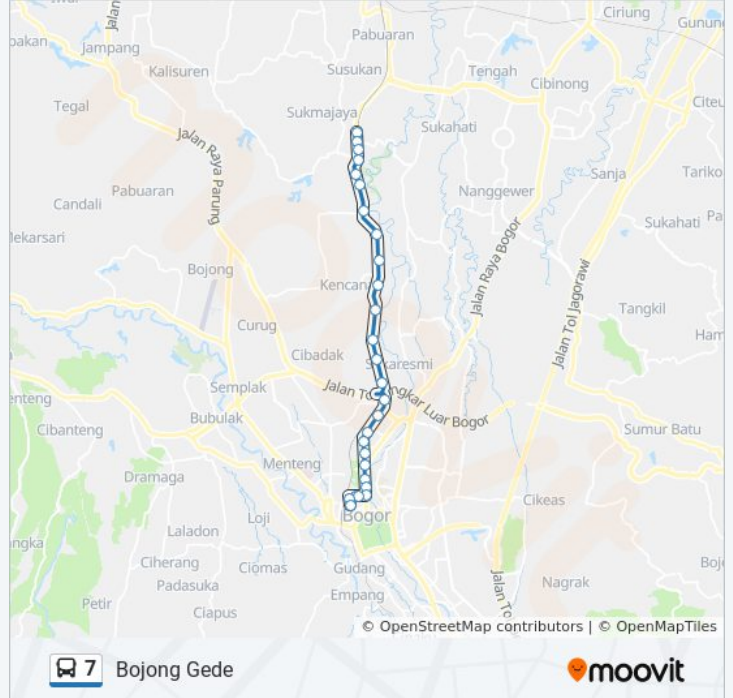

Minimarket Darusalam

Jalan Raya Bojong Gede, 4

Jalan Setapak 25

Jalan Raya Bojonggede 10

Stasiun Bojonggede

Arah: Pasar Anyar

27 pemberhentian

[LIHAT JADWAL JALUR](#)

Stasiun Bojonggede

Jalan Setapak 25

Jalan Raya Bojong Gede, 4

Jalan Raya Bojong Gede, 16

Jalan Raya Bojong Gede, 27

Jalan Bojong Gede Raya, 19-20

Jalan Raya Cilebut, 4

Jalan Raya Cilebut, 14

Jalan Raya Cilebut, 30

Jalan Raya Cilebut, 220

Jalan Raya Cilebut, 41

Jalan Raya Cilebut, 2

Jalan Kebon Pedes 49

Jalan Kebon Pedes 37

Jalan Dadali 18

Jalan Dadali 18

Jalan Dadali 27 - 29

Jalan Jendral A. Yani 25

Jadwal waktu 7 bis

Jadwal waktu Rute Pasar Anyar

Senin	05.00 - 21.30
Selasa	05.00 - 21.30
Rabu	05.00 - 21.30
Kamis	05.00 - 21.30
Jumat	05.00 - 21.30
Sabtu	05.00 - 21.30
Minggu	05.00 - 21.30

Informasi 7 bis

Arah: Pasar Anyar

Pemberhentian: 27

Waktu Perjalanan: 67 mnt

Ringkasan Jalur: