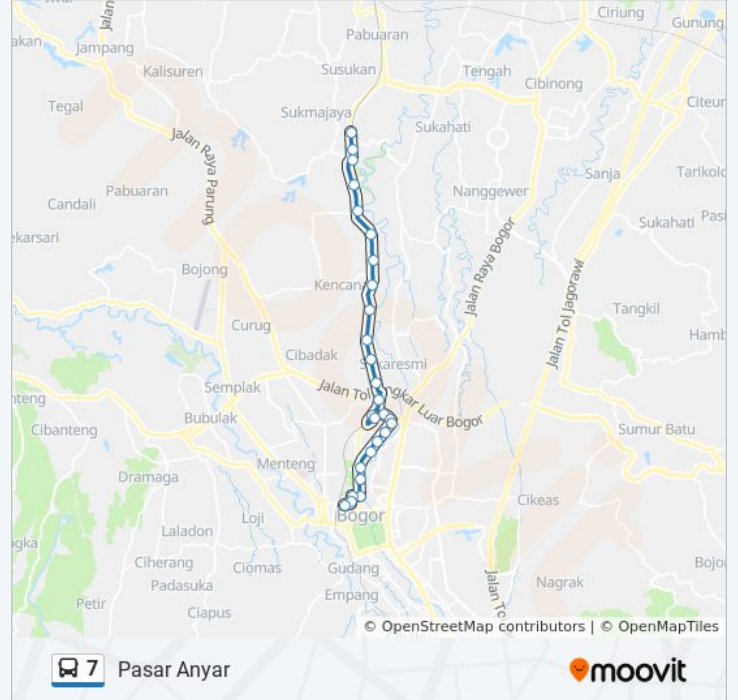

Halte Air Mancur 1

Jalan Jendral Sudirman 38

Jalan Jendral Sudirman 23

Jalan Sawojajar 30

Jalan Cibalok 4

Pasar Anyar

Jadwal waktu dan peta rute 7 bis tersedia dalam format PDF di [moovitapp.com](https://moovitapp.com). Gunakan [Moovit App](#) untuk melihat waktu langsung kedatangan bis, jadwal kereta atau jadwal kereta bawah tanah, dan petunjuk langkah demi langkah untuk semua transportasi umum di Jakarta.