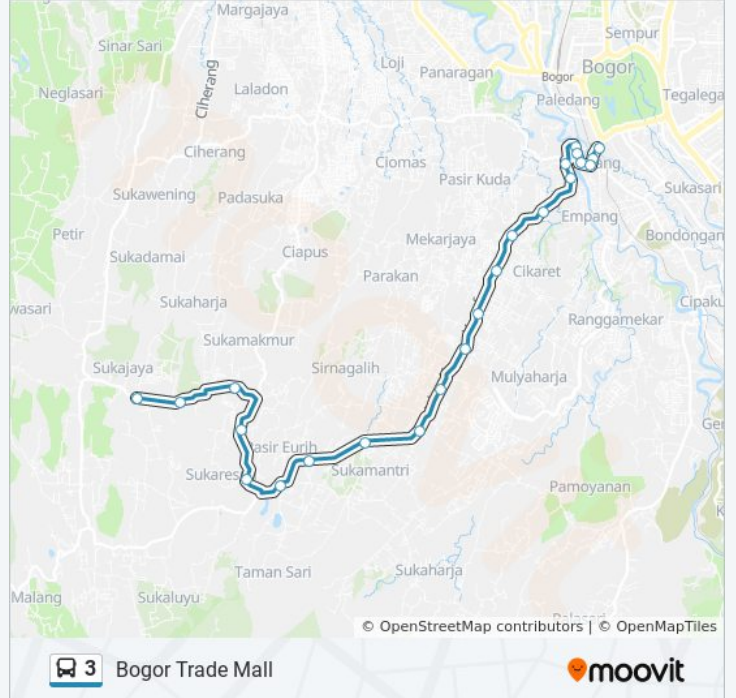

Bogor Trade Mall

Gunakan App

3 bis jalur (Bogor Trade Mall) memiliki 2 rute. Pada hari kerja biasa waktu operasinya adalah:

(1) Bogor Trade Mall: 03.00 - 21.00(2) Nambo: 03.00 - 21.00

Gunakan Moovit app untuk menemukan stasiun 3 bis terdekat dan cari tahu kedatangan 3 bis berikutnya.

Arah: Bogor Trade Mall

23 pemberhentian

[LIHAT JADWAL JALUR](#)

Kampung Nambo
Jalan Raya Ciapus Buniaga
Jalan Raya Cipadung, 23
Jalan Raya Ciapus Buniaga
Jalan Raya Ciapus Buniaga, 30
Jalan Raya Ciapus, 15
GANG Mesjid, 33
Jalan Raya Ciapus, 165
Jalan Kapten Yusuf, 313
Jalan Kapten Yusuf, 245
Jalan Kapten Yusuf, 149
Jalan Kapten Yusuf, 18
Jalan Kapten Yusuf, 47
Jalan Raya Ciapus, 122
Jalan Kapten Yusuf, 36
Jalan Kapten 11 - 12
Jalan Kapten
GANG Harapan 2
Jalan Pulo Empang 50a
MT AL Fuad 1
Jalan Empang 13
SMP AL Irsyad

Jadwal waktu 3 bis

Jadwal waktu Rute Bogor Trade Mall

Senin	03.00 - 21.00
Selasa	03.00 - 21.00
Rabu	03.00 - 21.00
Kamis	03.00 - 21.00
Jumat	03.00 - 21.00
Sabtu	03.00 - 21.00
Minggu	03.00 - 21.00

Informasi 3 bis**Arah:** Bogor Trade Mall**Pemberhentian:** 23**Waktu Perjalanan:** 57 mnt**Ringkasan Jalur:**

BTM

Arah: Nambo

23 pemberhentian

[LIHAT JADWAL JALUR](#)

BTM

Seberang SMP AL Irsyad

Jl. Empang

MT AL Fuad 2