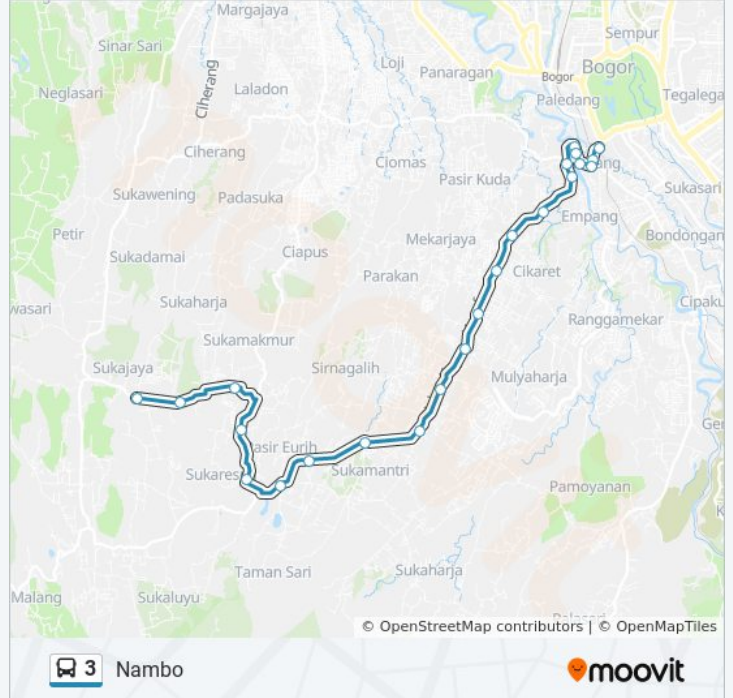

BTM

Arah: Nambo

23 pemberhentian

[LIHAT JADWAL JALUR](#)

BTM

Seberang SMP AL Irsyad

Jl. Empang

MT AL Fuad 2

Senin	03.00 - 21.00
Selasa	03.00 - 21.00
Rabu	03.00 - 21.00
Kamis	03.00 - 21.00
Jumat	03.00 - 21.00
Sabtu	03.00 - 21.00
Minggu	03.00 - 21.00

Informasi 3 bis

Arah: Nambo

Pemberhentian: 23

Waktu Perjalanan: 57 mnt

Ringkasan Jalur:

Jalan Raya Ciapus Buniaga, 30
Jalan Raya Ciapus Buniaga
Jalan Raya Cipadung, 23
Jalan Raya Ciapus Buniaga
Kampung Nambo

Jadwal waktu dan peta rute 3 bis tersedia dalam format PDF di moovitapp.com. Gunakan [Moovit App](#) untuk melihat waktu langsung kedatangan bis, jadwal kereta atau jadwal kereta bawah tanah, dan petunjuk langkah demi langkah untuk semua transportasi umum di Jakarta.