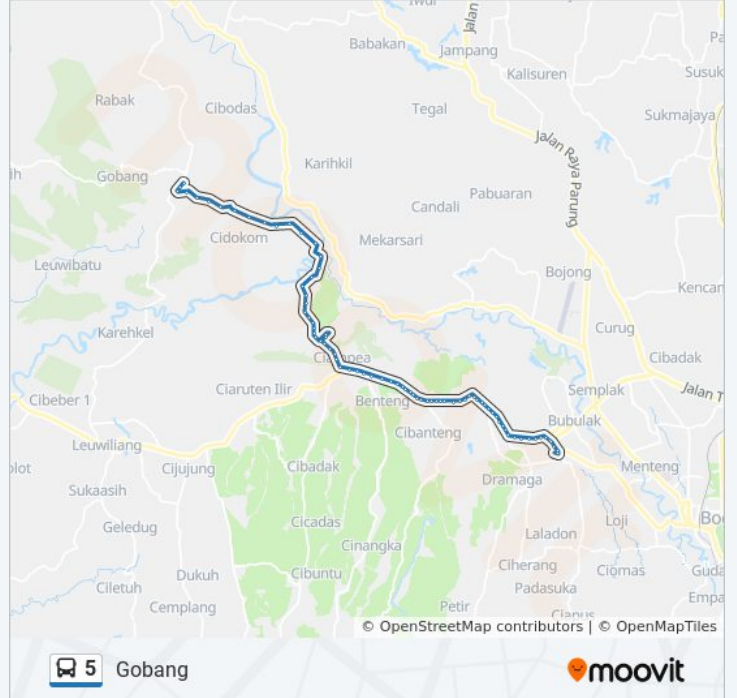

Jalan Babakan Dramaga 134
Jalan Raya Cibungbulang-Bogor 137a
Jalan Raya Cibungbulang-Bogor 137a
Jalan Raya Cibungbulang-Bogor
Jalan Raya Cibanteng 14
Jalan Raya Cibanteng 5
Jalan Raya Cibanteng 5
Jalan Raya Cibanteng 59
Jalan Cibanteng Ilir 49
Jalan Raya Cibanteng 8
Jalan Raya Cibanteng 2
Jalan Raya Cibanteng 3
Jalan Raya Cibanteng 60
Jalan Raya Cibanteng 141
Jalan Raya Cibanteng 141
Jalan Raya Cibanteng 141
Jalan Raya Tanjakan Cinangneng 64
Jalan Raya Tanjakan Cinangneng 1
Jalan Raya Tanjakan Cinangneng 7
Jalan Raya Tanjakan Cinangneng 44
Jalan Raya Warung Borong 23
Jalan Raya Warung Borong
Jalan Warung Borong
Jalan Raya Warung Borong 29
Jalan Raya Warung Borong 43
Jalan Raya Letnan Sukarna
Jalan Raya Letnan Sukarna 26
Jalan Raya Letnan Sukarna 24
Jalan Raya Letnan Sukarna
Jalan Raya Letnan Sukarna
Jalan Lapangan Tembak
Jalan Purnawarman 11
Jalan Purnawarman 11