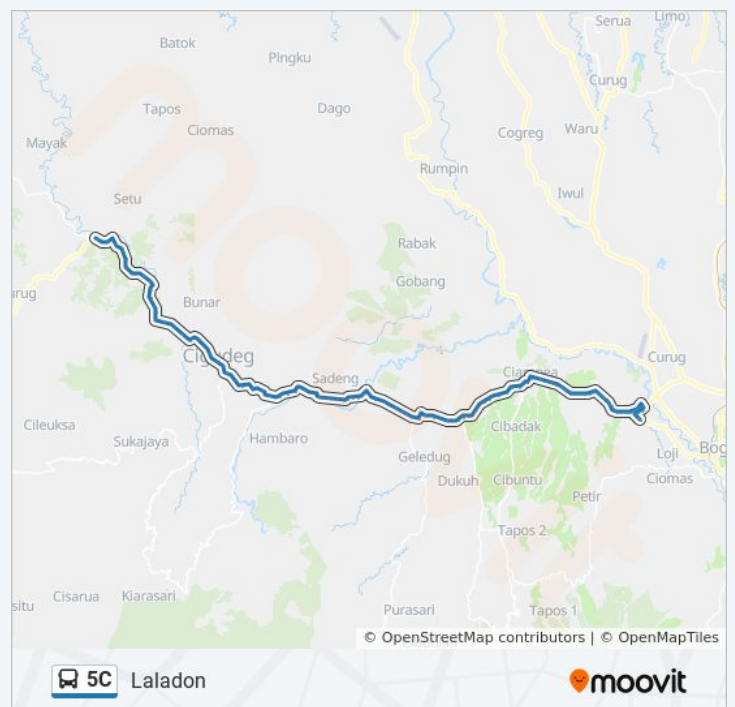

Rabu	05.00 - 22.00
Kamis	05.00 - 22.00
Jumat	05.00 - 22.00
Sabtu	05.00 - 22.00
Minggu	05.00 - 22.00

Informasi 5C bis

Arah: Laladon

Pemberhentian: 128

Waktu Perjalanan: 231 mnt

Ringkasan Jalur:

Jalan Raya Sadeng 31