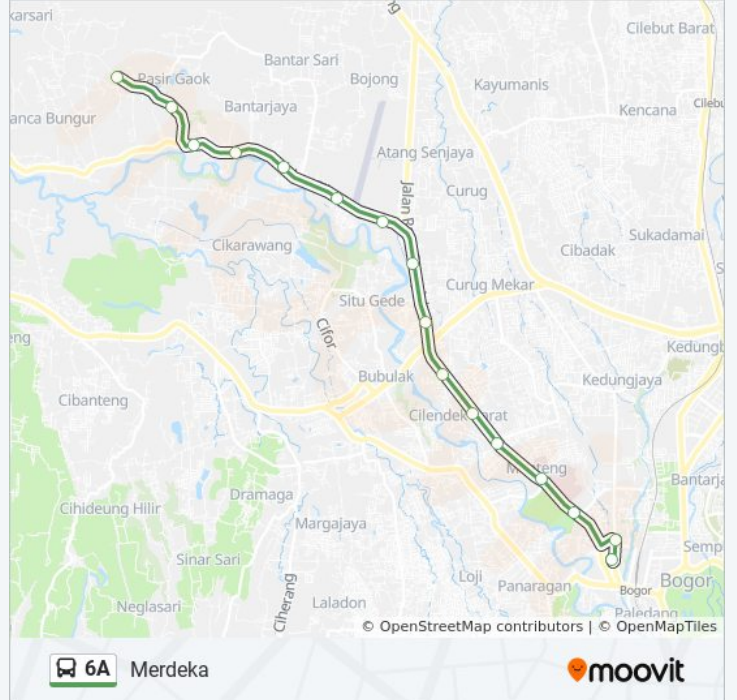

Jadwal waktu dan peta rute 6A bis tersedia dalam format PDF di moovitapp.com. Gunakan [Moovit App](#) untuk melihat waktu langsung kedatangan bis, jadwal kereta atau jadwal kereta bawah tanah, dan petunjuk langkah demi langkah untuk semua transportasi umum di Jakarta.

[Tentang Moovit](#) • [Solusi MaaS](#) • [Negara yang didukung](#) • [Komunitas Mooviter](#)

© 2024 Moovit - Hak Cipta Dilindungi

Cek waktu tiba langsung