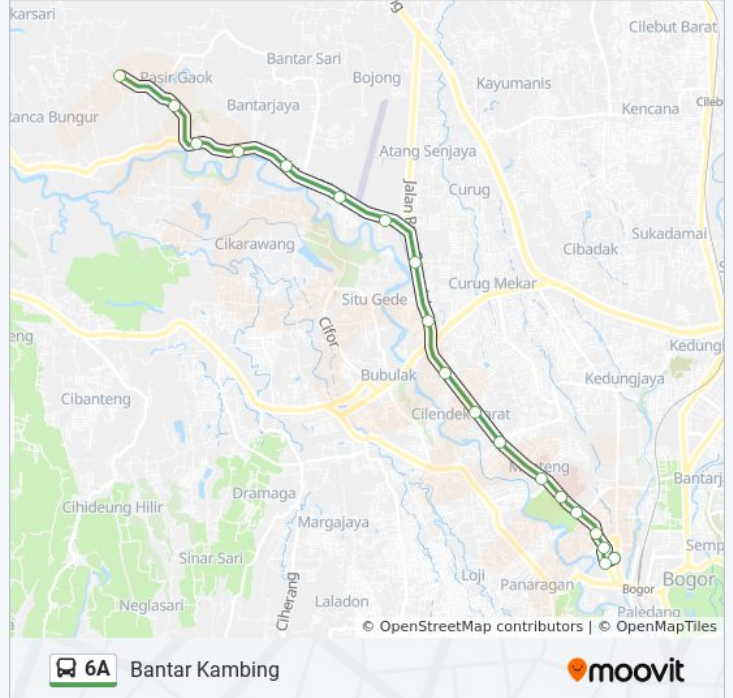

6A bis jalur (Bantar Kambing) memiliki 2 rute. Pada hari kerja biasa waktu operasinya adalah:

(1) Bantar Kambing: 06.00 - 21.30(2) Merdeka: 06.00 - 21.30

Gunakan Moovit app untuk menemukan stasiun 6A bis terdekat dan cari tahu kedatangan 6A bis berikutnya.

Arah: Bantar Kambing

19 pemberhentian

[LIHAT JADWAL JALUR](#)

- PGB Merdeka
- Terminal Merdeka
- Jalan Doktor Sumeru 18
- Jalan Doktor Sumeru 50
- Jalan Doktor Sumeru 98b
- Jalan Doktor Sumeru 1
- Jalan Doktor Sumeru 122
- Jalan Doktor Sumeru, 5
- Jalan Brigjen Haji Saptadji Hadiprawira, 55
- Jalan Brigjen Haji Saptadji Hadiprawira, 2-3
- Jalan Raya Semplak, 19
- Jalan Raya Semplak, 293
- Jalan Letkol Atang Sanjaya, 1
- Jalan Letkol Atang Sanjaya, 79
- Jalan Letkol Atang Sanjaya, 10
- Jalan Letkol Atang Sanjaya, 81a
- Jalan Letkol Atang Sanjaya, 257
- Jalan Cimulang, 289
- Bantar Kambing Ujung

Jadwal waktu 6A bis

Jadwal waktu Rute Bantar Kambing

Senin	06.00 - 21.30
Selasa	06.00 - 21.30
Rabu	06.00 - 21.30
Kamis	06.00 - 21.30
Jumat	06.00 - 21.30
Sabtu	06.00 - 21.30
Minggu	06.00 - 21.30

Informasi 6A bis

Arah: Bantar Kambing

Pemberhentian: 19

Waktu Perjalanan: 60 mnt

Ringkasan Jalur:

Arah: Merdeka

16 pemberhentian

[LIHAT JADWAL JALUR](#)

Bantar Kambing Ujung