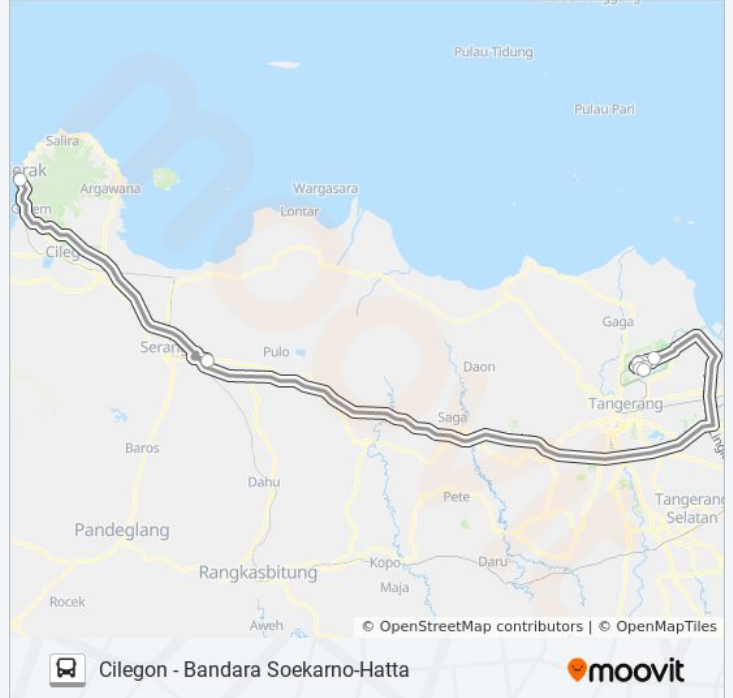

Arah: Cilegon

9 pemberhentian

[LIHAT JADWAL JALUR](#)

Terminal 1a Soekarno Hatta

Terminal 1b Soekarno Hatta

Terminal 1c Soekarno Hatta

Terminal 2d Soekarno Hatta

Terminal 2e Soekarno Hatta

Terminal 2 Soekarno-Hatta

Terminal 3 Soekarno-Hatta

Terminal Pakupatan Serang

Terminal Terpadu Merak

Jadwal waktu DAMRI CILEGON/SERANG bis

Jadwal waktu Rute Cilegon

Senin	03.00 - 18.00
Selasa	03.00 - 18.00
Rabu	03.00 - 18.00
Kamis	03.00 - 18.00
Jumat	03.00 - 18.00
Sabtu	03.00 - 18.00
Minggu	03.00 - 18.00

Informasi DAMRI CILEGON/SERANG bis

Arah: Cilegon

Pemberhentian: 9

Waktu Perjalanan: 180 mnt

Ringkasan Jalur: