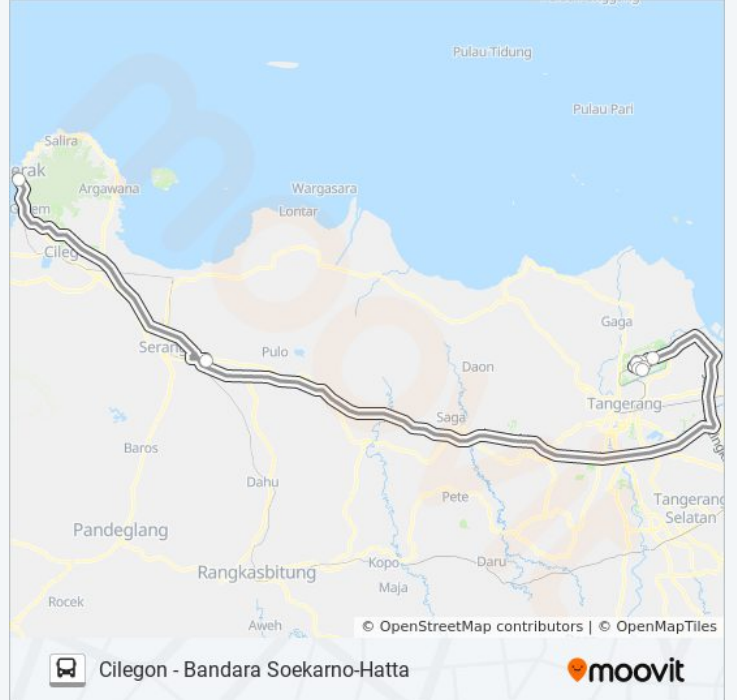

DAMRI CILEGON/SERANGCilegon - Bandara
Soekarno-Hatta

Gunakan App

DAMRI CILEGON/SERANG bis jalur (Cilegon - Bandara Soekarno-Hatta) memiliki 2 rute. Pada hari kerja biasa waktu operasinya adalah:

(1) Bandara Soekarno Hatta: 03.00 - 19.00(2) Cilegon: 03.00 - 18.00

Gunakan Moovit app untuk menemukan stasiun DAMRI CILEGON/SERANG bis terdekat dan cari tahu kedatangan DAMRI CILEGON/SERANG bis berikutnya.

Arah: Bandara Soekarno Hatta

9 pemberhentian

[LIHAT JADWAL JALUR](#)

Informasi DAMRI CILEGON/SERANG bis**Arah:** Bandara Soekarno Hatta**Pemberhentian:** 9**Waktu Perjalanan:** 180 mnt**Ringkasan Jalur:**

Arah: Cilegon

9 pemberhentian

[LIHAT JADWAL JALUR](#)

Terminal 1a Soekarno Hatta

Informasi DAMRI CILEGON/SERANG bis

Arah: Cilegon

Pemberhentian: 9

Waktu Perjalanan: 180 mnt

Ringkasan Jalur:

Jadwal waktu dan peta rute DAMRI CILEGON/SERANG bis tersedia dalam format PDF di moovitapp.com. Gunakan [Moovit App](#) untuk melihat waktu langsung kedatangan bis, jadwal kereta atau jadwal kereta bawah tanah, dan petunjuk langkah demi langkah untuk semua transportasi umum di Jakarta.