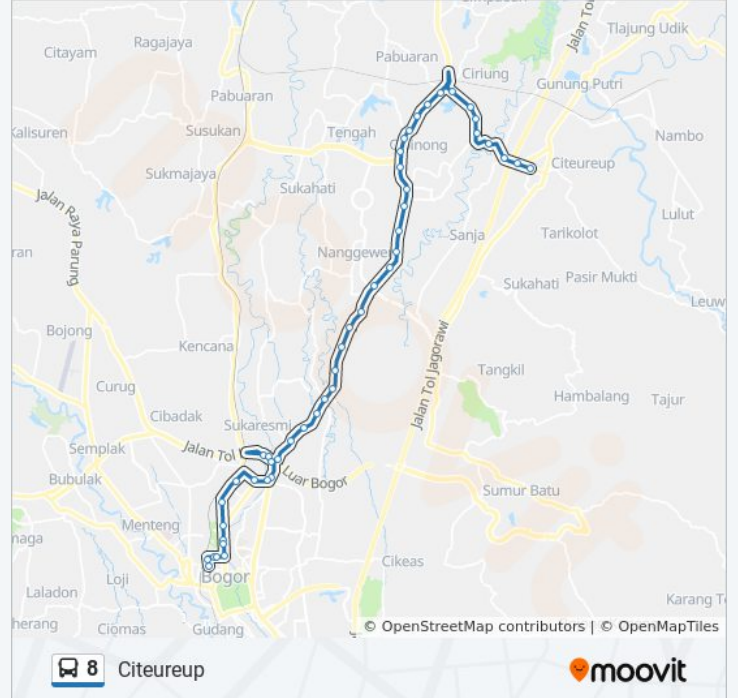

Jalan Raya Bogor

Jadwal waktu 8 bis

Jadwal waktu Rute Citeureup

Senin	24 Jam
Selasa	24 Jam
Rabu	24 Jam
Kamis	24 Jam
Jumat	24 Jam
Sabtu	24 Jam
Minggu	24 Jam

Informasi 8 bis

Arah: Citeureup

Pemberhentian: 47

Waktu Perjalanan: 111 mnt

Jl Raya Bogor

Jalan Raya Bogor 2

Jalan Raya Mayor Oking 29

Jalan Raya Mayor Oking 27

Jalan Raya Mayor Oking 26

Jalan Raya Mayor Oking 24

Jalan Raya Mayor Oking 21

Jalan Raya Mayor Oking 17

Citeureup

Jalan Raya Mayor Oking 2

Arah: Pasar Anyar

51 pemberhentian

[LIHAT JADWAL JALUR](#)

Jalan Raya Mayor Oking 1

Kecamatan Citeureup

Jalan Raya Mayor Oking 3