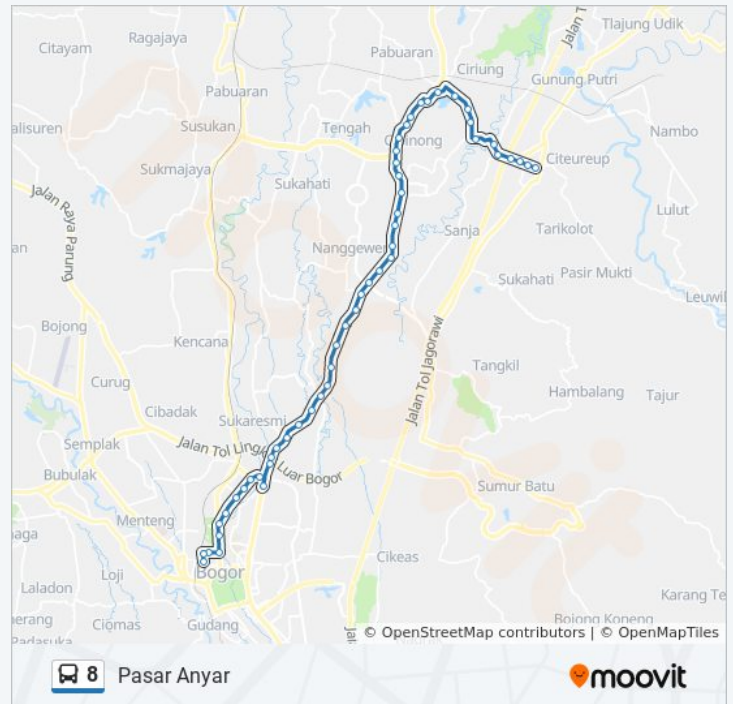

Jalan Raya Bogor

Jadwal waktu 8 bis

Jadwal waktu Rute Citeureup

Senin	24 Jam
Selasa	24 Jam
Rabu	24 Jam
Kamis	24 Jam
Jumat	24 Jam
Sabtu	24 Jam
Minggu	24 Jam

Informasi 8 bis

Arah: Citeureup

Pemberhentian: 47

Waktu Perjalanan: 111 mnt

Citeureup

Jalan Raya Mayor Oking 2

Arah: Pasar Anyar

51 pemberhentian

[LIHAT JADWAL JALUR](#)

Jalan Raya Mayor Oking 1

Kecamatan Citeureup

Jalan Raya Mayor Oking 3

Jalan Raya Mayor Oking 4

Jadwal waktu 8 bis

Jadwal waktu Rute Pasar Anyar

Senin	24 Jam
Selasa	24 Jam
Rabu	24 Jam
Kamis	24 Jam
Jumat	24 Jam

Sabtu

24 Jam

Minggu

24 Jam

Informasi 8 bis

Arah: Pasar Anyar

Pemberhentian: 51

Waktu Perjalanan: 110 mnt

Ringkasan Jalur:

Jalan Raya Mayor Oking 3

Jalan Raya Mayor Oking 4

Jalan Raya Mayor Oking 7