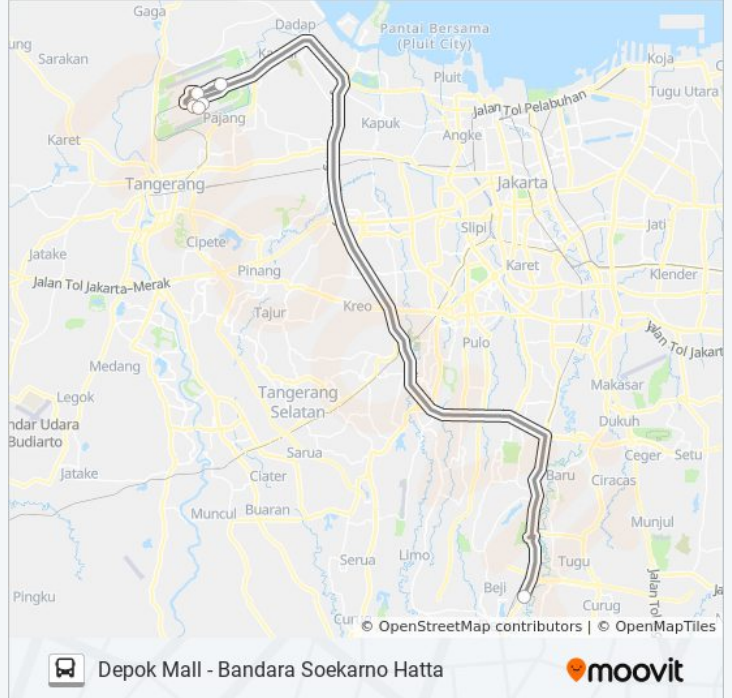

DAMRI DEPOK

Depok Mall - Bandara Soekarno Hatta

Gunakan App

DAMRI DEPOK bis jalur (Depok Mall - Bandara Soekarno Hatta) memiliki 2 rute. Pada hari kerja biasa waktu operasinya adalah:

(1) Bandara Soekarno Hatta: 04.00 - 20.00(2) Depok: 06.00 - 22.00

Gunakan Moovit app untuk menemukan stasiun DAMRI DEPOK bis terdekat dan cari tahu kedatangan DAMRI DEPOK bis berikutnya.

Arah: Bandara Soekarno Hatta

6 pemberhentian

[LIHAT JADWAL JALUR](#)

Depok Mall

Terminal 1a Soekarno Hatta

Terminal 1b Soekarno Hatta

Terminal 1c Soekarno Hatta

Shelter Bus Terminal 2f

Terminal 3 Soekarno-Hatta

Jadwal waktu DAMRI DEPOK bis

Jadwal waktu Rute Bandara Soekarno Hatta

| | |
|--------|---------------|
| Senin | 04.00 - 20.00 |
| Selasa | 04.00 - 20.00 |
| Rabu | 04.00 - 20.00 |
| Kamis | 04.00 - 20.00 |
| Jumat | 04.00 - 20.00 |
| Sabtu | 04.00 - 20.00 |
| Minggu | 04.00 - 20.00 |

Informasi DAMRI DEPOK bis**Arah:** Bandara Soekarno Hatta**Pemberhentian:** 6**Waktu Perjalanan:** 71 mnt**Ringkasan Jalur:**

Arah: Depok

6 pemberhentian

[LIHAT JADWAL JALUR](#)

Terminal 1a Soekarno Hatta