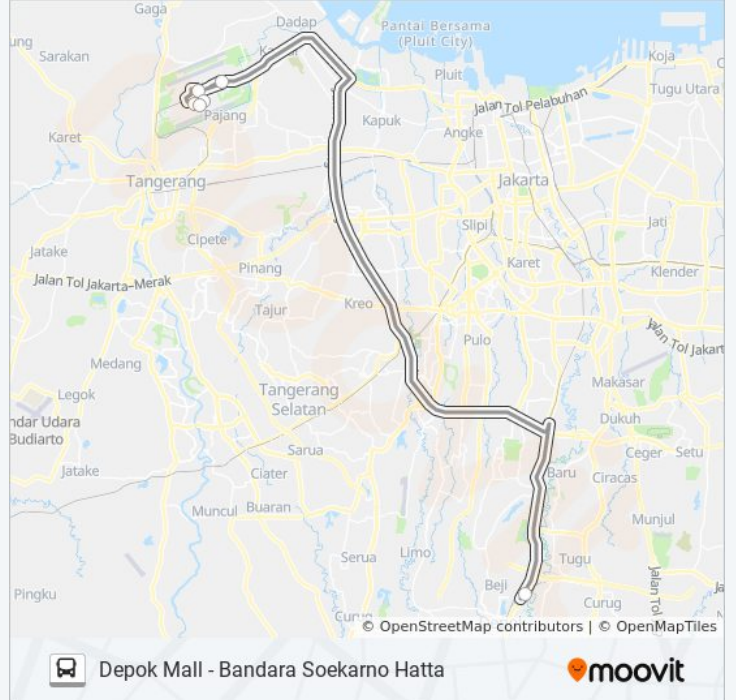

DAMRI DEPOK

Depok Mall - Bandara Soekarno Hatta

Gunakan App

DAMRI DEPOK bis jalur (Depok Mall - Bandara Soekarno Hatta) memiliki 2 rute. Pada hari kerja biasa waktu operasinya adalah:

(1) Bandara Soekarno Hatta: 04.00 - 20.00(2) Depok: 06.00 - 22.00

Gunakan Moovit app untuk menemukan stasiun DAMRI DEPOK bis terdekat dan cari tahu kedatangan DAMRI DEPOK bis berikutnya.

Arah: Bandara Soekarno Hatta

6 pemberhentian

[LIHAT JADWAL JALUR](#)

Depok Mall

Terminal 1a Soekarno Hatta

Informasi DAMRI DEPOK bis**Arah:** Bandara Soekarno Hatta**Pemberhentian:** 6**Waktu Perjalanan:** 71 mnt**Ringkasan Jalur:**

Arah: Depok

6 pemberhentian

[LIHAT JADWAL JALUR](#)

Terminal 1a Soekarno Hatta

Informasi DAMRI DEPOK bis

Arah: Depok

Pemberhentian: 6

Waktu Perjalanan: 70 mnt

Ringkasan Jalur:

Jadwal waktu dan peta rute DAMRI DEPOK bis tersedia dalam format PDF di moovitapp.com. Gunakan [Moovit App](#) untuk melihat waktu langsung kedatangan bis, jadwal kereta atau jadwal kereta bawah tanah, dan petunjuk langkah demi langkah untuk semua transportasi umum di Jakarta.