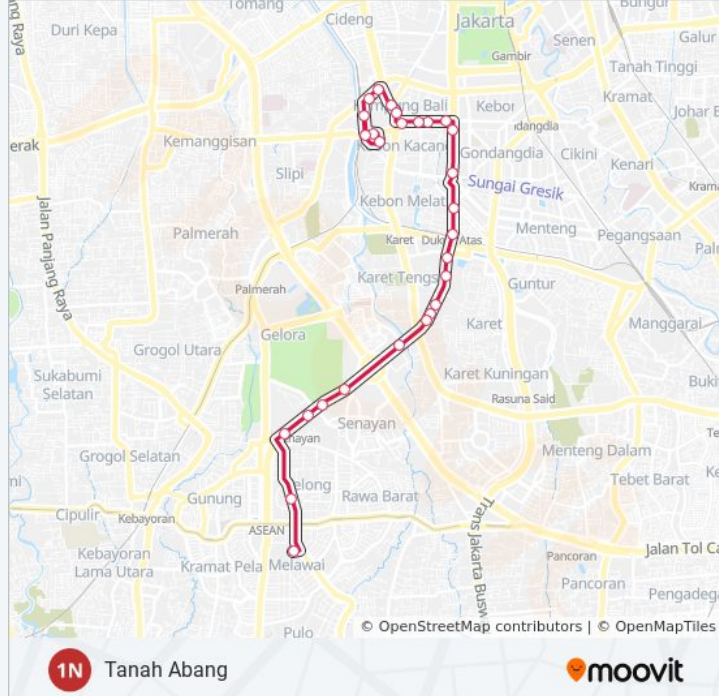

### Arah: Stasiun Tanah Abang

28 pemberhentian

[LIHAT JADWAL JALUR](#)

- Blok M Jalur 2
- Kementerian PUPR
- TAMAN Mataram - Pattimura
- Bundaran Senayan 2 - Panin Bank
- FX Sudirman
- Gelora Bung Karno 2
- Polda Metro Jaya
- MRT Bendungan Hilir 3 - Sudirman Suites
- Karet
- Grand Sahid
- Menara Astra
- Dukuh Atas 4
- Stasiun Sudirman 2 - MRT Dukuh Atas BNI
- Tosari 2
- Plaza Indonesia
- M.H. Thamrin 2
- Seberang Jalan Kampung Bali XXXIII
- Jalan Kebon Kacang X
- Jalan Kebon Kacang VIII
- Simpang Blok A

### Jadwal waktu 1N bis

Jadwal waktu Rute Stasiun Tanah Abang

Senin	05.00 - 22.00
Selasa	05.00 - 22.00
Rabu	05.00 - 22.00
Kamis	05.00 - 22.00
Jumat	05.00 - 22.00
Sabtu	05.00 - 22.00
Minggu	05.00 - 22.00

### Informasi 1N bis

**Arah:** Stasiun Tanah Abang

**Pemberhentian:** 28

**Waktu Perjalanan:** 62 mnt

**Ringkasan Jalur:**

Tanah Abang AURI

Blok E

Pharmin

Explorer Tanah Abang

Blok F

Pospol Jati Bunder

JPO Blok G

Jak Lingko Tanah Abang 2

**Arah: Terminal Blok M**

26 pemberhentian

[LIHAT JADWAL JALUR](#)