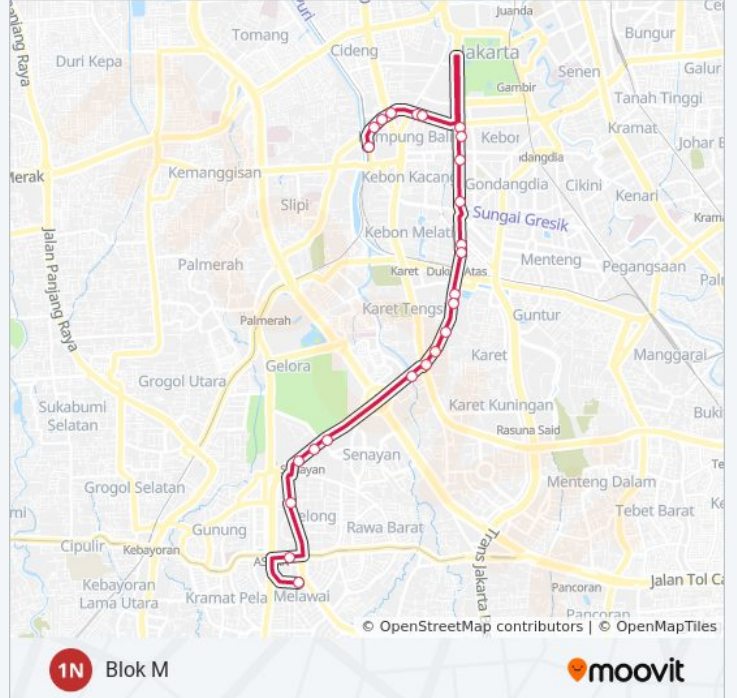

Gelora Bung Karno 1

Summitmas

Bundaran Senayan 1 - Jalan Senopati

TAMAN Patimura

Seberang Kementerian PUPR

Jalan Palatehan

M Bloc

Blok M Jalur 2

Jadwal waktu dan peta rute 1N bis tersedia dalam format PDF di moovitapp.com. Gunakan [Moovit App](#) untuk melihat waktu langsung kedatangan bis, jadwal kereta atau jadwal kereta bawah tanah, dan petunjuk langkah demi langkah untuk semua transportasi umum di Jakarta.

[Tentang Moovit](#) • [Solusi MaaS](#) • [Negara yang didukung](#) • [Komunitas Mooviter](#)

© 2024 Moovit - Hak Cipta Dilindungi

Cek waktu tiba langsung