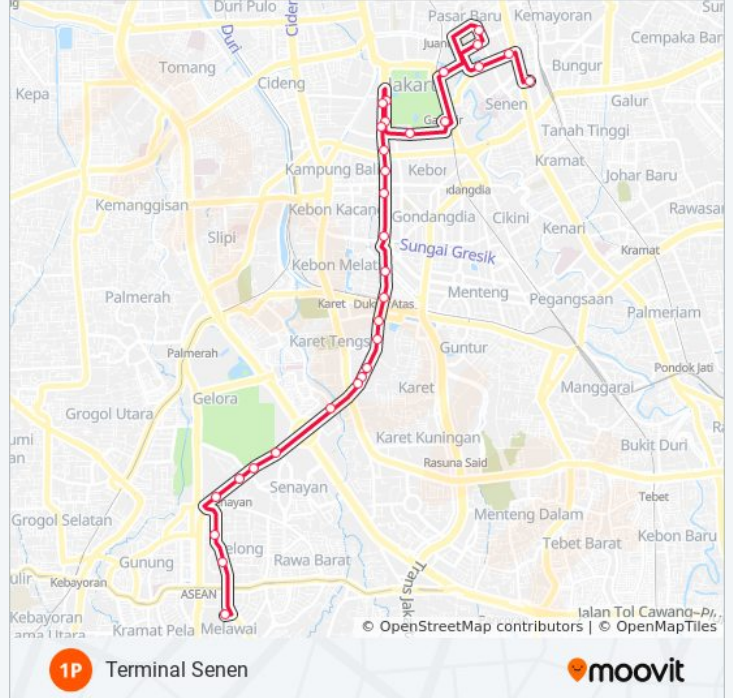

## Terminal Blok M

Gunakan App

1P bis jalur (Terminal Blok M) memiliki 2 rute. Pada hari kerja biasa waktu operasinya adalah:

(1) Terminal Blok M: 05.00 - 22.00(2) Terminal Senen: 05.00 - 22.00

Gunakan Moovit app untuk menemukan stasiun 1P bis terdekat dan cari tahu kedatangan 1P bis berikutnya.

### Informasi 1P bis

**Arah:** Terminal Senen

**Pemberhentian:** 31

**Waktu Perjalanan:** 68 mnt

**Ringkasan Jalur:**

Plaza Indonesia

M.H. Thamrin 2

Menara Thamrin

Pasar Baru/ GKJ

Kantor Pos Lapangan Banteng

Lapangan Banteng 2

Wahidin 1

Terminal Senen

Jadwal waktu dan peta rute 1P bis tersedia dalam format PDF di [moovitapp.com](https://moovitapp.com). Gunakan [Moovit App](#) untuk melihat waktu langsung kedatangan bis, jadwal kereta atau jadwal kereta bawah tanah, dan petunjuk langkah demi langkah untuk semua transportasi umum di Jakarta.