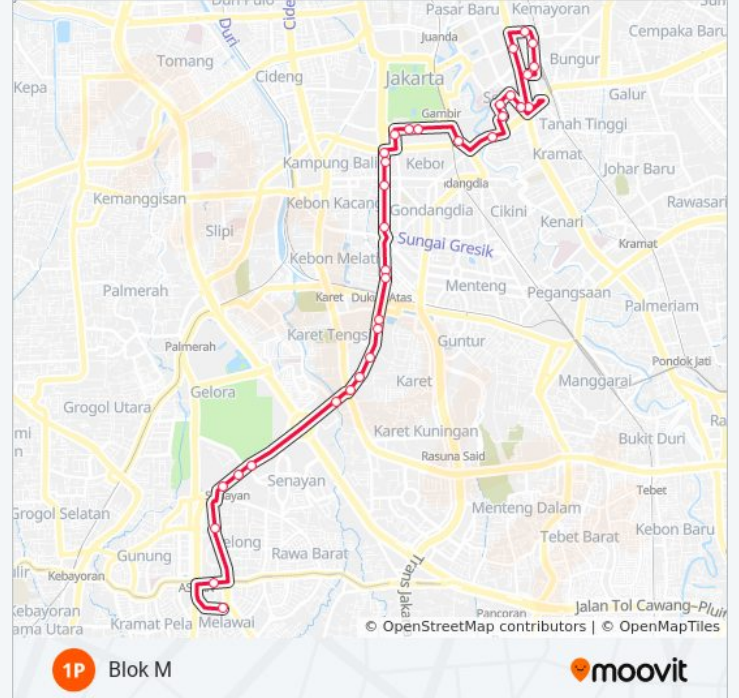

Tosari 3 - Jalan Blora

Bumiputera

Chase Plaza

Karet 1

Flyover Karet 2

Plaza Sentral

Gelora Bung Karno 1

Summitmas

Bundaran Senayan 1 - Jalan Senopati

TAMAN Patimura

Seberang Kementerian PUPR

Jalan Palatehan

M Bloc

Blok M Jalur 2

Arah: Terminal Senen

31 pemberhentian

[LIHAT JADWAL JALUR](#)

Blok M Jalur 2

Kementerian PUPR

TAMAN Mataram - Pattimura

Bundaran Senayan 2 - Panin Bank

FX Sudirman

Gelora Bung Karno 2

GBK Pintu 7

MRT Bendungan Hilir 3 - Sudirman Suites

Karet 2

Karet 3

Grand Sahid

Menara Astra

Dukuh Atas 4

Stasiun Sudirman 2 - MRT Dukuh Atas BNI

Tosari 2

Jadwal waktu 1P bis

Jadwal waktu Rute Terminal Senen

Senin	05.00 - 22.00
Selasa	05.00 - 22.00
Rabu	05.00 - 22.00
Kamis	05.00 - 22.00
Jumat	05.00 - 22.00
Sabtu	05.00 - 22.00
Minggu	05.00 - 22.00

Informasi 1P bis

Arah: Terminal Senen

Pemberhentian: 31

Waktu Perjalanan: 68 mnt

Ringkasan Jalur: