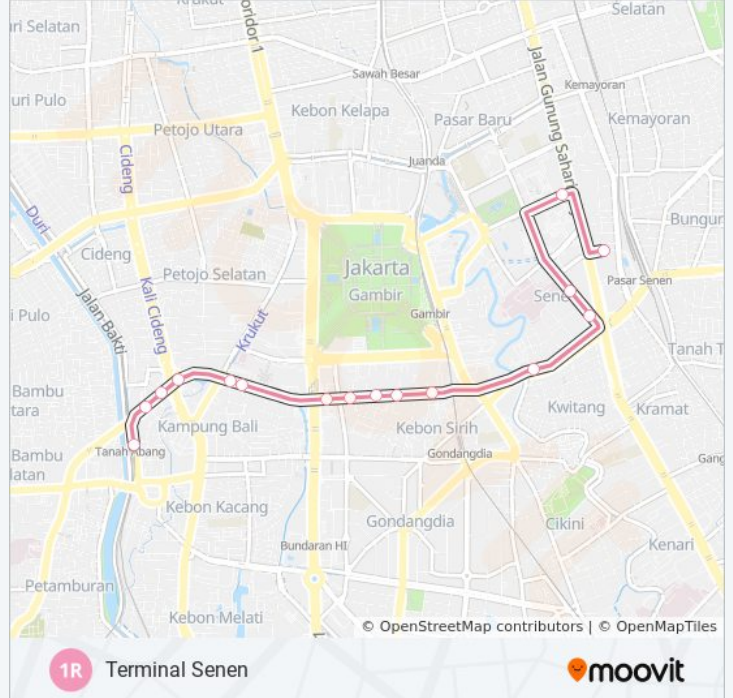

Senen

Gunakan App

1R bis jalur (Senen) memiliki 2 rute. Pada hari kerja biasa waktu operasinya adalah:

(1) Senen: 05.00 - 22.00(2) Tanah Abang: 05.00 - 22.00

Gunakan Moovit app untuk menemukan stasiun 1R bis terdekat dan cari tahu kedatangan 1R bis berikutnya.

**Arah: Senen**

20 pemberhentian

[LIHAT JADWAL JALUR](#)

- Jak Lingko Tanah Abang
- Jak Lingko Tanah Abang 2
- Stasiun Tanah Abang 3
- Jalan TAMAN Jatibaru Timur
- Tanah Abang 2
- SMKN 38
- Jembatan Serong
- Kementrian ESDM
- Masjid Ar-Rayyan Kementerian Bumh
- Dewan Pers
- DPRD DKI Jakarta
- Seberang MNC Center
- Panti Perwira
- Apartemen Capitol Kwitang
- Atrium 1
- RSPAD 1
- Ojk Wahidin
- Wahidin 1
- Sekolah Penabur
- Terminal Senen

**Informasi 1R bis**

**Arah:** Senen

**Pemberhentian:** 20

**Waktu Perjalanan:** 29 mnt

**Ringkasan Jalur:**