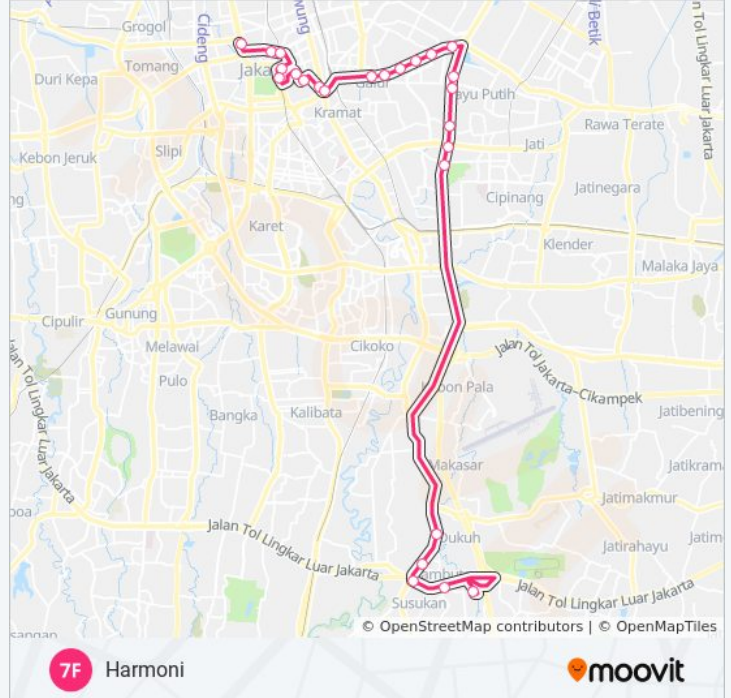

Juanda Via Balai Kota

Lihat Pada Mode Situs Web

7F bis jalur (Juanda Via Balai Kota) memiliki 2 rute. Pada hari kerja biasa waktu operasinya adalah:
(1) Juanda Via Balai Kota: 05:00 - 21:00(2) Kampung Rambutan Via Cempaka Putih: 05:00 - 21:00
Gunakan Moovit app untuk menemukan stasiun 7F bis terdekat dan cari tahu kedatangan 7F bis berikutnya.

Arah: Juanda Via Balai Kota

22 pemberhentian

[LIHAT JADWAL JALUR](#)

- Kampung Rambutan
- Tanah Merdeka
- Flyover Raya Bogor
- RS Harapan Bunda
- Ps. Induk Kramat Jati
- Utan Kayu Rawamangun
- Pemuda Pramuka
- Kayu Putih Rawasari
- Pulomas Bypass
- Cempaka Putih
- Cempaka Timur
- RS Islam
- Cempaka Tengah
- Ps. Cempaka Putih
- Rawa Selatan
- Galur
- Senen
- Kwitang
- Balai Kota
- Monas

Jadwal waktu 7F bis

Jadwal waktu Rute Juanda Via Balai Kota

| | |
|-----------|------------------|
| Monday | 05:00 - 21:00 |
| Tuesday | 05:00 - 21:00 |
| Wednesday | 05:00 - 21:00 |
| Thursday | 05:00 - 21:00 |
| Friday | 05:00 - 21:00 |
| Saturday | Tidak Beroperasi |
| Sunday | Tidak Beroperasi |

Informasi 7F bis

Arah: Juanda Via Balai Kota

Pemberhentian: 22

Waktu Perjalanan: 93 mnt

Ringkasan Jalur:

Pecenongan

Juanda

Arah: Kampung Rambutan Via Cempaka Putih