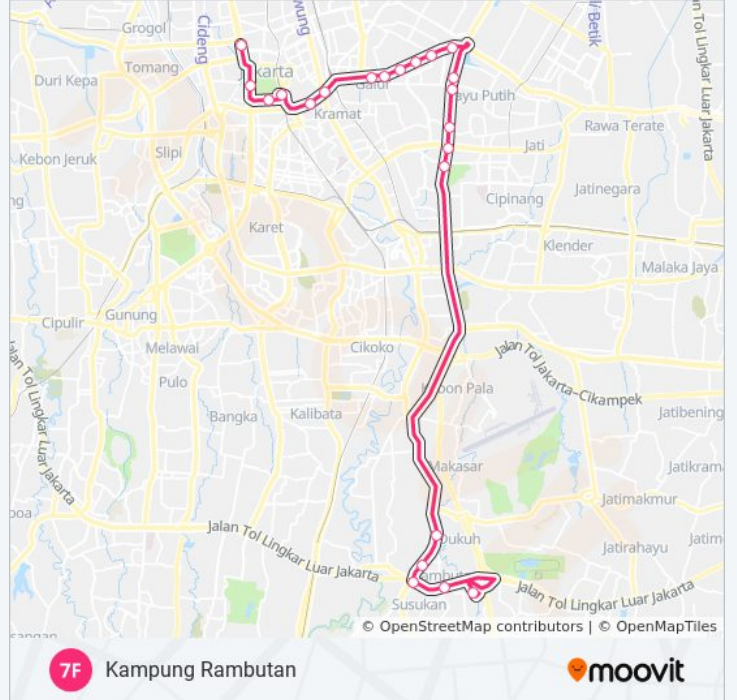

Juanda Via Balai Kota

Lihat Pada Mode Situs Web

7F bis jalur (Juanda Via Balai Kota) memiliki 2 rute. Pada hari kerja biasa waktu operasinya adalah:
(1) Juanda Via Balai Kota: 05:00 - 21:00(2) Kampung Rambutan Via Cempaka Putih: 05:00 - 21:00
Gunakan Moovit app untuk menemukan stasiun 7F bis terdekat dan cari tahu kedatangan 7F bis berikutnya.

Informasi 7F bis

Arah: Juanda Via Balai Kota

Pemberhentian: 22

Waktu Perjalanan: 93 mnt

Ringkasan Jalur:

Pecenongan

Juanda

Arah: Kampung Rambutan Via Cempaka Putih

Flyover Raya Bogor

Tanah Merdeka Arah Kp Rambutan

Kampung Rambutan

Jadwal waktu 7F bis

Jadwal waktu Rute Kampung Rambutan Via Cempaka Putih

| | |
|-----------|------------------|
| Monday | 05:00 - 21:00 |
| Tuesday | 05:00 - 21:00 |
| Wednesday | 05:00 - 21:00 |
| Thursday | 05:00 - 21:00 |
| Friday | 05:00 - 21:00 |
| Saturday | Tidak Beroperasi |
| Sunday | Tidak Beroperasi |

Informasi 7F bis

Arah: Kampung Rambutan Via Cempaka Putih

Pemberhentian: 17

Waktu Perjalanan: 82 mnt

Ringkasan Jalur:

Jadwal waktu dan peta rute 7F bis tersedia dalam format PDF di moovitapp.com. Gunakan [Moovit App](#) untuk melihat waktu langsung kedatangan bis, jadwal kereta atau jadwal kereta bawah tanah, dan petunjuk langkah demi langkah untuk semua transportasi umum di Jakarta.