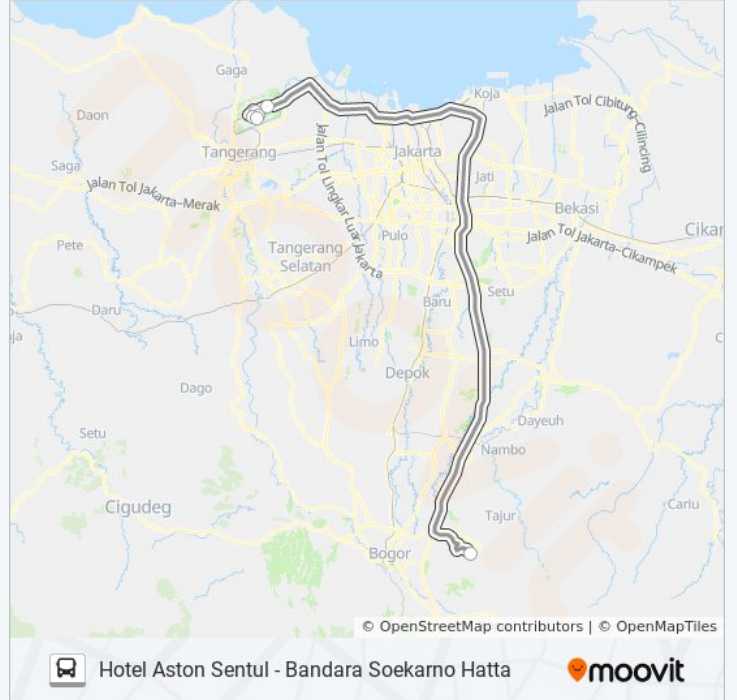

 DAMRI SENTUL CITYHotel Aston Sentul - Bandara
Soekarno Hatta

Gunakan App

DAMRI SENTUL CITY bis jalur (Hotel Aston Sentul - Bandara Soekarno Hatta) memiliki 2 rute. Pada hari kerja biasa waktu operasinya adalah:

(1) Bandara Soekarno Hatta: 04.00 - 19.00(2) Hotel Aston Sentul City: 07.00 - 21.00

Gunakan Moovit app untuk menemukan stasiun DAMRI SENTUL CITY bis terdekat dan cari tahu kedatangan DAMRI SENTUL CITY bis berikutnya.

Informasi DAMRI SENTUL CITY bis**Arah:** Bandara Soekarno Hatta**Pemberhentian:** 6**Waktu Perjalanan:** 109 mnt**Ringkasan Jalur:**

Arah: Hotel Aston Sentul City

6 pemberhentian

[LIHAT JADWAL JALUR](#)

Terminal 1a Soekarno Hatta

Informasi DAMRI SENTUL CITY bis

Arah: Hotel Aston Sentul City

Pemberhentian: 6

Waktu Perjalanan: 114 mnt

Ringkasan Jalur:

Jadwal waktu dan peta rute DAMRI SENTUL CITY bis tersedia dalam format PDF di moovitapp.com. Gunakan [Moovit App](#) untuk melihat waktu langsung kedatangan bis, jadwal kereta atau jadwal kereta bawah tanah, dan petunjuk langkah demi langkah untuk semua transportasi umum di Jakarta.