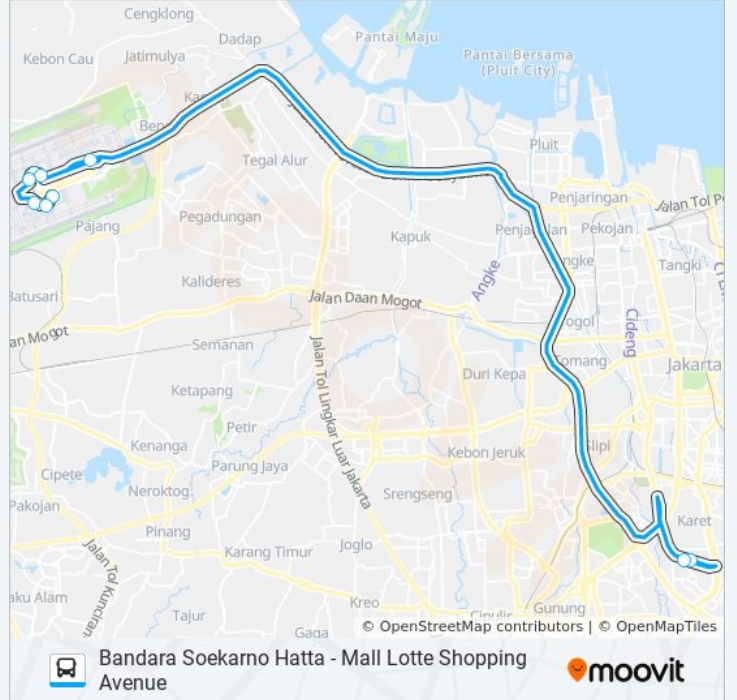

Informasi JAC LOTTE SHOPPING AVENUE bis**Arah:** Bandara Soekarno Hatta**Pemberhentian:** 8**Waktu Perjalanan:** 90 mnt**Ringkasan Jalur:**

Arah: Mall Lotte Shopping Avenue

9 pemberhentian

[LIHAT JADWAL JALUR](#)

- Terminal 1a Soekarno Hatta
- Terminal 1b Soekarno Hatta
- Terminal 1c Soekarno Hatta
- Terminal 2d Soekarno Hatta
- Terminal 2e Soekarno Hatta
- Terminal 2 Soekarno-Hatta
- Terminal 3 Soekarno-Hatta
- ITC Kuningan
- Lotte Shopping Avenue

Jadwal waktu JAC LOTTE SHOPPING AVENUE bis

Jadwal waktu Rute Mall Lotte Shopping Avenue

Senin	05.00 - 10.00
Selasa	05.00 - 10.00
Rabu	05.00 - 10.00
Kamis	05.00 - 10.00
Jumat	05.00 - 10.00
Sabtu	05.00 - 10.00
Minggu	05.00 - 10.00

Informasi JAC LOTTE SHOPPING AVENUE bis

Arah: Mall Lotte Shopping Avenue

Pemberhentian: 9

Waktu Perjalanan: 51 mnt

Ringkasan Jalur:

Jadwal waktu dan peta rute JAC LOTTE SHOPPING AVENUE bis tersedia dalam format PDF di moovitapp.com. Gunakan [Moovit App](https://moovitapp.com) untuk melihat waktu langsung kedatangan bus, jadwal kereta atau jadwal kereta bawah tanah, dan petunjuk langkah demi langkah untuk semua transportasi umum di Jakarta.