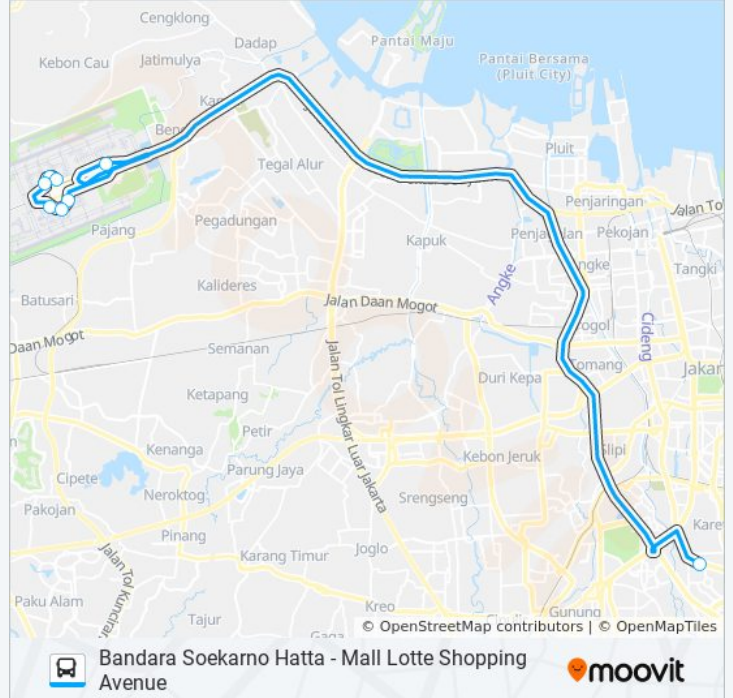

Arah: Bandara Soekarno Hatta

8 pemberhentian

[LIHAT JADWAL JALUR](#)

Lotte Shopping Avenue

Terminal 3 Soekarno-Hatta

Terminal 1a Soekarno Hatta

Terminal 1b Soekarno Hatta

Terminal 1c Soekarno Hatta

Terminal 2d Soekarno Hatta

Terminal 2e Soekarno Hatta

Terminal 2 Soekarno-Hatta

**Jadwal waktu JAC LOTTE SHOPPING AVENUE
bis**

Jadwal waktu Rute Bandara Soekarno Hatta

Senin	14.00 - 20.00
Selasa	14.00 - 20.00
Rabu	14.00 - 20.00
Kamis	14.00 - 20.00
Jumat	14.00 - 20.00
Sabtu	14.00 - 20.00
Minggu	14.00 - 20.00

Informasi JAC LOTTE SHOPPING AVENUE bis**Arah:** Bandara Soekarno Hatta**Pemberhentian:** 8**Waktu Perjalanan:** 90 mnt**Ringkasan Jalur:**

Arah: Mall Lotte Shopping Avenue

9 pemberhentian

[LIHAT JADWAL JALUR](#)