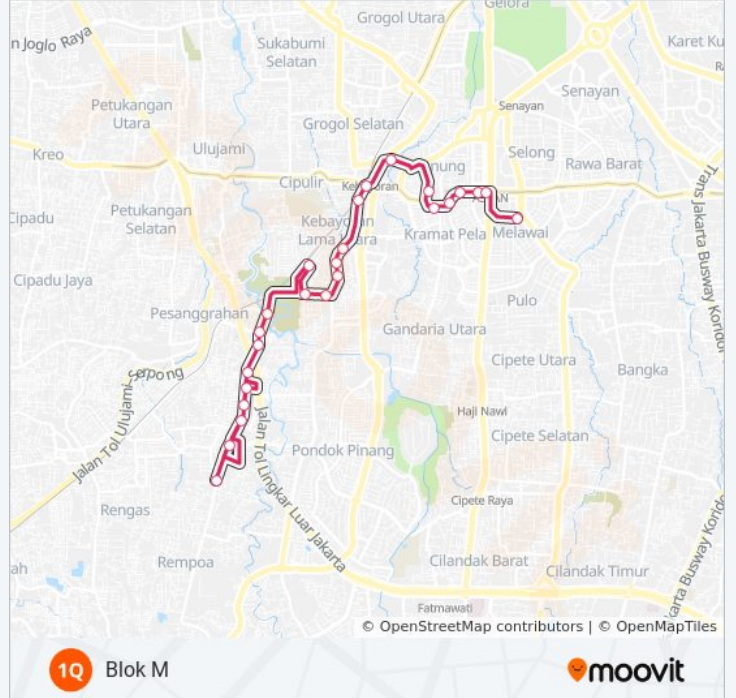

Lapangan Hankam

Masjid Jami AL Muflihun

Perlintasan Bendi Utama

Pertamina Bina Medika

Jalan Bendi Baru

Jalan Pelita

Kantor Pos Kebayoran Lama

TPU Bungur

Perlintasan Kereta Api Kebayoran Lama

Stasiun Kebayoran

Simpang Kramat II

Puskesmas Kelurahan Gunung

Mayestik

RS Pusat Pertamina 2

RS Pusat Pertamina 3

CSW 2

Blok M Jalur 3

Arah: Rempoa

40 pemberhentian

[LIHAT JADWAL JALUR](#)

Blok M Jalur 3

TAMAN Martha Tiahahu

Jalan Sungai Sambas VI

CSW 2

Klinik Sasana Husada

RS Pusat Pertamina 1

Mayestik 1

Simpang Gandaria Kyai Maja

TAMAN Puring 2

One Park Residences

Jalan Duku Raya

Jalan Bungur

Jadwal waktu 1Q bis

Jadwal waktu Rute Rempoa

Senin	05.00 - 21.55
Selasa	05.00 - 21.55
Rabu	05.00 - 21.55
Kamis	05.00 - 21.55
Jumat	05.00 - 21.55
Sabtu	05.00 - 21.55
Minggu	05.00 - 21.55

Informasi 1Q bis

Arah: Rempoa

Pemberhentian: 40

Waktu Perjalanan: 73 mnt

Ringkasan Jalur: