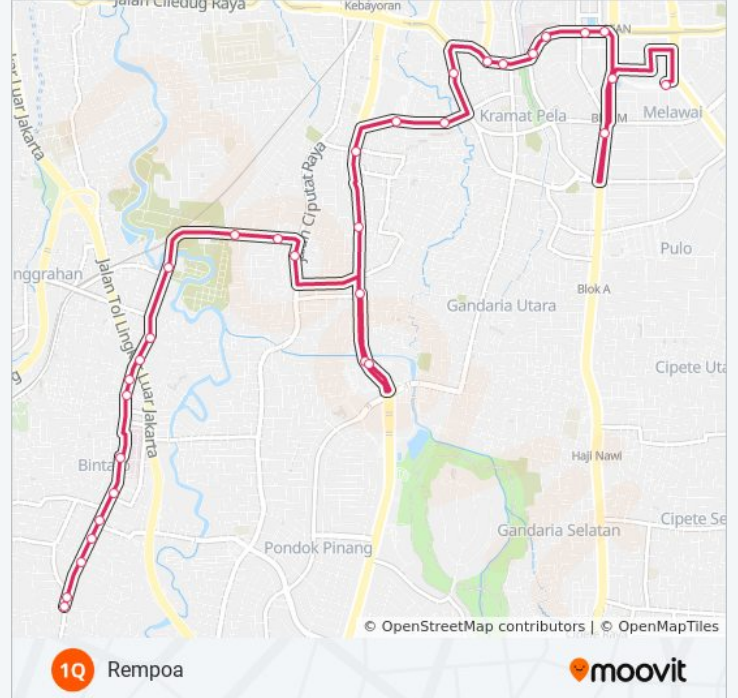

Blok M

Gunakan App

1Q bis jalur (Blok M) memiliki 2 rute. Pada hari kerja biasa waktu operasinya adalah:

(1) Blok M: 05.00 - 20.59(2) Rempoa: 05.00 - 21.55

Gunakan Moovit app untuk menemukan stasiun 1Q bis terdekat dan cari tahu kedatangan 1Q bis berikutnya.

Sbr. Giant Ekspres Rempoa

Mawar

SMAN 87

MI Nurul Islam

Jln. Garuda

Jln. Kenangan

Sbr Jln. Pesona Gintung

SD Negeri Rempoa 4

Situ Gintung 2

Jadwal waktu dan peta rute 1Q bis tersedia dalam format PDF di moovitapp.com. Gunakan [Moovit App](#) untuk melihat waktu langsung kedatangan bis, jadwal kereta atau jadwal kereta bawah tanah, dan petunjuk langkah demi langkah untuk semua transportasi umum di Jakarta.