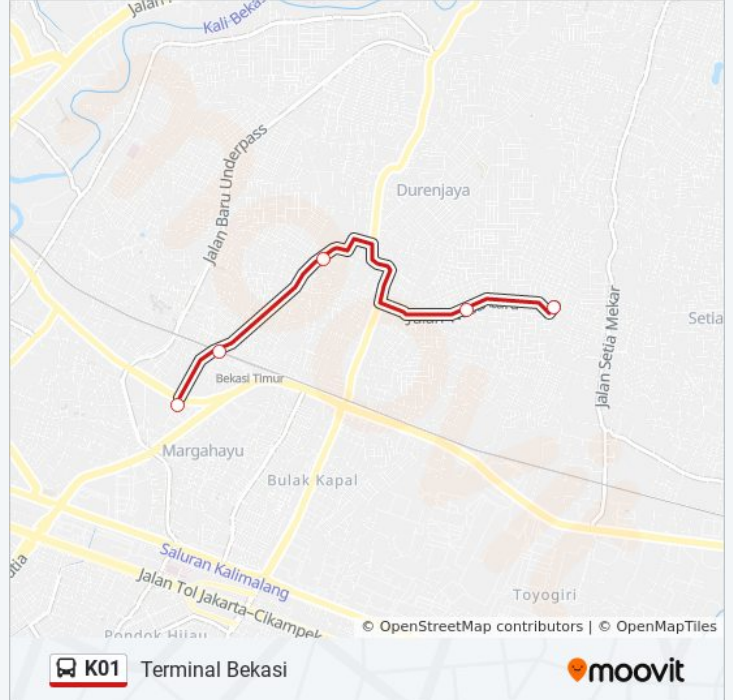

Jadwal waktu dan peta rute K01 bis tersedia dalam format PDF di moovitapp.com. Gunakan [Moovit App](#) untuk melihat waktu langsung kedatangan bus, jadwal kereta atau jadwal kereta bawah tanah, dan petunjuk langkah demi langkah untuk semua transportasi umum di Jakarta.

[Tentang Moovit](#) • [Solusi MaaS](#) • [Negara yang didukung](#) • [Komunitas Mooviter](#)

© 2024 Moovit - Hak Cipta Dilindungi

Cek waktu tiba langsung