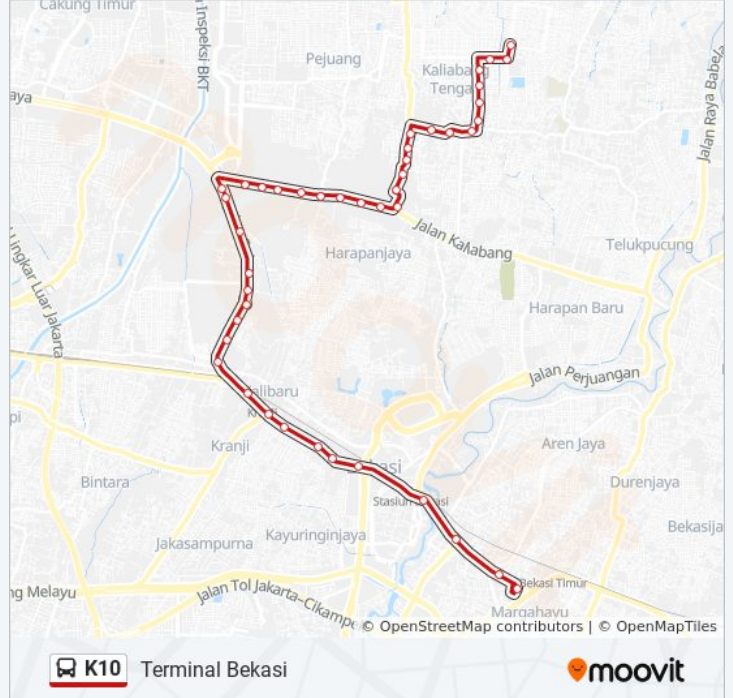

K10 bis jalur (Terminal Bekasi) memiliki 2 rute. Pada hari kerja biasa waktu operasinya adalah:

(1) Terminal Bekasi: 05.00 - 22.00(2) Ujung Harapan: 05.00 - 22.00

Gunakan Moovit app untuk menemukan stasiun K10 bis terdekat dan cari tahu kedatangan K10 bis berikutnya.

303 Jalan Sultan Agung. Medan Satria. Kota
Bekasi

61-62 Jalan Sultan Agung. Medan Satria. Kota
Bekasi

Kalibaru 2

Stasiun Kranji

1 Jalan Jenderal Sudirman. Bekasi Barat. Kota
Bekasi

Stasiun Bekasi

62 Jalan Ir. Haji Juanda. Bekasi Selatan. Kota
Bekasi

8 Jalan KH Abdul Rahman. Bekasi Timur. Kota
Bekasi

RS Bella Bekasi

Terminal Bekasi

Jadwal waktu K10 bis

Jadwal waktu Rute Terminal Bekasi

Senin	05.00 - 22.00
Selasa	05.00 - 22.00
Rabu	05.00 - 22.00
Kamis	05.00 - 22.00
Jumat	05.00 - 22.00
Sabtu	05.00 - 22.00
Minggu	05.00 - 22.00

Informasi K10 bis

Arah: Terminal Bekasi

Pemberhentian: 15

Waktu Perjalanan: 67 mnt

Ringkasan Jalur:

Arah: Ujung Harapan

17 pemberhentian

[LIHAT JADWAL JALUR](#)