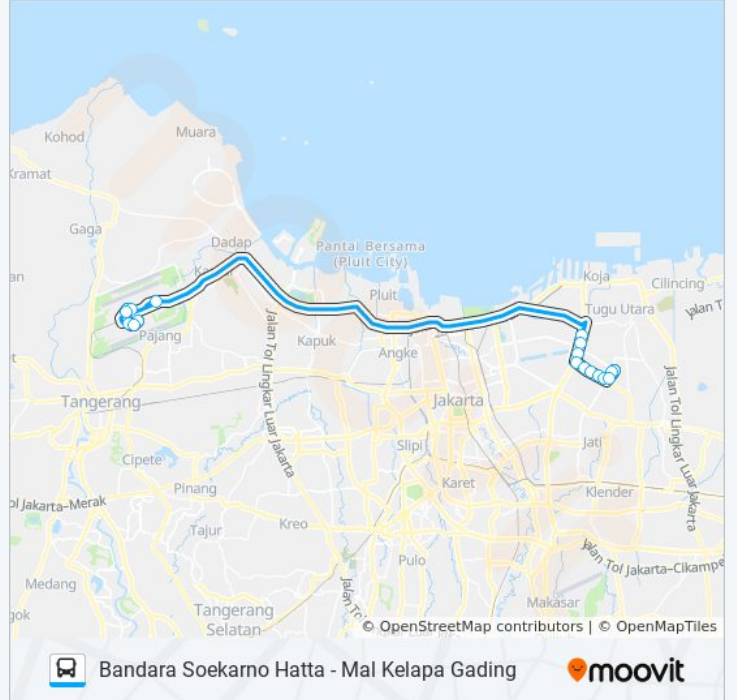

JAC MKG bis jalur (Bandara Soekarno Hatta - Mal Kelapa Gading) memiliki 2 rute. Pada hari kerja biasa waktu operasinya adalah:

(1) Bandara Soekarno Hatta: 05.00 - 16.00(2) Mal Kelapa Gading: 06.00 - 17.00

Gunakan Moovit app untuk menemukan stasiun JAC MKG bis terdekat dan cari tahu kedatangan JAC MKG bis berikutnya.

Arah: Bandara Soekarno Hatta

15 pemberhentian

[LIHAT JADWAL JALUR](#)

Mall Kelapa Gading 2

Jalan Boulevard Raya, 23

Informasi JAC MKG bis

Arah: Bandara Soekarno Hatta

Pemberhentian: 15

Waktu Perjalanan: 90 mnt

Ringkasan Jalur:

Arah: Mal Kelapa Gading

18 pemberhentian

[LIHAT JADWAL JALUR](#)

Informasi JAC MKG bis

Arah: Mal Kelapa Gading

Pemberhentian: 18

Waktu Perjalanan: 90 mnt

Ringkasan Jalur:

Jadwal waktu dan peta rute JAC MKG bis tersedia dalam format PDF di moovitapp.com. Gunakan [Moovit App](#) untuk melihat waktu langsung kedatangan bis, jadwal kereta atau jadwal kereta bawah tanah, dan petunjuk langkah demi langkah untuk semua transportasi umum di Jakarta.