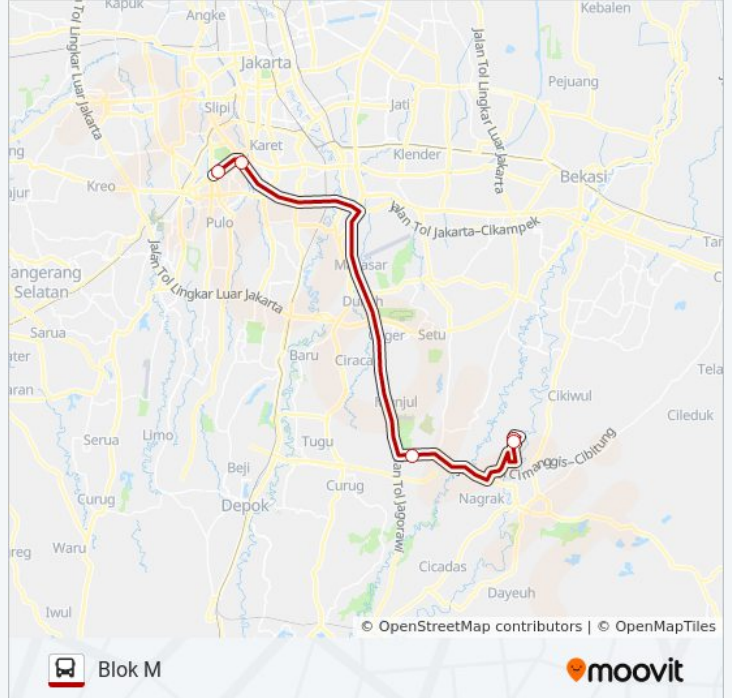

JRC KOTA WISATA

Blok M

Gunakan App

JRC KOTA WISATA bis jalur (Blok M) memiliki 2 rute. Pada hari kerja biasa waktu operasinya adalah:

(1) Blok M: 05.00 - 16.00(2) Kota Wisata Cibubur: 07.00 - 19.00

Gunakan Moovit app untuk menemukan stasiun JRC KOTA WISATA bis terdekat dan cari tahu kedatangan JRC KOTA WISATA bis berikutnya.

Arah: Blok M

5 pemberhentian

[LIHAT JADWAL JALUR](#)

Halte Fresh Market

Halte Little Chinese

Halte Raffles Hills

Komdak 1 - Polda Metro Jaya

Bundaran Senayan 2 - Panin Bank

Jadwal waktu JRC KOTA WISATA bis

Jadwal waktu Rute Blok M

Senin	05.00 - 16.00
Selasa	05.00 - 16.00
Rabu	05.00 - 16.00
Kamis	05.00 - 16.00
Jumat	05.00 - 16.00
Sabtu	05.00 - 16.00
Minggu	05.00 - 16.00

Informasi JRC KOTA WISATA bis**Arah:** Blok M**Pemberhentian:** 5**Waktu Perjalanan:** 49 mnt**Ringkasan Jalur:**

Informasi JRC KOTA WISATA bis

Arah: Kota Wisata Cibubur

Pemberhentian: 5

Waktu Perjalanan: 55 mnt

Ringkasan Jalur:

Jadwal waktu dan peta rute JRC KOTA WISATA bis tersedia dalam format PDF di moovitapp.com. Gunakan [Moovit App](https://moovitapp.com) untuk melihat waktu langsung kedatangan bis, jadwal kereta atau jadwal kereta bawah tanah, dan petunjuk langkah demi langkah untuk semua transportasi umum di Jakarta.