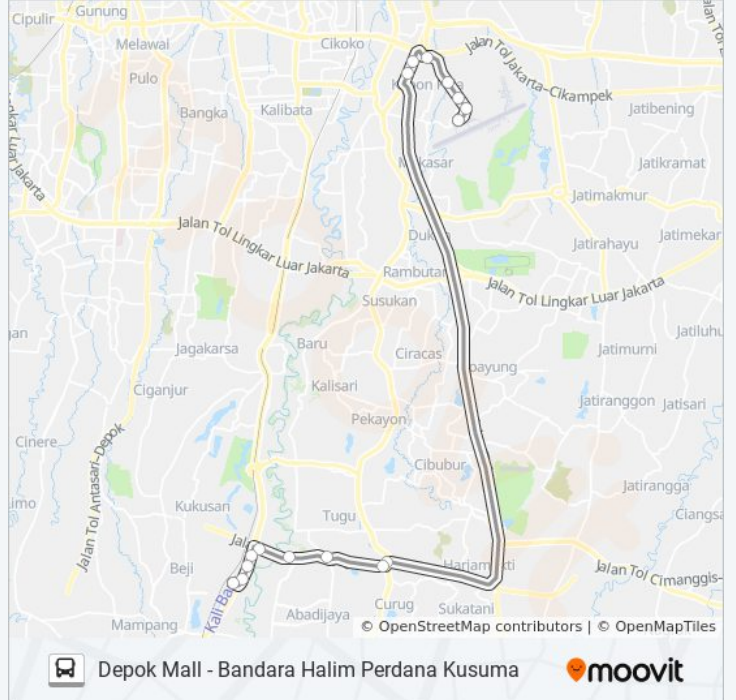

Haji Moh Nail

Ir H Djuanda

Pintu Tol Cijago

Makodam Jaya

Cawang Sentral 2

Pintu Tol Cawang

Seberang Graha Dirgantara

Persada Purnawira Halim

Halim Perdanakusuma, 5

DAMRI Bandara Halim Perdanakusuma

Jadwal waktu JAC DEPOK MALL bis

Jadwal waktu Rute Bandara Halim Perdanakusuma

Senin	04.00 - 22.00
Selasa	04.00 - 22.00
Rabu	04.00 - 22.00
Kamis	04.00 - 22.00
Jumat	04.00 - 22.00
Sabtu	04.00 - 22.00
Minggu	04.00 - 22.00

Informasi JAC DEPOK MALL bis**Arah:** Bandara Halim Perdanakusuma**Pemberhentian:** 16**Waktu Perjalanan:** 62 mnt**Ringkasan Jalur:**

Arah: Depok

12 pemberhentian

[LIHAT JADWAL JALUR](#)

DAMRI Bandara Halim Perdanakusuma