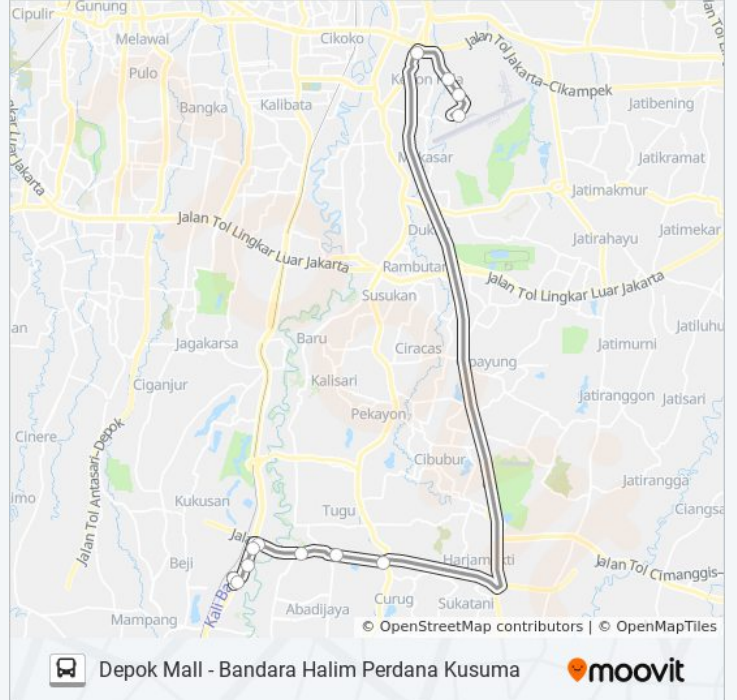

(1) Bandara Halim Perdanakusuma: 04.00 - 22.00(2) Depok: 05.00 - 22.00

Gunakan Moovit app untuk menemukan stasiun JAC DEPOK MALL bis terdekat dan cari tahu kedatangan JAC DEPOK MALL bis berikutnya.

Arah: Bandara Halim Perdanakusuma

Haji Moh Nail

Ir H Djuanda

Pintu Tol Cijago

Makodam Jaya

Cawang Sentral 2

Pintu Tol Cawang

Seberang Graha Dirgantara

Persada Purnawira Halim

Informasi JAC DEPOK MALL bis

Arah: Depok

Pemberhentian: 12

Waktu Perjalanan: 54 mnt

Ringkasan Jalur:

Jadwal waktu dan peta rute JAC DEPOK MALL bis tersedia dalam format PDF di moovitapp.com. Gunakan [Moovit App](https://moovitapp.com) untuk melihat waktu langsung kedatangan bis, jadwal kereta atau jadwal kereta bawah tanah, dan petunjuk langkah demi langkah untuk semua transportasi umum di Jakarta.