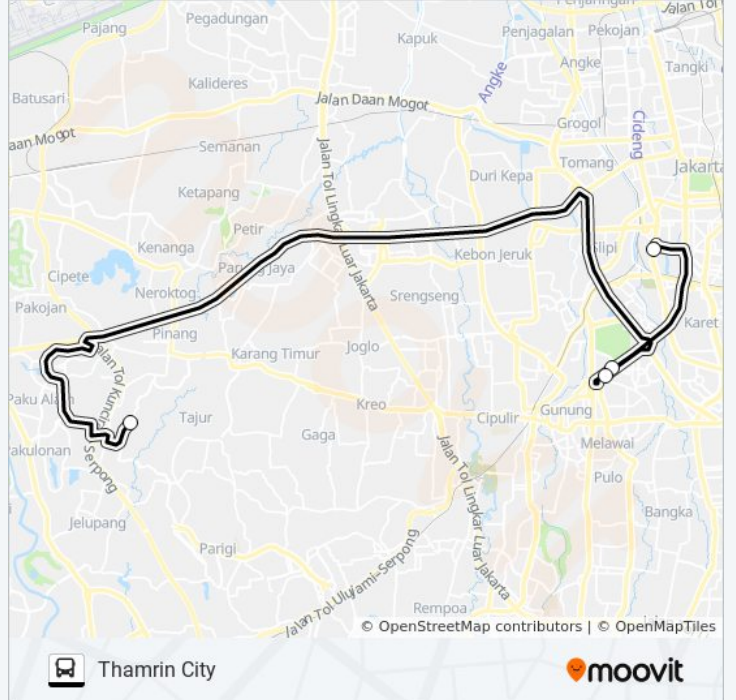

JRC GRAHA RAYA

Graha Raya

Gunakan App

JRC GRAHA RAYA bis jalur (Graha Raya) memiliki 2 rute. Pada hari kerja biasa waktu operasinya adalah:

(1) Graha Raya: 17.30 - 18.00(2) Thamrin City: 05.30 - 06.00

Gunakan Moovit app untuk menemukan stasiun JRC GRAHA RAYA bis terdekat dan cari tahu kedatangan JRC GRAHA RAYA bis berikutnya.

### Jadwal waktu JRC GRAHA RAYA bis

Jadwal waktu Rute Thamrin City

Senin	05.30 - 06.00
Selasa	05.30 - 06.00
Rabu	05.30 - 06.00
Kamis	05.30 - 06.00
Jumat	05.30 - 06.00
Sabtu	05.30 - 06.00
Minggu	05.30 - 06.00

### Informasi JRC GRAHA RAYA bis

**Arah:** Thamrin City

**Pemberhentian:** 4

**Waktu Perjalanan:** 31 mnt

**Ringkasan Jalur:**

Jadwal waktu dan peta rute JRC GRAHA RAYA bis tersedia dalam format PDF di [moovitapp.com](https://moovitapp.com). Gunakan [Moovit App](#) untuk melihat waktu langsung kedatangan bis, jadwal kereta atau jadwal kereta bawah tanah, dan petunjuk langkah demi langkah untuk semua transportasi umum di Jakarta.