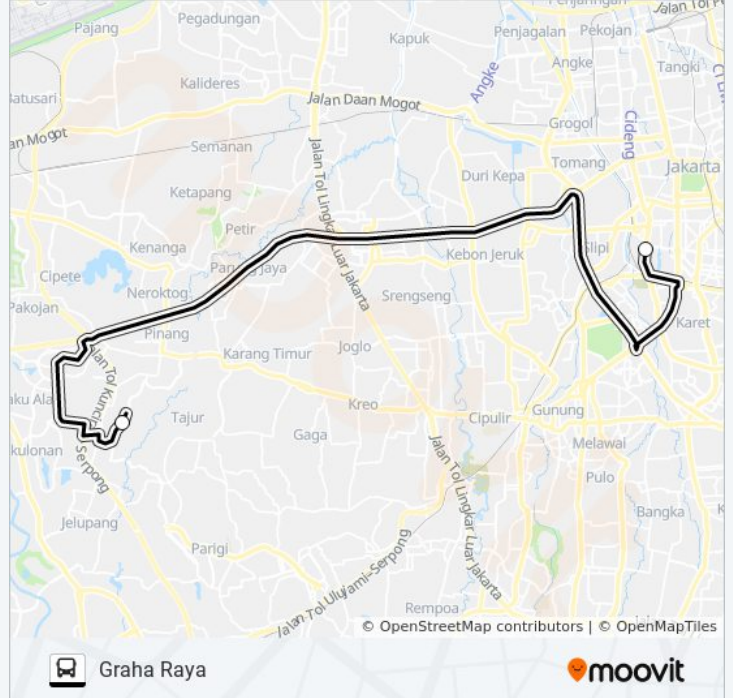

JRC GRAHA RAYA

Graha Raya

Gunakan App

JRC GRAHA RAYA bis jalur (Graha Raya) memiliki 2 rute. Pada hari kerja biasa waktu operasinya adalah:

(1) Graha Raya: 17.30 - 18.00(2) Thamrin City: 05.30 - 06.00

Gunakan Moovit app untuk menemukan stasiun JRC GRAHA RAYA bis terdekat dan cari tahu kedatangan JRC GRAHA RAYA bis berikutnya.

**Arah: Graha Raya**

2 pemberhentian

[LIHAT JADWAL JALUR](#)

Mall Thamrin City

Klub Keluarga Graha

**Jadwal waktu JRC GRAHA RAYA bis**

Jadwal waktu Rute Graha Raya

Senin	17.30 - 18.00
Selasa	17.30 - 18.00
Rabu	17.30 - 18.00
Kamis	17.30 - 18.00
Jumat	17.30 - 18.00
Sabtu	17.30 - 18.00
Minggu	17.30 - 18.00

**Informasi JRC GRAHA RAYA bis****Arah:** Graha Raya**Pemberhentian:** 2**Waktu Perjalanan:** 30 mnt**Ringkasan Jalur:**

**Arah: Thamrin City**

4 pemberhentian

[LIHAT JADWAL JALUR](#)

Klub Keluarga Graha

Bundaran Senayan 1 - Jalan Senopati