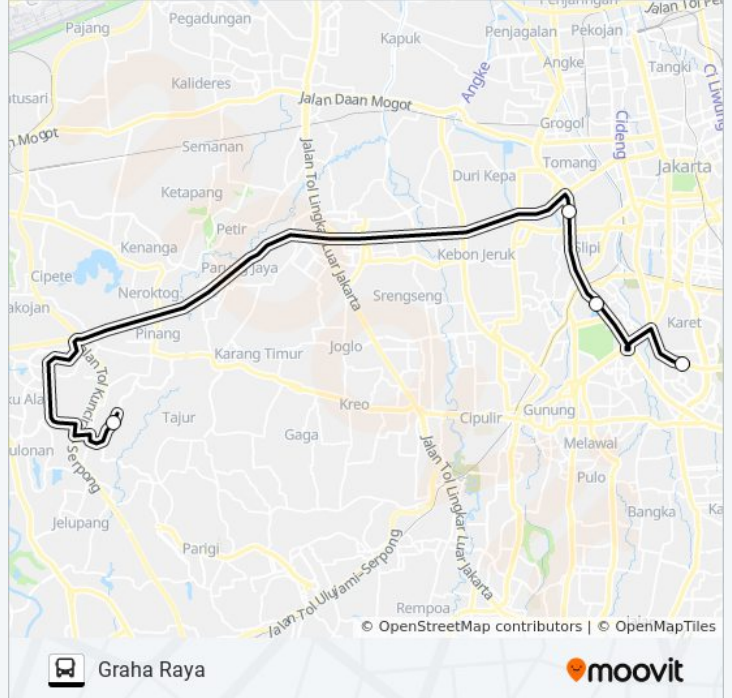

JRC GRAHA RAYA

Graha Raya

Gunakan App

JRC GRAHA RAYA bis jalur (Graha Raya) memiliki 2 rute. Pada hari kerja biasa waktu operasinya adalah:

(1) Graha Raya: 17.30(2) Mega Kuningan: 06.30

Gunakan Moovit app untuk menemukan stasiun JRC GRAHA RAYA bis terdekat dan cari tahu kedatangan JRC GRAHA RAYA bis berikutnya.

Arah: Graha Raya

4 pemberhentian

[LIHAT JADWAL JALUR](#)

Mega Kuningan

DPR MPR 1

Kota Bambu Arah Utara

Klub Keluarga Graha

Jadwal waktu JRC GRAHA RAYA bis

Jadwal waktu Rute Graha Raya

Senin	17.30
Selasa	17.30
Rabu	17.30
Kamis	17.30
Jumat	17.30
Sabtu	17.30
Minggu	17.30

Informasi JRC GRAHA RAYA bis**Arah:** Graha Raya**Pemberhentian:** 4**Waktu Perjalanan:** 38 mnt**Ringkasan Jalur:**

Senin	06.30
Selasa	06.30
Rabu	06.30
Kamis	06.30
Jumat	06.30
Sabtu	06.30
Minggu	06.30

Informasi JRC GRAHA RAYA bis

Arah: Mega Kuningan

Pemberhentian: 5

Waktu Perjalanan: 41 mnt

Ringkasan Jalur:

Jadwal waktu dan peta rute JRC GRAHA RAYA bis tersedia dalam format PDF di moovitapp.com. Gunakan [Moovit App](#) untuk melihat waktu langsung kedatangan bis, jadwal kereta atau jadwal kereta bawah tanah, dan petunjuk langkah demi langkah untuk semua transportasi umum di Jakarta.