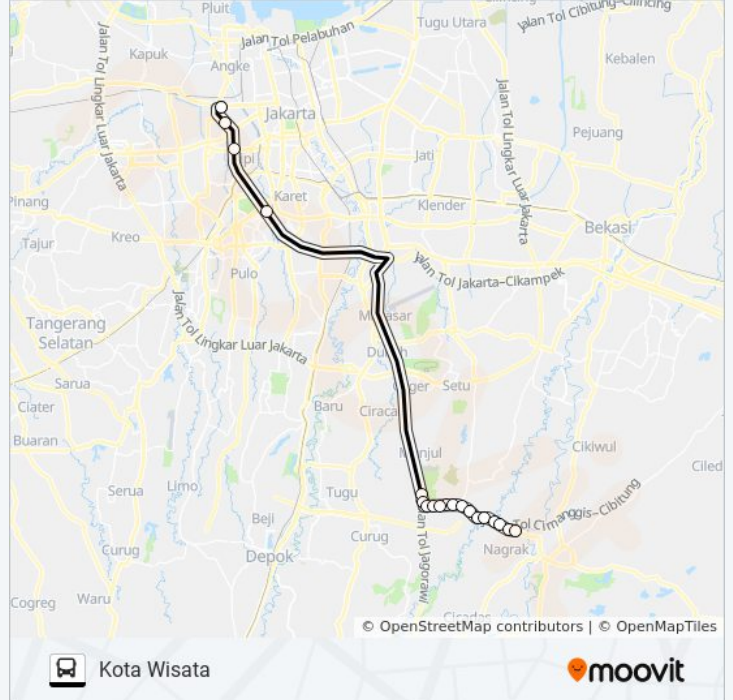

JRC KOTA WISATA

Grogol

Gunakan App

JRC KOTA WISATA bis jalur (Grogol) memiliki 2 rute. Pada hari kerja biasa waktu operasinya adalah:

(1) Grogol: 05.00(2) Kota Wisata: 16.15

Gunakan Moovit app untuk menemukan stasiun JRC KOTA WISATA bis terdekat dan cari tahu kedatangan JRC KOTA WISATA bis berikutnya.

Arah: Grogol

15 pemberhentian

[LIHAT JADWAL JALUR](#)

Gerbang Utama Kota Wisata

Bridgestone

Jalan Alternatif Cibubur, 25

Legenda Wisata Cibubur 1

Jalan Alternatif Cibubur 5

Arah: Kota Wisata

19 pemberhentian

[LIHAT JADWAL JALUR](#)

Universitas Trisakti 2

Tanjung Duren Arah Timur

Wisma BCA Slipi

Komdak 2 - Semanggi

Buperta Cibubur

Informasi JRC KOTA WISATA bis

Arah: Kota Wisata

Pemberhentian: 19

Waktu Perjalanan: 94 mnt

Ringkasan Jalur:

Jadwal waktu dan peta rute JRC KOTA WISATA bis tersedia dalam format PDF di moovitapp.com. Gunakan [Moovit App](#) untuk melihat waktu langsung kedatangan bis, jadwal kereta atau jadwal kereta bawah tanah, dan petunjuk langkah demi langkah untuk semua transportasi umum di Jakarta.