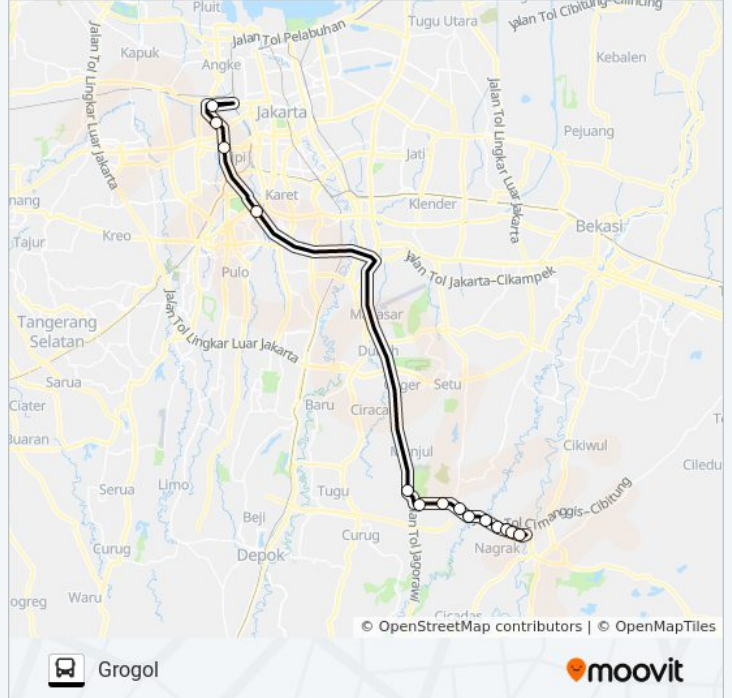

JRC KOTA WISATA

Grogol

Gunakan App

JRC KOTA WISATA bis jalur (Grogol) memiliki 2 rute. Pada hari kerja biasa waktu operasinya adalah:

(1) Grogol: 05.00(2) Kota Wisata: 16.15

Gunakan Moovit app untuk menemukan stasiun JRC KOTA WISATA bis terdekat dan cari tahu kedatangan JRC KOTA WISATA bis berikutnya.

Arah: Grogol

15 pemberhentian

[LIHAT JADWAL JALUR](#)

Gerbang Utama Kota Wisata

Bridgestone

Jalan Alternatif Cibubur, 25

Legenda Wisata Cibubur 1

Jalan Alternatif Cibubur 5

TAMAN Anggrek

Universitas Trisakti 2

Jadwal waktu JRC KOTA WISATA bis

Jadwal waktu Rute Grogol

Senin	05.00
Selasa	05.00
Rabu	05.00
Kamis	05.00
Jumat	05.00
Sabtu	05.00
Minggu	05.00

Informasi JRC KOTA WISATA bis**Arah:** Grogol**Pemberhentian:** 15**Waktu Perjalanan:** 78 mnt**Ringkasan Jalur:**

Arah: Kota Wisata

19 pemberhentian

[LIHAT JADWAL JALUR](#)

Universitas Trisakti 2

Tanjung Duren Arah Timur

Wisma BCA Slipi

Komdak 2 - Semanggi

Buperta Cibubur