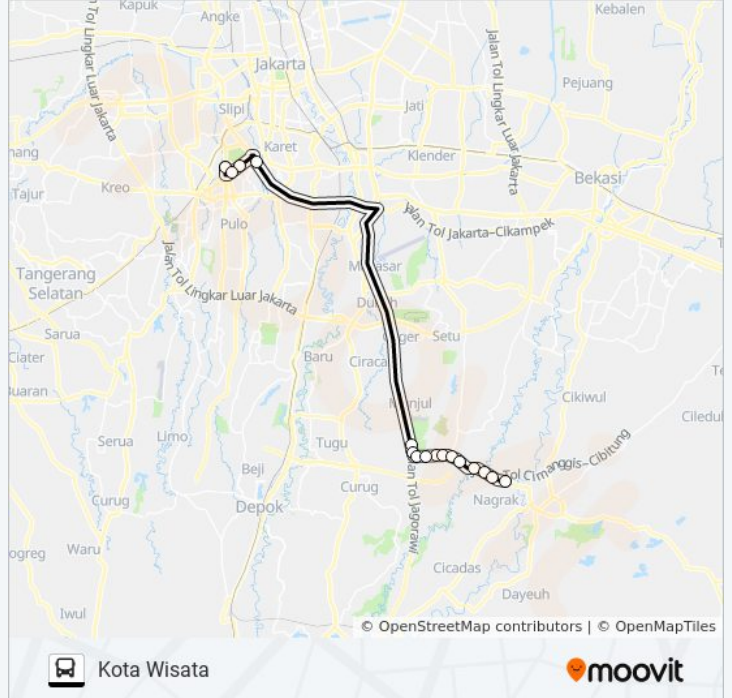

JRC KOTA WISATA bis jalur (Kota Wisata) memiliki 2 rute. Pada hari kerja biasa waktu operasinya adalah:

(1) Kota Wisata: 16.15(2) Senayan: 05.00

Gunakan Moovit app untuk menemukan stasiun JRC KOTA WISATA bis terdekat dan cari tahu kedatangan JRC KOTA WISATA bis berikutnya.

**Arah: Kota Wisata**

16 pemberhentian

[LIHAT JADWAL JALUR](#)

Plaza Senayan 1  
Bundaran Senayan 2 - Panin Bank  
Gelora Bung Karno 2  
Komdak 2 - Semanggi  
Buperta Cibubur  
Jalan Alternatif Cibubur 12a  
Cibubur Point  
Halte Raffles Hills  
Jalan Alternatif Cibubur 142  
Jalan Alternatif Cibubur 22  
RS Mitra Keluarga Cibubur  
Jalan Cempaka  
Jalan Masjid AT Taqwa  
SPBU Jalan Alternatif Cibubur  
Jalan Letda Natsir  
Gerbang Utama Kota Wisata

**Jadwal waktu JRC KOTA WISATA bis**

Jadwal waktu Rute Kota Wisata

Senin	16.15
Selasa	16.15
Rabu	16.15
Kamis	16.15
Jumat	16.15
Sabtu	16.15
Minggu	16.15

**Informasi JRC KOTA WISATA bis****Arah:** Kota Wisata**Pemberhentian:** 16**Waktu Perjalanan:** 85 mnt**Ringkasan Jalur:**

## Arah: Senayan

14 pemberhentian

[LIHAT JADWAL JALUR](#)

Gerbang Utama Kota Wisata

Bridgestone

Legenda Wisata Cibubur 1

Jalan Alternatif Cibubur 5

Klinik Mata Jec @ Cibubur