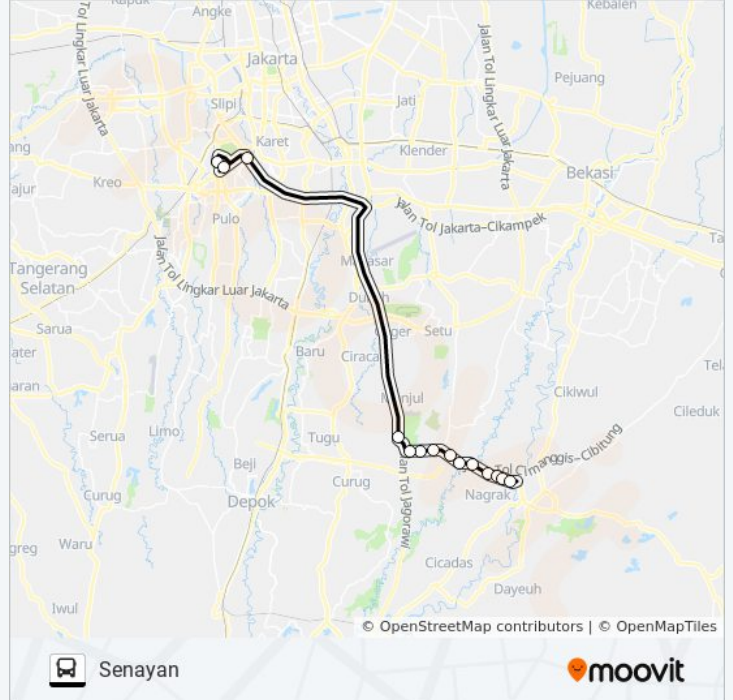

JRC KOTA WISATA bis jalur (Kota Wisata) memiliki 2 rute. Pada hari kerja biasa waktu operasinya adalah:

(1) Kota Wisata: 16.15(2) Senayan: 05.00

Gunakan Moovit app untuk menemukan stasiun JRC KOTA WISATA bis terdekat dan cari tahu kedatangan JRC KOTA WISATA bis berikutnya.

## Jadwal waktu JRC KOTA WISATA bis

Jadwal waktu Rute Senayan

Senin	05.00
Selasa	05.00
Rabu	05.00
Kamis	05.00
Jumat	05.00
Sabtu	05.00
Minggu	05.00

## Informasi JRC KOTA WISATA bis

**Arah:** Senayan

**Pemberhentian:** 14

**Waktu Perjalanan:** 71 mnt

**Ringkasan Jalur:**

Jadwal waktu dan peta rute JRC KOTA WISATA bis tersedia dalam format PDF di [moovitapp.com](https://moovitapp.com). Gunakan [Moovit App](#) untuk melihat waktu langsung kedatangan bis, jadwal kereta atau jadwal kereta bawah tanah, dan petunjuk langkah demi langkah untuk semua transportasi umum di Jakarta.