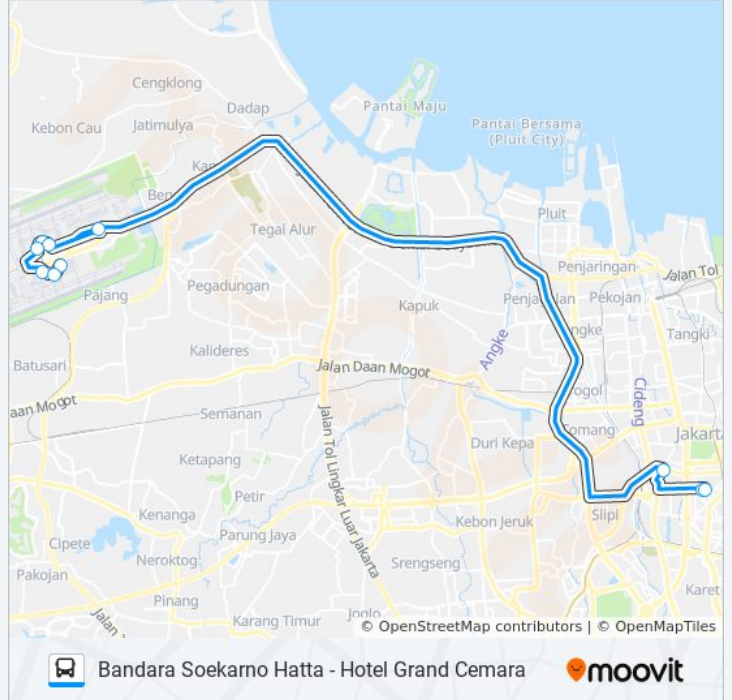

Jadwal waktu JAC GRAND CEMARA bis

Jadwal waktu Rute Hotel Grand Cemara

Senin	08.15 - 23.15
Selasa	08.15 - 23.15
Rabu	08.15 - 23.15
Kamis	08.15 - 23.15
Jumat	08.15 - 23.15
Sabtu	08.15 - 23.15
Minggu	08.15 - 23.15

Informasi JAC GRAND CEMARA bis

Arah: Hotel Grand Cemara

Pemberhentian: 10

Waktu Perjalanan: 90 mnt

Ringkasan Jalur:

Jadwal waktu dan peta rute JAC GRAND CEMARA bis tersedia dalam format PDF di moovitapp.com. Gunakan [Moovit App](#) untuk melihat waktu langsung kedatangan bus, jadwal kereta atau jadwal kereta bawah tanah, dan petunjuk langkah demi langkah untuk semua transportasi umum di Jakarta.