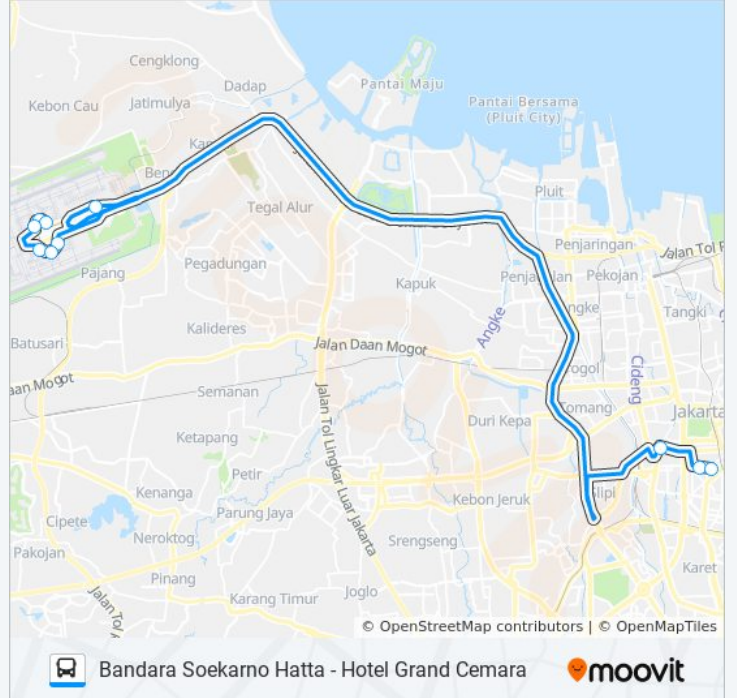

Arah: Bandara Soekarno Hatta

10 pemberhentian

[LIHAT JADWAL JALUR](#)

Grand Cemara Hotel

Hotel Ibis Tamarin

Jalan TAMAN Kebon Sirih

Terminal 3 Soekarno-Hatta

Terminal 1a Soekarno Hatta

Terminal 1b Soekarno Hatta

Terminal 1c Soekarno Hatta

Terminal 2d Soekarno Hatta

Terminal 2e Soekarno Hatta

Terminal 2 Soekarno-Hatta

Jadwal waktu JAC GRAND CEMARA bis

Jadwal waktu Rute Bandara Soekarno Hatta

Senin	06.00 - 16.45
Selasa	06.00 - 16.45
Rabu	06.00 - 16.45
Kamis	06.00 - 16.45
Jumat	06.00 - 16.45
Sabtu	06.00 - 16.45
Minggu	06.00 - 16.45

Informasi JAC GRAND CEMARA bis**Arah:** Bandara Soekarno Hatta**Pemberhentian:** 10**Waktu Perjalanan:** 90 mnt**Ringkasan Jalur:**

Informasi JAC GRAND CEMARA bis

Arah: Hotel Grand Cemara

Pemberhentian: 10

Waktu Perjalanan: 90 mnt

Ringkasan Jalur:

Jadwal waktu dan peta rute JAC GRAND CEMARA bis tersedia dalam format PDF di moovitapp.com. Gunakan [Moovit App](#) untuk melihat waktu langsung kedatangan bus, jadwal kereta atau jadwal kereta bawah tanah, dan petunjuk langkah demi langkah untuk semua transportasi umum di Jakarta.