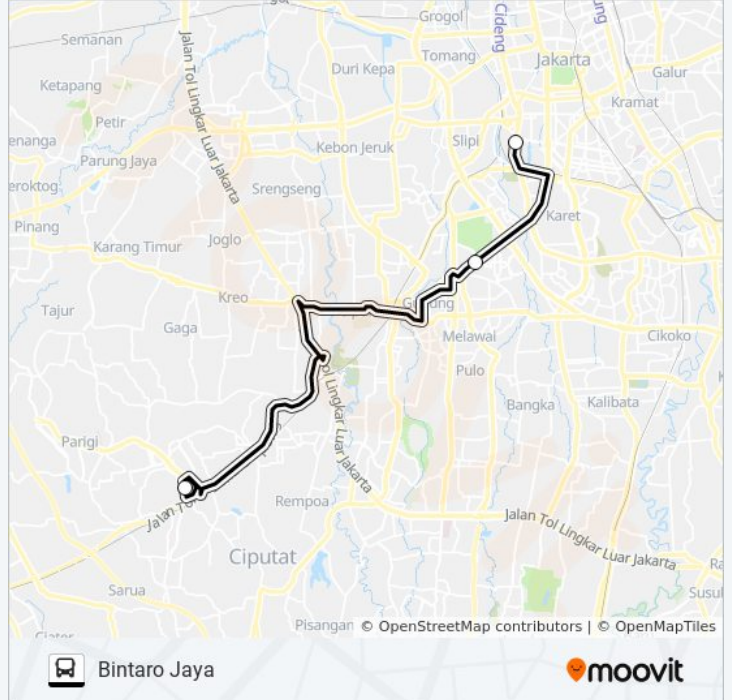

## JRC BINTARO JAYA

Bintaro Jaya

Gunakan App

JRC BINTARO JAYA bis jalur (Bintaro Jaya) memiliki 2 rute. Pada hari kerja biasa waktu operasinya adalah:

(1) Bintaro Jaya: 16.00 - 17.00(2) Thamrin City: 05.30 - 06.30

Gunakan Moovit app untuk menemukan stasiun JRC BINTARO JAYA bis terdekat dan cari tahu kedatangan JRC BINTARO JAYA bis berikutnya.

**Arah: Bintaro Jaya**

3 pemberhentian

[LIHAT JADWAL JALUR](#)

Mall Thamrin City

Summitmas

Bintaro Xchange

**Jadwal waktu JRC BINTARO JAYA bis**

Jadwal waktu Rute Bintaro Jaya

Senin	16.00 - 17.00
Selasa	16.00 - 17.00
Rabu	16.00 - 17.00
Kamis	16.00 - 17.00
Jumat	16.00 - 17.00
Sabtu	16.00 - 17.00
Minggu	16.00 - 17.00

**Informasi JRC BINTARO JAYA bis****Arah:** Bintaro Jaya**Pemberhentian:** 3**Waktu Perjalanan:** 27 mnt**Ringkasan Jalur:**

**Arah: Thamrin City**

4 pemberhentian

[LIHAT JADWAL JALUR](#)

Bintaro Xchange

Bundaran Senayan 2 - Panin Bank