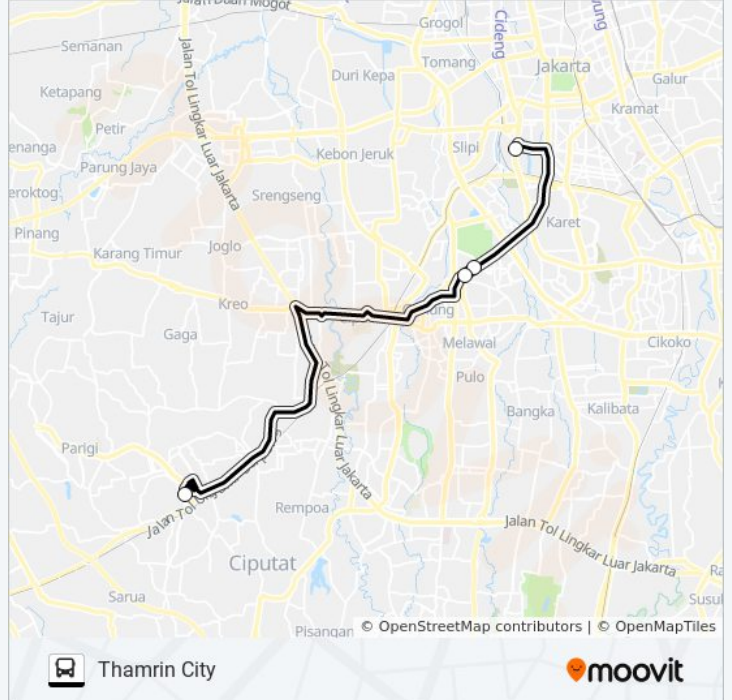

Gunakan Moovit app untuk menemukan stasiun JRC BINTARO JAYA bis terdekat dan cari tahu kedatangan JRC BINTARO JAYA bis berikutnya.

**Arah: Bintaro Jaya**

3 pemberhentian

[LIHAT JADWAL JALUR](#)

Mall Thamrin City

### Jadwal waktu JRC BINTARO JAYA bis

Jadwal waktu Rute Thamrin City

Senin	05.30 - 06.30
Selasa	05.30 - 06.30
Rabu	05.30 - 06.30
Kamis	05.30 - 06.30
Jumat	05.30 - 06.30
Sabtu	05.30 - 06.30
Minggu	05.30 - 06.30

### Informasi JRC BINTARO JAYA bis

**Arah:** Thamrin City

**Pemberhentian:** 4

**Waktu Perjalanan:** 25 mnt

**Ringkasan Jalur:**

Jadwal waktu dan peta rute JRC BINTARO JAYA bis tersedia dalam format PDF di [moovitapp.com](https://moovitapp.com). Gunakan [Moovit App](#) untuk melihat waktu langsung kedatangan bis, jadwal kereta atau jadwal kereta bawah tanah, dan petunjuk langkah demi langkah untuk semua transportasi umum di Jakarta.