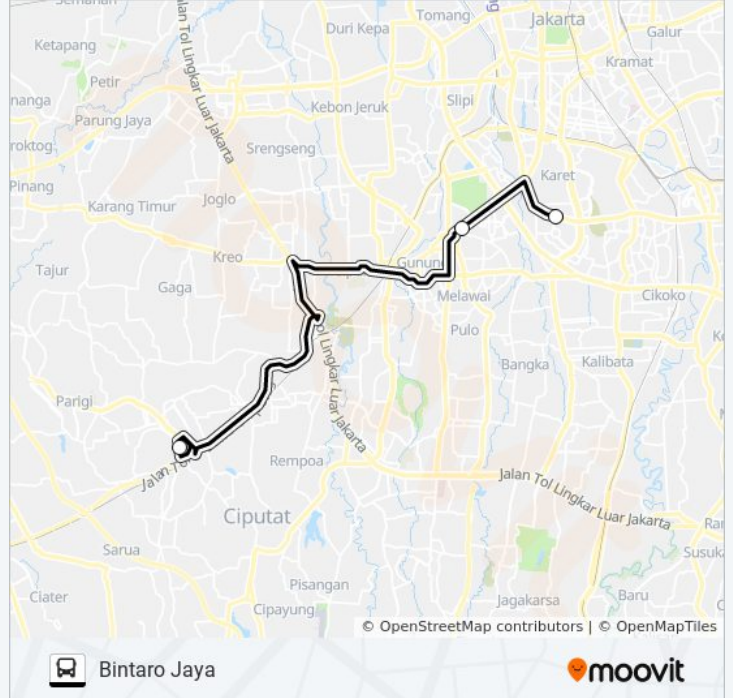

JRC BINTARO JAYA

Bintaro Jaya

Gunakan App

JRC BINTARO JAYA bis jalur (Bintaro Jaya) memiliki 2 rute. Pada hari kerja biasa waktu operasinya adalah:

(1) Bintaro Jaya: 17.00 - 18.00(2) Mega Kuningan: 05.30 - 06.00

Gunakan Moovit app untuk menemukan stasiun JRC BINTARO JAYA bis terdekat dan cari tahu kedatangan JRC BINTARO JAYA bis berikutnya.

Arah: Bintaro Jaya

3 pemberhentian

[LIHAT JADWAL JALUR](#)

Mega Kuningan

Bundaran Senayan 1 - Jalan Senopati

Informasi JRC BINTARO JAYA bis**Arah:** Bintaro Jaya**Pemberhentian:** 3**Waktu Perjalanan:** 24 mnt**Ringkasan Jalur:**

Arah: Mega Kuningan

4 pemberhentian

[LIHAT JADWAL JALUR](#)

Bintaro Xchange

Bundaran Senayan 2 - Panin Bank

Informasi JRC BINTARO JAYA bis

Arah: Mega Kuningan

Pemberhentian: 4

Waktu Perjalanan: 28 mnt

Ringkasan Jalur:

Jadwal waktu dan peta rute JRC BINTARO JAYA bis tersedia dalam format PDF di moovitapp.com. Gunakan [Moovit App](#) untuk melihat waktu langsung kedatangan bis, jadwal kereta atau jadwal kereta bawah tanah, dan petunjuk langkah demi langkah untuk semua transportasi umum di Jakarta.