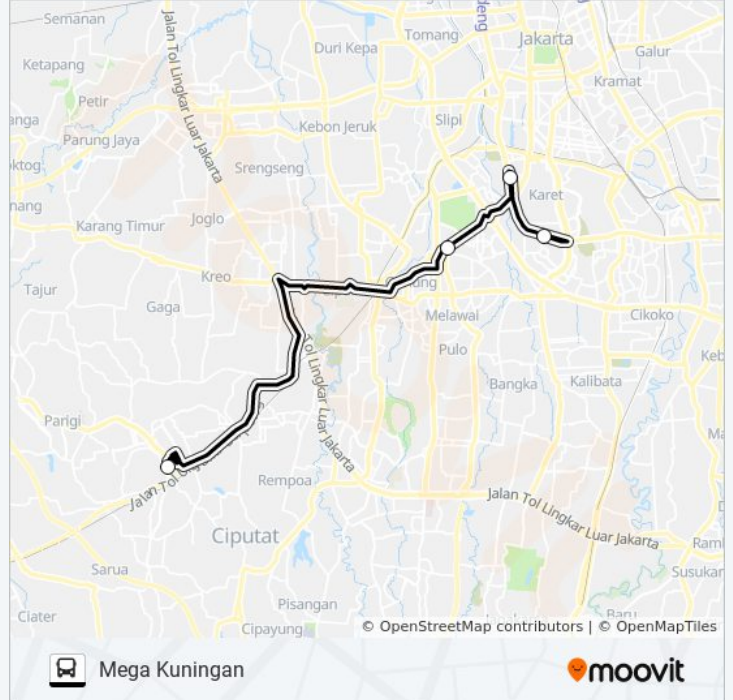

JRC BINTARO JAYA

Bintaro Jaya

Gunakan App

JRC BINTARO JAYA bis jalur (Bintaro Jaya) memiliki 2 rute. Pada hari kerja biasa waktu operasinya adalah:

(1) Bintaro Jaya: 17.00 - 18.00(2) Mega Kuningan: 05.30 - 06.00

Gunakan Moovit app untuk menemukan stasiun JRC BINTARO JAYA bis terdekat dan cari tahu kedatangan JRC BINTARO JAYA bis berikutnya.

Arah: Bintaro Jaya

3 pemberhentian

[LIHAT JADWAL JALUR](#)

Mega Kuningan

Bundaran Senayan 1 - Jalan Senopati

Jalan Karet Pasar Baru IV

Mega Kuningan

Jadwal waktu JRC BINTARO JAYA bis

Jadwal waktu Rute Mega Kuningan

Senin	05.30 - 06.00
Selasa	05.30 - 06.00
Rabu	05.30 - 06.00
Kamis	05.30 - 06.00
Jumat	05.30 - 06.00
Sabtu	05.30 - 06.00
Minggu	05.30 - 06.00

Informasi JRC BINTARO JAYA bis

Arah: Mega Kuningan

Pemberhentian: 4

Waktu Perjalanan: 28 mnt

Ringkasan Jalur:

Jadwal waktu dan peta rute JRC BINTARO JAYA bis tersedia dalam format PDF di moovitapp.com. Gunakan [Moovit App](#) untuk melihat waktu langsung kedatangan bis, jadwal kereta atau jadwal kereta bawah tanah, dan petunjuk langkah demi langkah untuk semua transportasi umum di Jakarta.