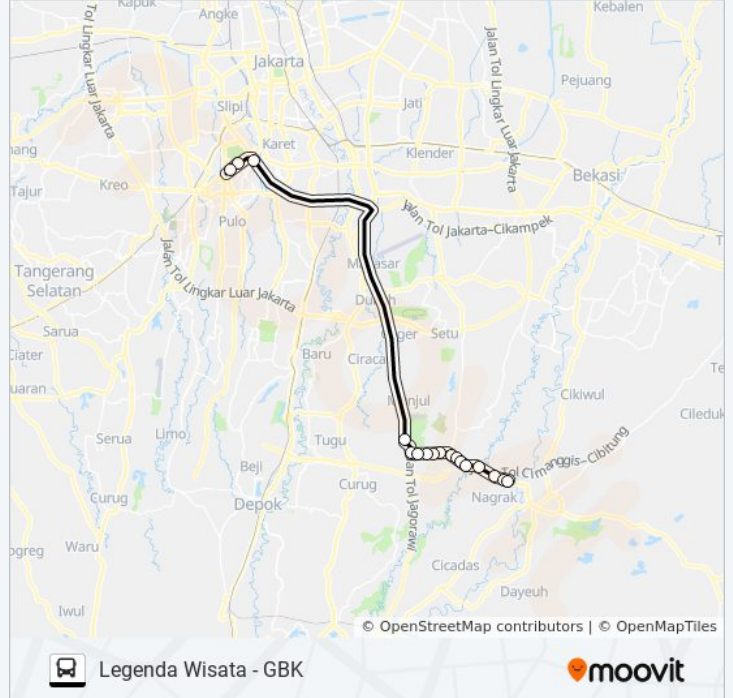

JRC LEGENDA WISATA

Legenda Wisata - GBK

Gunakan App

JRC LEGENDA WISATA bis jalur (Legenda Wisata - GBK) memiliki 2 rute. Pada hari kerja biasa waktu operasinya adalah:

(1) GBK: 05.00 - 05.30(2) Legenda Wisata: 16.15 - 16.45

Gunakan Moovit app untuk menemukan stasiun JRC LEGENDA WISATA bis terdekat dan cari tahu kedatangan JRC LEGENDA WISATA bis berikutnya.

Arah: GBK

17 pemberhentian

[LIHAT JADWAL JALUR](#)

Legenda Wisata
Kota Wisata Cibubur
Jalan Alternatif Cibubur 5
Klinik Mata Jec @ Cibubur
Mall Ciputra Cibubur
Jalan Alternatif Cibubur 7
Cibubur Times Square
Jalan Alternatif Cibubur 59
RS Permata Cibubur
Jalan Alternatif Cibubur 41
GANG Alter
Jalan Alternatif Cibubur. Cimanggis. Kota Depok
Gerbang Toll Cibubur
Cibubur Junction
Komdak 1 - Polda Metro Jaya
Bundaran Senayan 2 - Panin Bank
Gelora Bung Karno 2

Jadwal waktu JRC LEGENDA WISATA bis

Jadwal waktu Rute GBK

| | |
|--------|---------------|
| Senin | 05.00 - 05.30 |
| Selasa | 05.00 - 05.30 |
| Rabu | 05.00 - 05.30 |
| Kamis | 05.00 - 05.30 |
| Jumat | 05.00 - 05.30 |
| Sabtu | 05.00 - 05.30 |
| Minggu | 05.00 - 05.30 |

Informasi JRC LEGENDA WISATA bis**Arah:** GBK**Pemberhentian:** 17**Waktu Perjalanan:** 70 mnt**Ringkasan Jalur:**

Arah: Legenda Wisata

21 pemberhentian

[LIHAT JADWAL JALUR](#)

Gelora Bung Karno 2

Komdak 2 - Semanggi