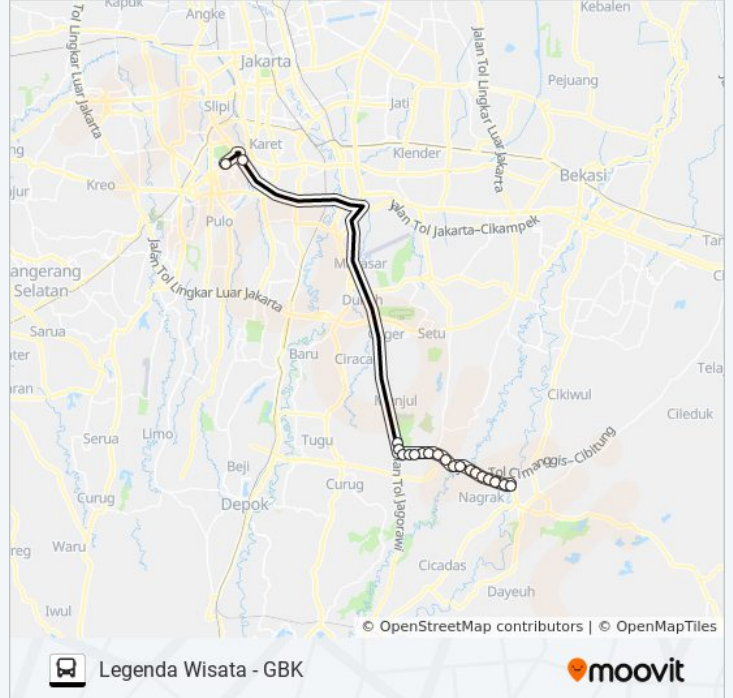

Buperta Cibubur

Jalan Alternatif Cibubur 11

Cibubur Point

Magohany Residence

Jalan Muara. Cimanggis. Kota Depok

Jalan Alternatif Cibubur 142

Jalan Alternatif Cibubur 22

RS Mitra Keluarga Cibubur

Informasi JRC LEGENDA WISATA bis

Arah: Legenda Wisata

Pemberhentian: 21

Waktu Perjalanan: 93 mnt

Ringkasan Jalur:

Bridgestone

SPBU Nagrak

Legenda Wisata