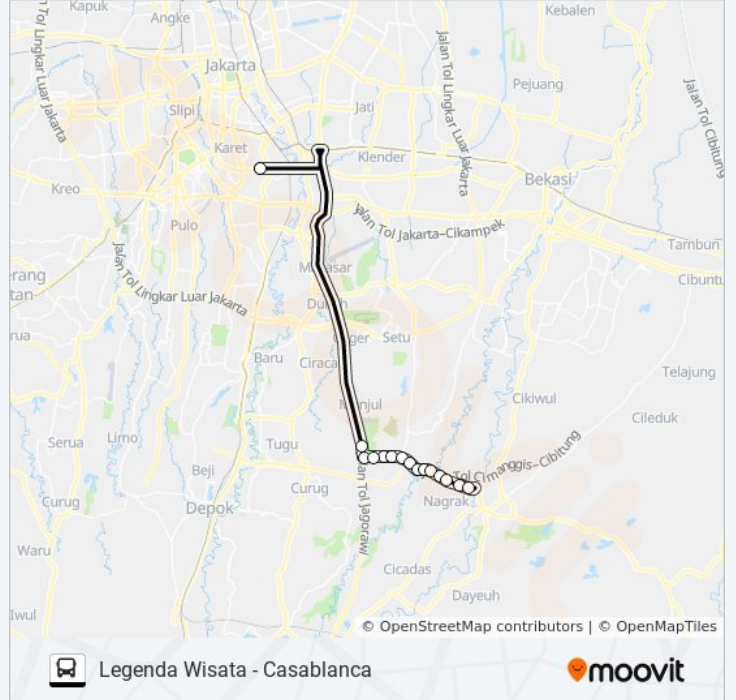

Jadwal waktu dan peta rute JRC LEGENDA WISATA bis tersedia dalam format PDF di moovitapp.com. Gunakan [Moovit App](#) untuk melihat waktu langsung kedatangan bus, jadwal kereta atau jadwal kereta bawah tanah, dan petunjuk langkah demi langkah untuk semua transportasi umum di Jakarta.

[Tentang Moovit](#) • [Solusi MaaS](#) • [Negara yang didukung](#) • [Komunitas Mooviter](#)

© 2024 Moovit - Hak Cipta Dilindungi

Cek waktu tiba langsung