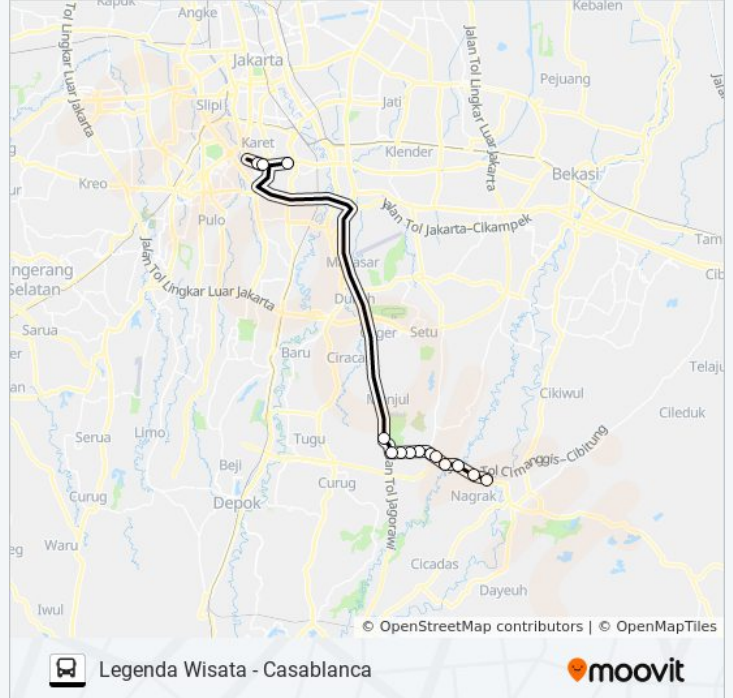

Gunakan Moovit app untuk menemukan stasiun JRC LEGENDA WISATA bis terdekat dan cari tahu kedatangan JRC LEGENDA WISATA bis berikutnya.

**Arah: Casablanca**

14 pemberhentian

[LIHAT JADWAL JALUR](#)

Legenda Wisata

Daihatsu Cibubur

Cibubur Junction

Mega Kuningan

Kuningan City

Kota Kasablanka

**Jadwal waktu JRC LEGENDA WISATA bis**

Jadwal waktu Rute Casablanca

Senin	05.00
Selasa	05.00
Rabu	05.00
Kamis	05.00
Jumat	05.00
Sabtu	05.00
Minggu	05.00

**Informasi JRC LEGENDA WISATA bis****Arah:** Casablanca**Pemberhentian:** 14**Waktu Perjalanan:** 66 mnt**Ringkasan Jalur:**

## Arah: Legenda Wisata

16 pemberhentian

[LIHAT JADWAL JALUR](#)

Kota Kasablanka

Buperta Cibubur

Hanamasa Cibubur

Magohany Residence

37 Jalan Alternatif Cibubur. Jatisampurna. Kota Bekasi