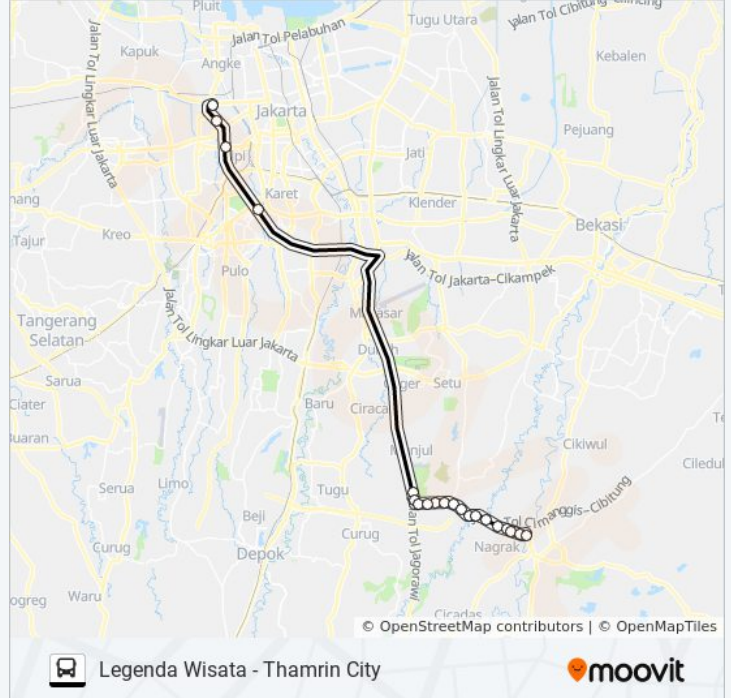

## JRC LEGENDA WISATA

Legenda Wisata - Thamrin City

Gunakan App

JRC LEGENDA WISATA bis jalur (Legenda Wisata - Thamrin City) memiliki 2 rute. Pada hari kerja biasa waktu operasinya adalah:

(1) Legenda Wisata: 16.15 - 16.45(2) Thamrin City: 05.00 - 05.30

Gunakan Moovit app untuk menemukan stasiun JRC LEGENDA WISATA bis terdekat dan cari tahu kedatangan JRC LEGENDA WISATA bis berikutnya.

**Arah: Legenda Wisata**

21 pemberhentian

[LIHAT JADWAL JALUR](#)

Universitas Trisakti 2  
Tanjung Duren Arah Timur  
Wisma BCA Slipi  
Komdak 2 - Semanggi  
Buperta Cibubur  
Jalan Alternatif Cibubur 12a  
Cibubur Point  
Halte Raffles Hills  
37 Jalan Alternatif Cibubur. Jatisampurna. Kota Bekasi  
Jalan Alternatif Cibubur 22  
RS Mitra Keluarga Cibubur  
Jalan Cempaka  
Kawasan Niaga Citra Grand  
Jalan Masjid AT Taqwa  
SPBU Jalan Alternatif Cibubur  
Jalan Alternatif Cibubur 16  
Gerbang Utama Kota Wisata  
Jalan Alternatif Cibubur 18  
Bridgestone  
SPBU Nagrak

## Legenda Wisata

### Arah: Thamrin City

20 pemberhentian

[LIHAT JADWAL JALUR](#)

Legenda Wisata

Kota Wisata Cibubur

Jalan Alternatif Cibubur 5

Jalan Alternatif Cibubur, 34

Klinik Mata Jec @ Cibubur