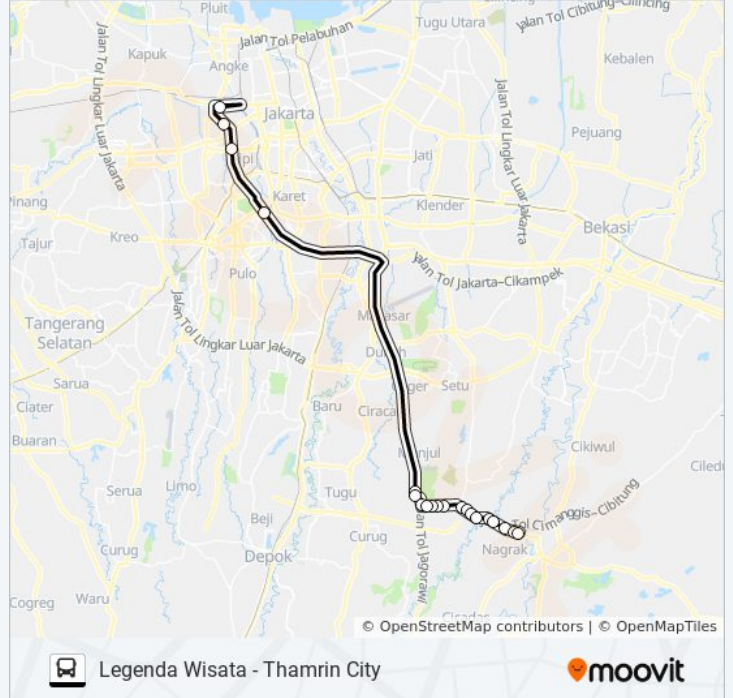

### Arah: Thamrin City

20 pemberhentian

[LIHAT JADWAL JALUR](#)

Legenda Wisata

Kota Wisata Cibubur

Jalan Alternatif Cibubur 5

Jalan Alternatif Cibubur, 34

Klinik Mata Jec @ Cibubur

Gerbang Toll Cibubur

TAMAN Rekreasi Wiladatika

Cibubur Junction

Komdak 1 - Polda Metro Jaya

Plaza Slipi Jaya

### Jadwal waktu JRC LEGENDA WISATA bis

Jadwal waktu Rute Thamrin City

Senin	05.00 - 05.30
Selasa	05.00 - 05.30
Rabu	05.00 - 05.30
Kamis	05.00 - 05.30
Jumat	05.00 - 05.30
Sabtu	05.00 - 05.30
Minggu	05.00 - 05.30

### Informasi JRC LEGENDA WISATA bis

**Arah:** Thamrin City

**Pemberhentian:** 20

**Waktu Perjalanan:** 77 mnt

**Ringkasan Jalur:**

Jadwal waktu dan peta rute JRC LEGENDA WISATA bis tersedia dalam format PDF di [moovitapp.com](https://moovitapp.com). Gunakan [Moovit App](#) untuk melihat waktu langsung kedatangan bis, jadwal kereta atau jadwal kereta bawah tanah, dan petunjuk langkah demi langkah untuk semua transportasi umum di Jakarta.