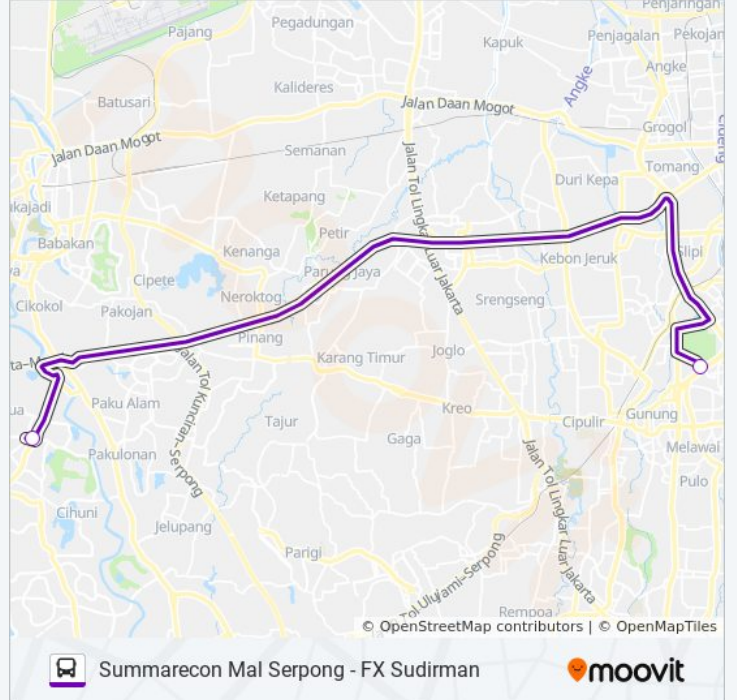

JRC SMS bis jalur (Summarecon Mal Serpong - FX Sudirman) memiliki 2 rute. Pada hari kerja biasa waktu operasinya adalah:

(1) FX Sudirman: 05.45 - 17.00(2) Summarecon Mal Serpong: 11.00 - 19.45

Gunakan Moovit app untuk menemukan stasiun JRC SMS bis terdekat dan cari tahu kedatangan JRC SMS bis berikutnya.

Informasi JRC SMS bis**Arah:** FX Sudirman**Pemberhentian:** 2**Waktu Perjalanan:** 33 mnt**Ringkasan Jalur:**

Arah: Summarecon Mal Serpong

2 pemberhentian

[LIHAT JADWAL JALUR](#)

FX Sudirman (Lobby)

Shuttle Bus Summarecon Mal Serpong

Jadwal waktu JRC SMS bis

Jadwal waktu Rute Summarecon Mal Serpong

Senin	11.00 - 19.45
Selasa	11.00 - 19.45
Rabu	11.00 - 19.45
Kamis	11.00 - 19.45
Jumat	11.00 - 19.45
Sabtu	08.30 - 18.00
Minggu	Tidak Beroperasi

Informasi JRC SMS bis

Arah: Summarecon Mal Serpong

Pemberhentian: 2

Waktu Perjalanan: 36 mnt

Ringkasan Jalur:

Jadwal waktu dan peta rute JRC SMS bis tersedia dalam format PDF di moovitapp.com. Gunakan [Moovit App](#) untuk melihat waktu langsung kedatangan bis, jadwal kereta atau jadwal kereta bawah tanah, dan petunjuk langkah demi langkah untuk semua transportasi umum di Jakarta.