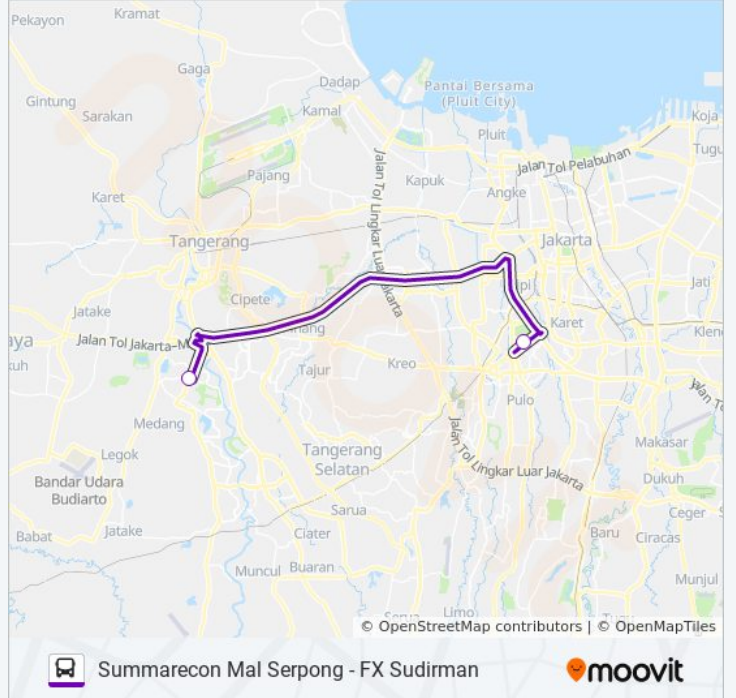

JRC SMS bis jalur (Summarecon Mal Serpong - FX Sudirman) memiliki 2 rute. Pada hari kerja biasa waktu operasinya adalah:

(1) FX Sudirman: 05.45 - 17.00(2) Summarecon Mal Serpong: 11.00 - 19.45

Gunakan Moovit app untuk menemukan stasiun JRC SMS bis terdekat dan cari tahu kedatangan JRC SMS bis berikutnya.

Arah: FX Sudirman

2 pemberhentian

[LIHAT JADWAL JALUR](#)

Shuttle Bus Summarecon Mal Serpong

FX Sudirman (Lobby)

Jadwal waktu JRC SMS bis

Jadwal waktu Rute FX Sudirman

Senin	05.45 - 17.00
Selasa	05.45 - 17.00
Rabu	05.45 - 17.00
Kamis	05.45 - 17.00
Jumat	05.45 - 17.00
Sabtu	07.40 - 16.05
Minggu	Tidak Beroperasi

Informasi JRC SMS bis**Arah:** FX Sudirman**Pemberhentian:** 2**Waktu Perjalanan:** 33 mnt**Ringkasan Jalur:**

Arah: Summarecon Mal Serpong

2 pemberhentian

[LIHAT JADWAL JALUR](#)

FX Sudirman (Lobby)

Shuttle Bus Summarecon Mal Serpong

Informasi JRC SMS bis

Arah: Summarecon Mal Serpong

Pemberhentian: 2

Waktu Perjalanan: 36 mnt

Ringkasan Jalur:

Jadwal waktu dan peta rute JRC SMS bis tersedia dalam format PDF di moovitapp.com. Gunakan [Moovit App](#) untuk melihat waktu langsung kedatangan bis, jadwal kereta atau jadwal kereta bawah tanah, dan petunjuk langkah demi langkah untuk semua transportasi umum di Jakarta.