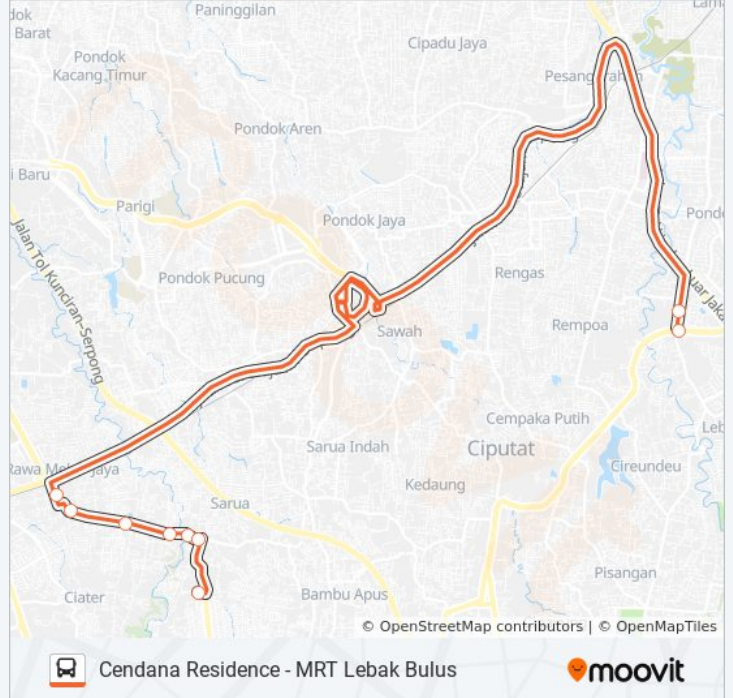

Cendana Residence - MRT Lebak Bulus

Gunakan App

GLAD bis jalur (Cendana Residence - MRT Lebak Bulus) memiliki 2 rute. Pada hari kerja biasa waktu operasinya adalah:

(1) Cendana Residence: 06.15 - 20.00(2) MRT Lebak Bulus: 05.35 - 19.20

Gunakan Moovit app untuk menemukan stasiun GLAD bis terdekat dan cari tahu kedatangan GLAD bis berikutnya.

Arah: Cendana Residence

10 pemberhentian

[LIHAT JADWAL JALUR](#)

Stasiun MRT Lebak Bulus - Jak Lingko

Simpang Pasar Jumat

Selapa Polri

Intermark BSD 2

Kelurahan Mekar Jaya

Seberang Perum Ciater Permai

Seberang Insan Cendekia

Seberang Perum Beranda Serpong

Maruga 2

Informasi GLAD bis**Arah:** Cendana Residence**Pemberhentian:** 10**Waktu Perjalanan:** 41 mnt**Ringkasan Jalur:**

Arah: MRT Lebak Bulus

13 pemberhentian

[LIHAT JADWAL JALUR](#)

Cendana Residence

Maruga 1

Perum Beranda Serpong