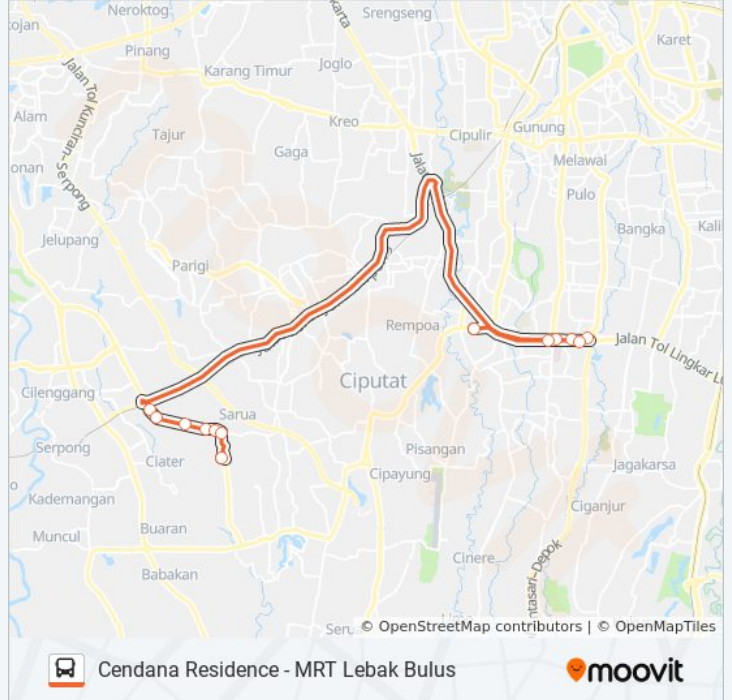

Simpang Pasar Jumat

Selapa Polri

Intermark BSD 2

Kelurahan Mekar Jaya

Seberang Perum Ciater Permai

Seberang Insan Cendekia

Seberang Perum Beranda Serpong

Maruga 2

Informasi GLAD bis**Arah:** Cendana Residence**Pemberhentian:** 10**Waktu Perjalanan:** 41 mnt**Ringkasan Jalur:**

Arah: MRT Lebak Bulus

13 pemberhentian

[LIHAT JADWAL JALUR](#)

Cendana Residence

Maruga 1

Perum Beranda Serpong

Stasiun MRT Fatmawati

Stasiun MRT Lebak Bulus - Jak Lingko

Jadwal waktu GLAD bis

Jadwal waktu Rute MRT Lebak Bulus

Senin	05.35 - 19.20
Selasa	05.35 - 19.20
Rabu	05.35 - 19.20
Kamis	05.35 - 19.20
Jumat	05.35 - 19.20
Sabtu	Tidak Beroperasi
Minggu	Tidak Beroperasi

Informasi GLAD bis

Arah: MRT Lebak Bulus

Pemberhentian: 13

Waktu Perjalanan: 58 mnt

Ringkasan Jalur:

Jadwal waktu dan peta rute GLAD bis tersedia dalam format PDF di moovitapp.com. Gunakan [Moovit App](#) untuk melihat waktu langsung kedatangan bis, jadwal kereta atau jadwal kereta bawah tanah, dan petunjuk langkah demi langkah untuk semua transportasi umum di Jakarta.