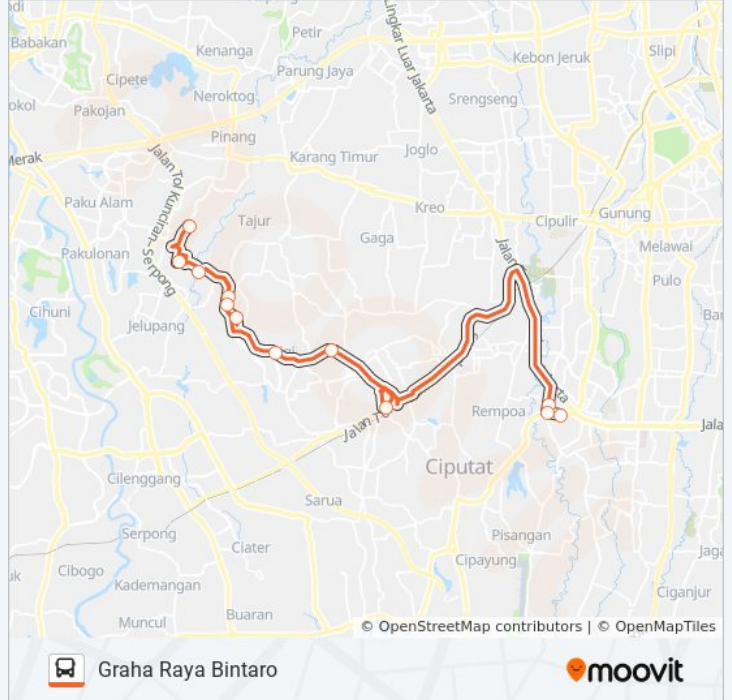

Arah: Graha Raya Bintaro

12 pemberhentian

[LIHAT JADWAL JALUR](#)

Stasiun MRT Lebak Bulus - Jak Lingko

Pasar Jumat 2

Selapa Polri

Bintaro Exchange

Bus Stop Kebayoran Arcade

Arah: Graha Raya Bintaro

Pemberhentian: 12

Waktu Perjalanan: 47 mnt

Ringkasan Jalur:

Arah: MRT Lebak Bulus

11 pemberhentian

[LIHAT JADWAL JALUR](#)

Klub Keluarga Graha