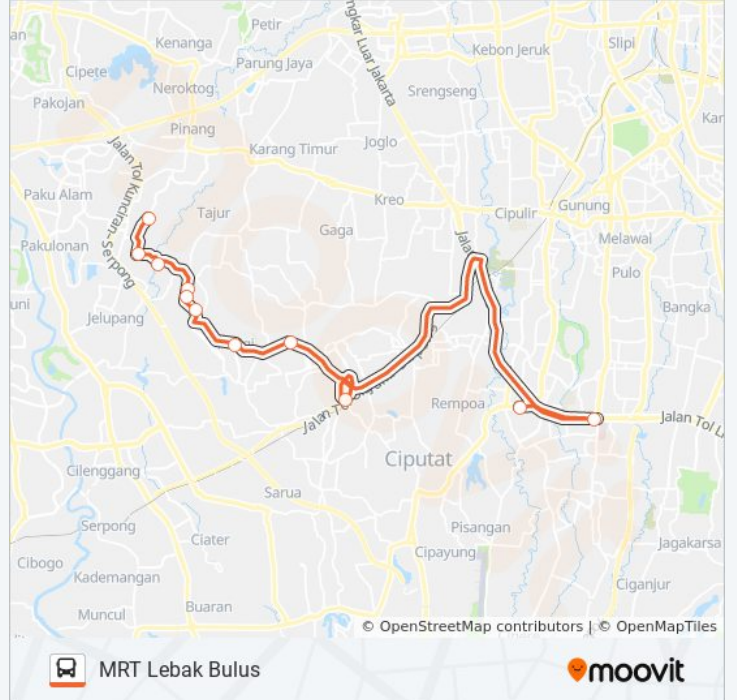

Stasiun MRT Fatmawati

Stasiun MRT Lebak Bulus - Jak Lingko

Jadwal waktu GLAD bis

Jadwal waktu Rute MRT Lebak Bulus

Senin	06.00 - 19.00
Selasa	06.00 - 19.00
Rabu	06.00 - 19.00
Kamis	06.00 - 19.00
Jumat	06.00 - 19.00
Sabtu	Tidak Beroperasi
Minggu	Tidak Beroperasi

Informasi GLAD bis

Arah: MRT Lebak Bulus

Pemberhentian: 11

Waktu Perjalanan: 51 mnt

Ringkasan Jalur:

Jadwal waktu dan peta rute GLAD bis tersedia dalam format PDF di moovitapp.com. Gunakan [Moovit App](#) untuk melihat waktu langsung kedatangan bis, jadwal kereta atau jadwal kereta bawah tanah, dan petunjuk langkah demi langkah untuk semua transportasi umum di Jakarta.