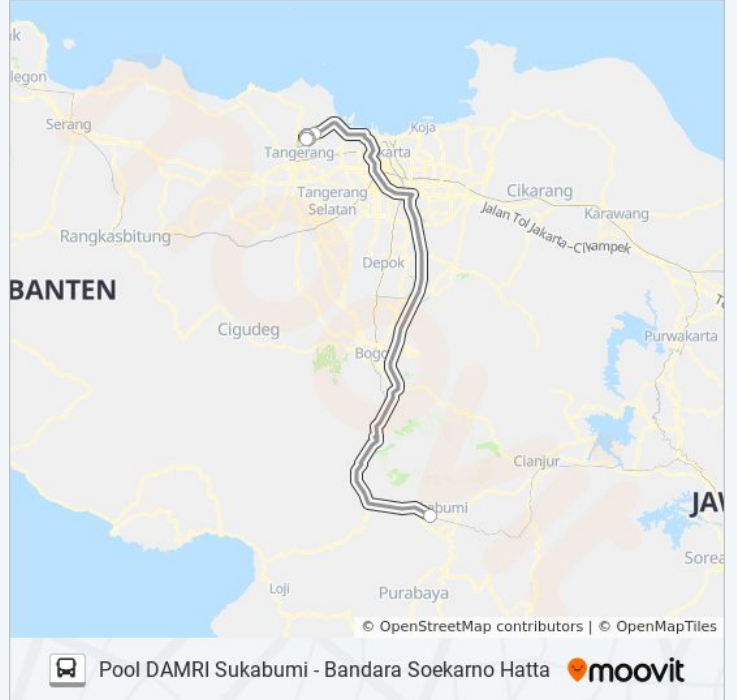

DAMRI SUKABUMI

Pool DAMRI Sukabumi - Bandara Soekarno Hatta

Gunakan App

DAMRI SUKABUMI bis jalur (Pool DAMRI Sukabumi - Bandara Soekarno Hatta) memiliki 2 rute. Pada hari kerja biasa waktu operasinya adalah:

(1) Bandara Soekarno - Hatta: 00.00 - 08.00(2) Pool DAMRI Sukabumi: 08.00 - 18.00

Gunakan Moovit app untuk menemukan stasiun DAMRI SUKABUMI bis terdekat dan cari tahu kedatangan DAMRI SUKABUMI bis berikutnya.

Arah: Pool DAMRI Sukabumi

Pemberhentian: 8

Waktu Perjalanan: 170 mnt

Ringkasan Jalur:

Jadwal waktu dan peta rute DAMRI SUKABUMI bis tersedia dalam format PDF di moovitapp.com. Gunakan [Moovit App](#) untuk melihat waktu langsung kedatangan bis, jadwal kereta atau jadwal kereta bawah tanah, dan petunjuk langkah demi langkah untuk semua transportasi umum di Jakarta.