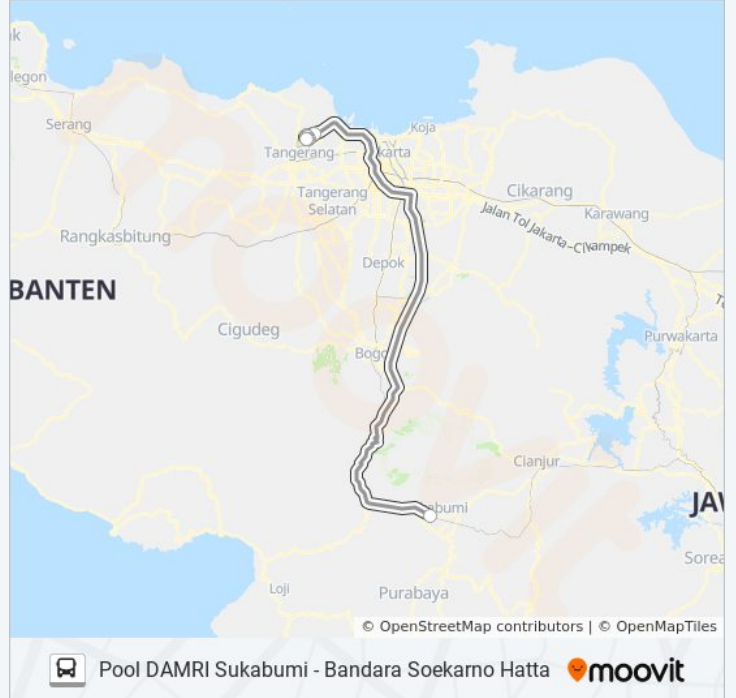

DAMRI SUKABUMI

Pool DAMRI Sukabumi - Bandara Soekarno Hatta

Gunakan App

DAMRI SUKABUMI bis jalur (Pool DAMRI Sukabumi - Bandara Soekarno Hatta) memiliki 2 rute. Pada hari kerja biasa waktu operasinya adalah:

Arah: Bandara Soekarno - Hatta

8 pemberhentian

[LIHAT JADWAL JALUR](#)

Pool DAMRI Sukabumi

Terminal 3 Soekarno-Hatta

Terminal 1a Soekarno Hatta

Terminal 1b Soekarno Hatta

Terminal 1c Soekarno Hatta

Terminal 2d Soekarno Hatta

Terminal 2e Soekarno Hatta

Terminal 2 Soekarno-Hatta

Jadwal waktu DAMRI SUKABUMI bis

Jadwal waktu Rute Bandara Soekarno - Hatta

Senin	00.00 - 08.00
Selasa	00.00 - 08.00
Rabu	00.00 - 08.00
Kamis	00.00 - 08.00
Jumat	00.00 - 08.00
Sabtu	00.00 - 08.00
Minggu	00.00 - 08.00

Informasi DAMRI SUKABUMI bis**Arah:** Bandara Soekarno - Hatta**Pemberhentian:** 8**Waktu Perjalanan:** 137 mnt**Ringkasan Jalur:**

Arah: Pool DAMRI Sukabumi

8 pemberhentian

[LIHAT JADWAL JALUR](#)

Terminal 1a Soekarno Hatta