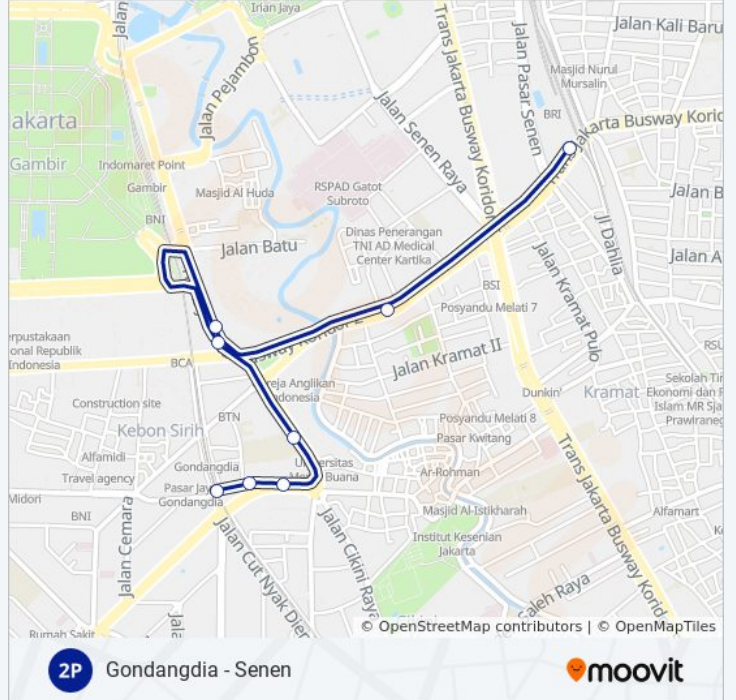

Gondangdia - Senen

Gunakan App

2P bis jalur (Gondangdia - Senen) memiliki 2 rute. Pada hari kerja biasa waktu operasinya adalah:

(1) Stasiun Gondangdia: 05.00 - 22.00(2) Terminal Senen: 05.00 - 21.30

Gunakan Moovit app untuk menemukan stasiun 2P bis terdekat dan cari tahu kedatangan 2P bis berikutnya.

Bundaran TAMAN Gondangdia 1

Pintu Air Menteng

TAMAN Menteng 1

SDN Gondangdia 01

Theresia

Seberang Goethe Institute

Cut Meutia

Selatan Stasiun Gondangdia

Wahidin 1

Sekolah Penabur

Gg. Buaya Senen

Terminal Senen

Jadwal waktu 2P bis

Jadwal waktu Rute Terminal Senen

Senin	05.00 - 21.30
Selasa	05.00 - 21.30
Rabu	05.00 - 21.30
Kamis	05.00 - 21.30
Jumat	05.00 - 21.30
Sabtu	05.00 - 21.30
Minggu	05.00 - 21.30

Informasi 2P bis

Arah: Terminal Senen

Pemberhentian: 17

Waktu Perjalanan: 24 mnt

Ringkasan Jalur:

Jadwal waktu dan peta rute 2P bis tersedia dalam format PDF di moovitapp.com. Gunakan [Moovit App](#) untuk melihat waktu langsung kedatangan bis, jadwal kereta atau jadwal kereta bawah tanah, dan petunjuk langkah demi langkah untuk semua transportasi umum di Jakarta.