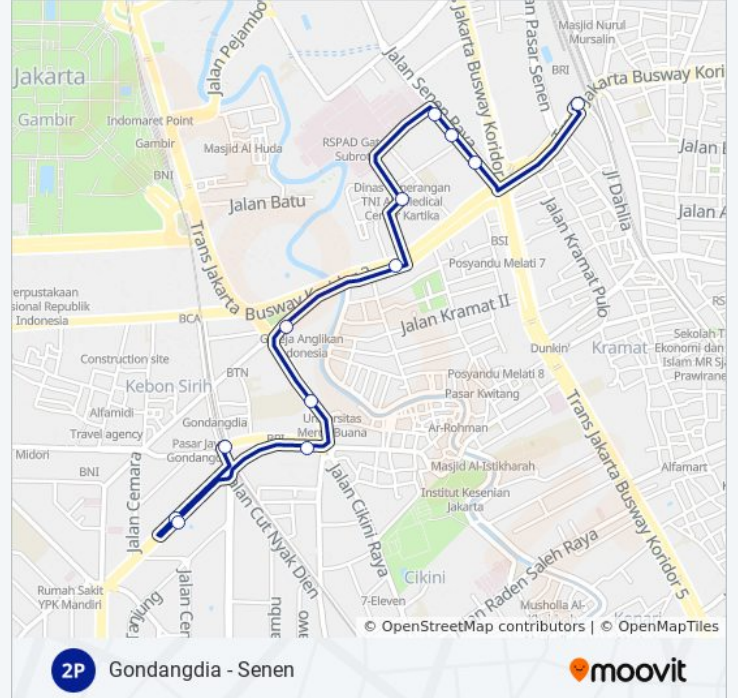

Jadwal waktu 2P bis

Jadwal waktu Rute Stasiun Gondangdia

Senin	05.00 - 22.00
Selasa	05.00 - 22.00
Rabu	05.00 - 22.00
Kamis	05.00 - 22.00
Jumat	05.00 - 22.00
Sabtu	05.00 - 22.00
Minggu	05.00 - 22.00

Informasi 2P bis**Arah:** Stasiun Gondangdia**Pemberhentian:** 28**Waktu Perjalanan:** 36 mnt**Ringkasan Jalur:**

Bundaran TAMAN Gondangdia 1

Pintu Air Menteng

TAMAN Menteng 1

SDN Gondangdia 01

Theresia

Seberang Goethe Institute

Cut Meutia

Selatan Stasiun Gondangdia

Arah: Terminal Senen

17 pemberhentian

[LIHAT JADWAL JALUR](#)

Selatan Stasiun Gondangdia

Masjid Cut Meutia 1

BRI Menteng

Kanisius

Telkom Grapari

Informasi 2P bis

Arah: Terminal Senen

Pemberhentian: 17

Waktu Perjalanan: 24 mnt

Ringkasan Jalur:

Jadwal waktu dan peta rute 2P bis tersedia dalam format PDF di moovitapp.com. Gunakan [Moovit App](#) untuk melihat waktu langsung kedatangan bis, jadwal kereta atau jadwal kereta bawah tanah, dan petunjuk langkah demi langkah untuk semua transportasi umum di Jakarta.