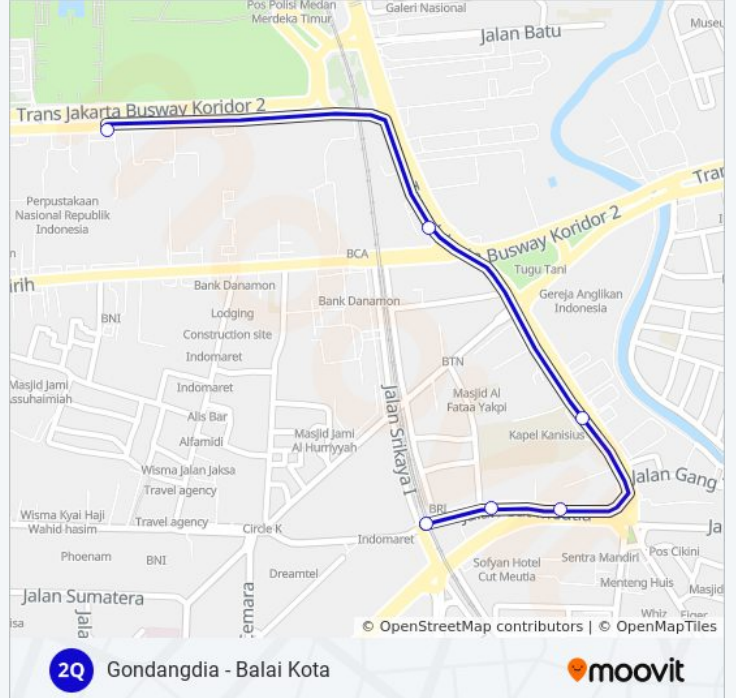

### Jadwal waktu 2Q bis

Jadwal waktu Rute Balai Kota

Senin	05.00 - 21.30
Selasa	05.00 - 21.30
Rabu	05.00 - 21.30
Kamis	05.00 - 21.30
Jumat	05.00 - 21.30
Sabtu	05.00 - 21.30
Minggu	05.00 - 21.30

### Informasi 2Q bis

**Arah:** Balai Kota

**Pemberhentian:** 6

**Waktu Perjalanan:** 9 mnt

**Ringkasan Jalur:**