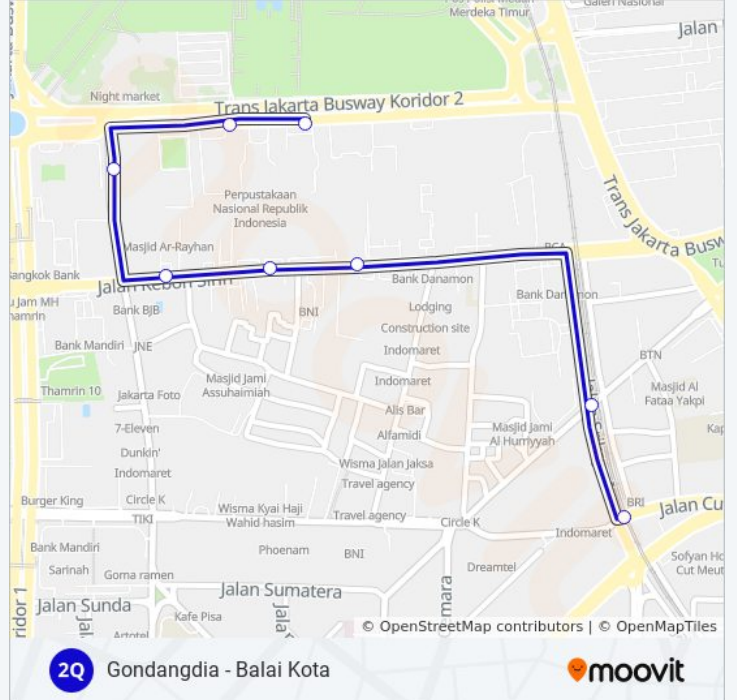

Jadwal waktu dan peta rute 2Q bis tersedia dalam format PDF di moovitapp.com. Gunakan [Moovit App](#) untuk melihat waktu langsung kedatangan bis, jadwal kereta atau jadwal kereta bawah tanah, dan petunjuk langkah demi langkah untuk semua transportasi umum di Jakarta.

[Tentang Moovit](#) • [Solusi MaaS](#) • [Negara yang didukung](#) • [Komunitas Mooviter](#)

© 2024 Moovit - Hak Cipta Dilindungi

Cek waktu tiba langsung