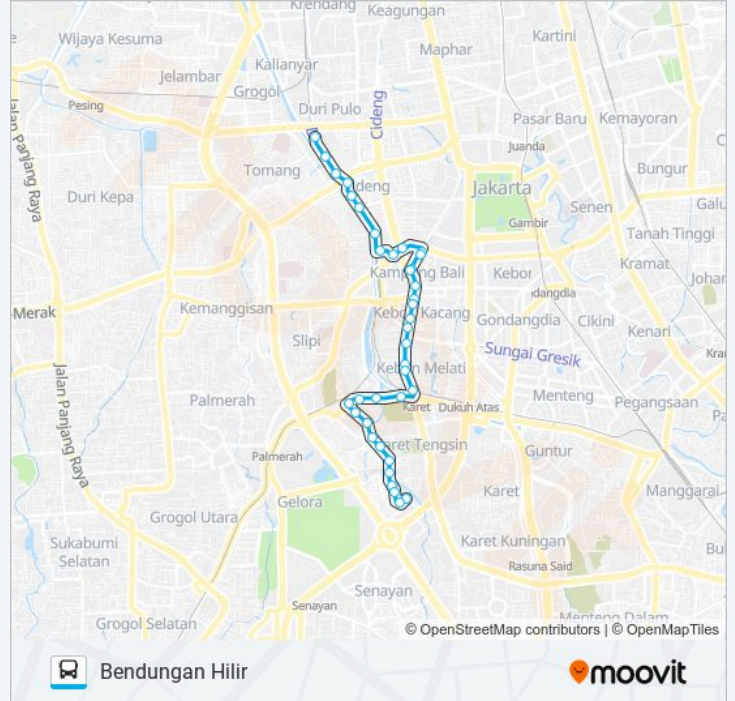

KPP Pratama Tanah Abang

Stasiun Karet

TPU Karet Bivak

PU Irigasi

Kelurahan Benhil

Seberang KPP Pratama Tanah Abang Satu

Seberang Pam Jaya DKI

Jalan Pam Baru

Mess Polwan Esthi Bhakti Warapsari

Seberang Jalan Danau Singkarak

Jalan Mutiara Benhil

Seberang RS Dr Mintohardjo

Seberang Jalan Bendungan Hilir GANG IV

Pospol Bendungan Hilir

Jalan Bendungan Jatiluhur IV

Jalan Bendungan Hilir GANG V

Arah: Roxy

32 pemberhentian

[LIHAT JADWAL JALUR](#)

Jalan Bendungan Hilir GANG V

Jln. Bendungan Hilir Gg. II

Jalan Bendungan Hilir GANG IV

RS Dr Mintohardjo

Seberang Jalan Mutiara Benhil

Jalan Danau Singkarak

Seberang Mess Polwan Esthi Bhakti Warapsari

Seberang Jalan Pam Baru

Pam Jaya DKI

KPP Pratama Tanah Abang Satu

Rusun Benhil

Polsek Tanah Abang

Seberang TPU Karet Bivak

Jadwal waktu JAK8 bis

Jadwal waktu Rute Roxy

Minggu	05:00 - 22:00
Senin	05:00 - 22:00
Selasa	05:00 - 22:00
Rabu	05:00 - 22:00
Kamis	05:00 - 22:00
Jumat	05:00 - 22:00
Sabtu	05:00 - 22:00

Informasi JAK8 bis

Arah: Roxy

Pemberhentian: 32

Waktu Perjalanan: 40 mnt

Ringkasan Jalur: