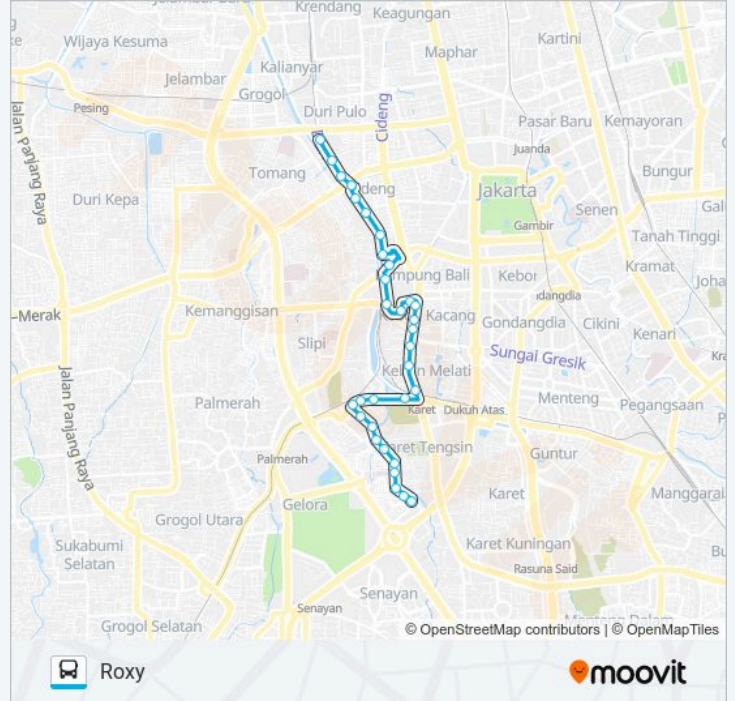

Kecamatan Tanah Abang

Yayasan Muhammadiyah 2

Kesatrian Kowal Cut Nyak Dhien

Rusun Tanah Abang 2

Kelurahan Kebon Kacang

Masjid Jami AL Makmur 2

Tanah Abang Blok B

Pospol Jati Bunder

JPO Blok G

Jak Lingko Tanah Abang

Jak Lingko Tanah Abang 2

Dipo Lokomotif Tanah Abang

Cipta Karya Tata Ruang Pertahanan 1

Seberang TAMAN Tulang Bawang

Seberang Badan Penghubung Sulawesi Selatan

Gedung Pompa Cideng Siantar

Seberang Jalan Marabahan Cideng

Seberang Jalan Sanggau Cideng

ITC Roxy

Jadwal waktu dan peta rute JAK8 bis tersedia dalam format PDF di moovitapp.com. Gunakan Moovit App untuk melihat waktu langsung kedatangan bis, jadwal kereta atau jadwal kereta bawah tanah, dan petunjuk langkah demi langkah untuk semua transportasi umum di Jakarta.

© 2024 Moovit - Hak Cipta Dilindungi