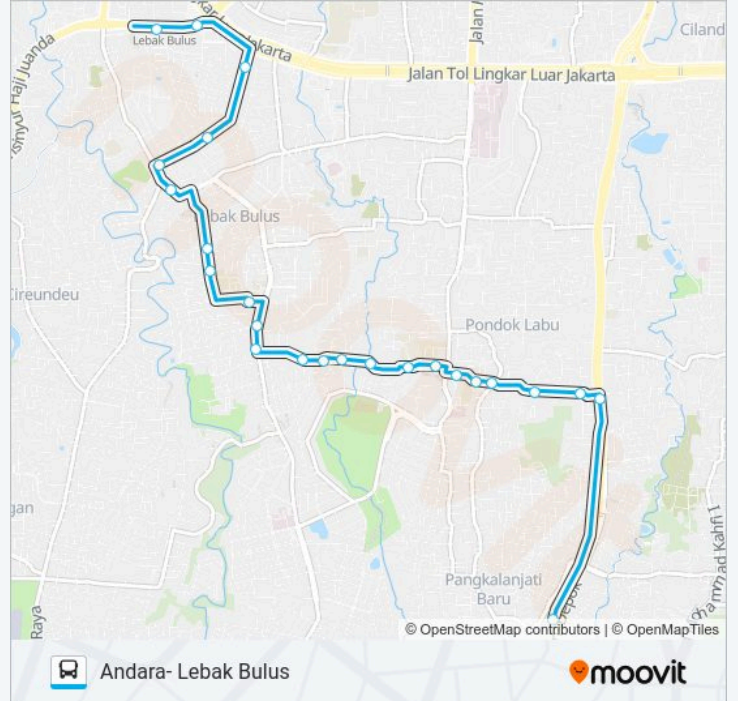

Villa Delima

SDN Lebak Bulus 04

Azhari Islamic School 1

SDN Lebak Bulus 02

Jadwal waktu JAK3 bis

Jadwal waktu Rute Lebak Bulus

Minggu	05:00 - 22:00
Senin	05:00 - 22:00
Selasa	05:00 - 22:00
Rabu	05:00 - 22:00
Kamis	05:00 - 22:00
Jumat	05:00 - 22:00
Sabtu	05:00 - 22:00

Informasi JAK3 bis

Arah: Lebak Bulus

Pemberhentian: 24

Waktu Perjalanan: 39 mnt

Ringkasan Jalur:

Jalan Madrasah AL Husna

Simpang Adiaksa

TAMAN Lestari Indah

Jalan Adiaksa II

Poins Square

Stasiun MRT Lebak Bulus - Jak Lingko

Jadwal waktu dan peta rute JAK3 bis tersedia dalam format PDF di moovitapp.com. Gunakan Moovit App untuk melihat waktu langsung kedatangan bus, jadwal kereta atau jadwal kereta bawah tanah, dan petunjuk langkah demi langkah untuk semua transportasi umum di Jakarta.