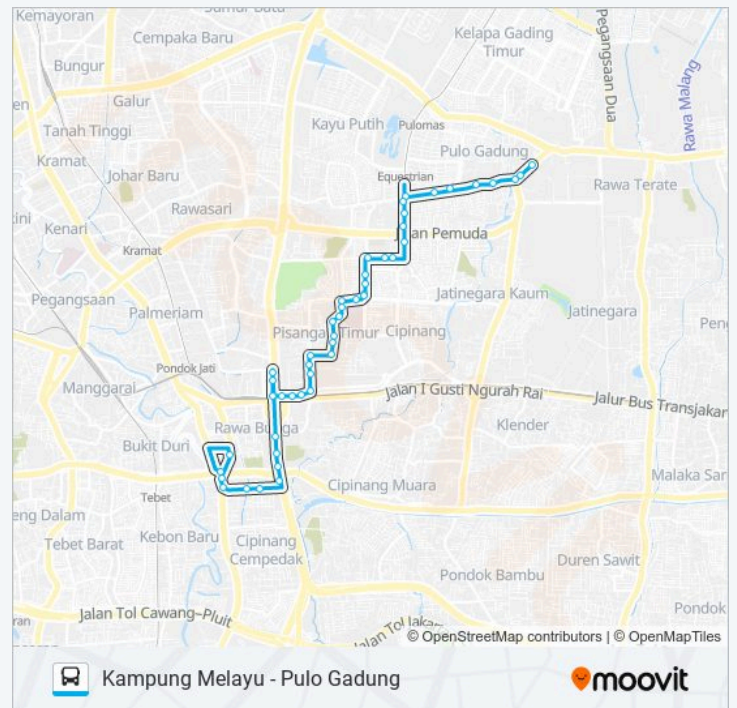

Arah: Kampung Melayu

42 pemberhentian

[LIHAT JADWAL JALUR](#)

Pulo Gadung 5
GANG Suzuki
Ananda Pulogadung
Pasar Pulogadung 4
Seberang Pasar Palad
Klinik Kasih Medika
Simpang Pulo Asem Utara Timur
Simpang Pulo Asem Utara Bada
Stasiun LRT Velodrome 1
Simpang Arion
Jalan Bawal Raya Paus
Simpang Pasar Rawamangun
Perguruan Advent VII Rawamangun
Rukan Balai Pustaka
Tip Top Rawamangun
Rsup Persahabatan
Seberang TK Tarakanita 5
Seberang SMPN 232
Seberang SDN Pisangan Timur 10
GANG Gading II Pisangan Timur
Jalan Gading Raya V

Jatinegara Timur

Jatinegara RS Premier 1

Jalan Jatinegara Timur IV

Jalan Limo Jatinegara Timur

Terminal Kampung Melayu 2

Arah: Pulo Gadung

48 pemberhentian

[LIHAT JADWAL JALUR](#)

Seberang Rukan Balai Pustaka

Simpang Balai Pustaka Timur Waru

SMK Tunas Markatin

Total Buah Rawamangun

Simpang Arion 2

Stasiun LRT Velodrome 2

Stasiun LRT Velodrome 3

Jalan Balap Sepeda Iii, 96

Arah: Pulo Gadung

Pemberhentian: 48

Waktu Perjalanan: 55 mnt

Ringkasan Jalur:

Jembatan Kayu Putih Selatan

Jalan Kayu Putih Selatan III

Pasar Pagi Kayu Putih Selatan

Seberang Klinik Kasih Medika