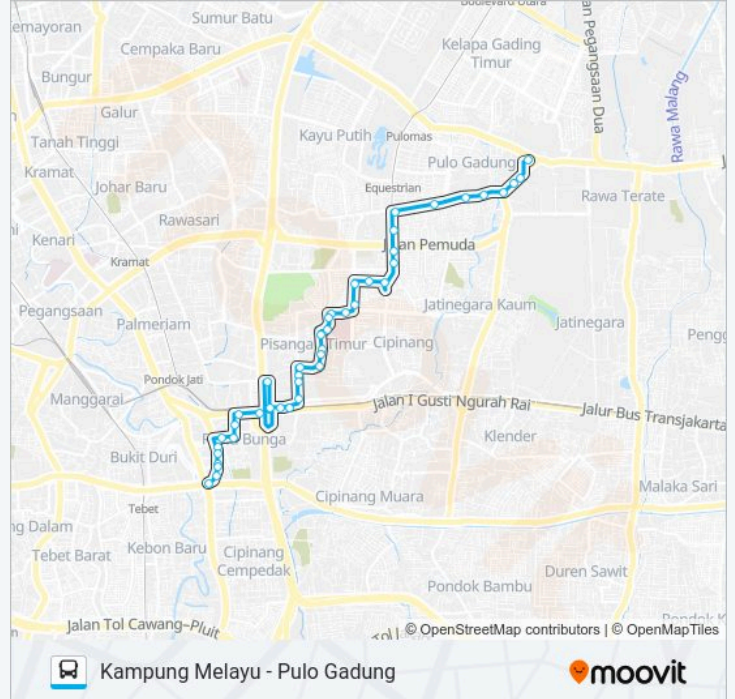

SMPN 44

Simpang Gading Pori Raya

Simpang Pori Pisangan Lama III

Seberang Ayam Kalasan Pisangan Lama

Simpang Jalan Pisangan Lama

Simpang Pisangan Lama III Selatan

Pasar Enjo Pisangan Lama

Jalan Pisangan Lama II

Jalan Pisangan Lama I

SDN Pisangan Timur 05/07

Flyover Jatinegara 1

Jalan Bekasi Timur I Jatinegara

Seberang Pasar Rawa Bening

Jalan Jatinegara Timur II

Jalan Jatinegara Timur III

Dinas Pemuda Dan Olahraga

Jatinegara Timur

Jatinegara RS Premier 1

Jalan Jatinegara Timur IV

Jalan Limo Jatinegara Timur

Terminal Kampung Melayu 2

Arah: Pulo Gadung

48 pemberhentian

[LIHAT JADWAL JALUR](#)

Arah: Pulo Gadung

Pemberhentian: 48

Waktu Perjalanan: 55 mnt

Ringkasan Jalur:

Jembatan Kayu Putih Selatan

Jalan Kayu Putih Selatan III

Pasar Pagi Kayu Putih Selatan

Seberang Klinik Kasih Medika