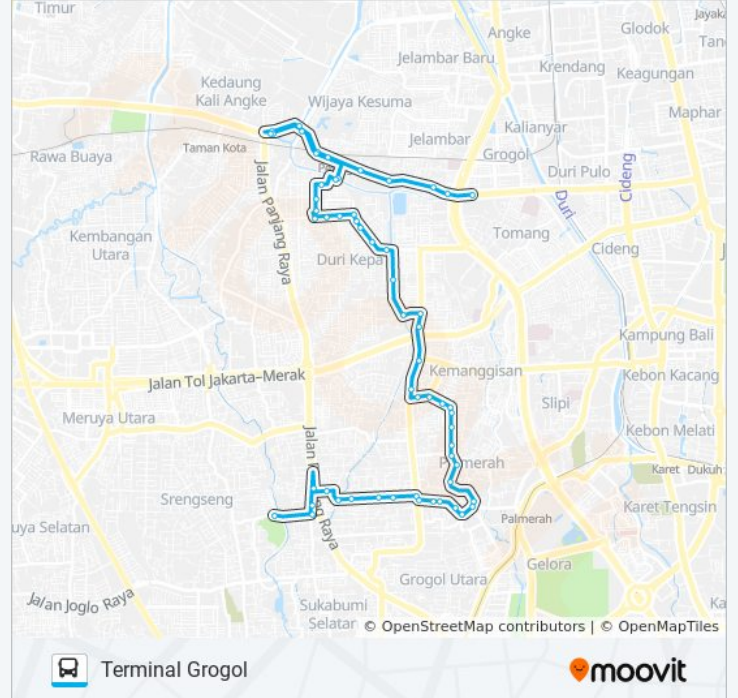

Kecamatan Palmerah

Jalan Komplek Migas V Palmerah

Seberang Klinik Dahlia Palmerah

Binus Kampus Kijang

Minimarket Kemanggisan 1

Simpang Kemanggisan Ilir Raya

Seberang Jalan Bhakti VII Palmerah

Seberang SMAN 78

Simpang Budi Sakti Raya

SDN Tanjung Duren Utara 06, 07

Simpang Jalan Tanjung Duren Barat 6

Simpang Patra Lontar Raya

Markas

Seberang Green Ville Maisonet

Seberang Midi Utama Green Ville

Seberang Komplek Graha Indah Green Ville

Simpang Tanjung Duren Barat 2

Simpang Tanjung Duren Barat 3

Pusat Buah Segar Green Ville

Jalan Asia Baru I

Portal TAMAN Ratu 2

Seberang Jalan Ratu Melati 5

GBI Sungai Yordan

Portal TAMAN Ratu 1

Seberang Sekolah Pelita II Kebon Jeruk

Simpang GANG Macan Daan Mogot

Jln. R. Anggun

Jalan Kedoya Raya

Masjid Uswatun Hasanah

Jln. Pesing Garden

Jln. Green Mansion

Jalan Pesing Poglar

Sbr. Jln. R. Anggun