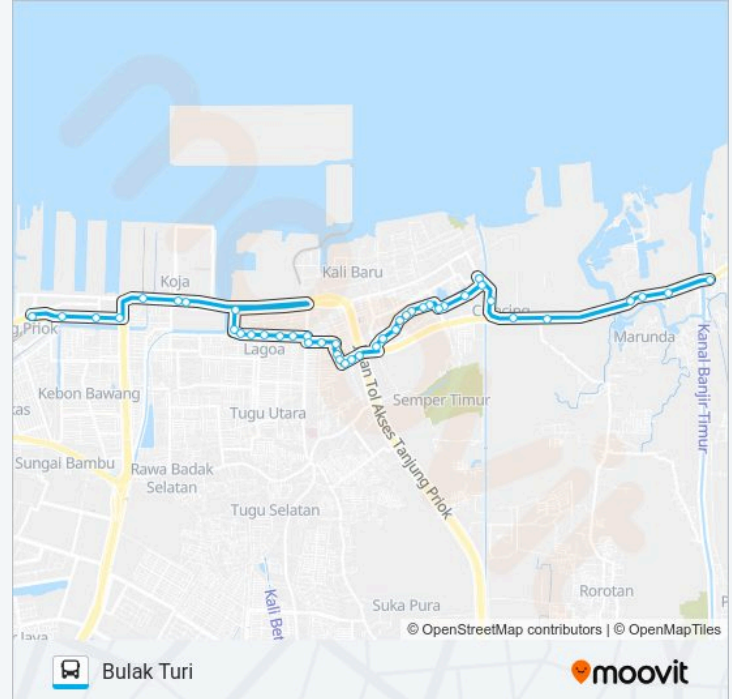

JAK15 bis jalur (Bulak Turi) memiliki 2 rute. Pada hari kerja biasa waktu operasinya adalah:

(1) Bulak Turi: 05:00 - 22:00(2) Tanjung Priok: 05:00 - 22:00

Gunakan Moovit app untuk menemukan stasiun JAK15 bis terdekat dan cari tahu kedatangan JAK15 bis berikutnya.

KBN Marunda 1

Simpang Ps. Bebek 2

Simpang Akses Pitungan

Seberang Masjid AL Murtamiyyah Marunda

Seberang GANG Kancil Marunda

Bulak Turi

Arah: Tanjung Priok

52 pemberhentian