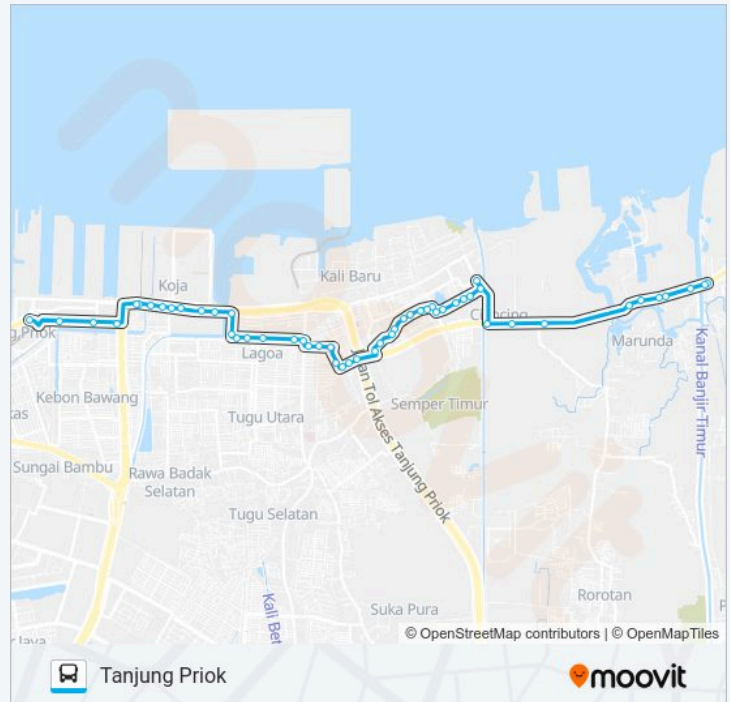

JAK15 bis jalur (Bulak Turi) memiliki 2 rute. Pada hari kerja biasa waktu operasinya adalah:

(1) Bulak Turi: 05:00 - 22:00(2) Tanjung Priok: 05:00 - 22:00

Gunakan Moovit app untuk menemukan stasiun JAK15 bis terdekat dan cari tahu kedatangan JAK15 bis berikutnya.

Arah: Bulak Turi

43 pemberhentian

[LIHAT JADWAL JALUR](#)

Term. Tj. Priok 1
Ruko Enggano
Seberang Port Medical Center
Enggano 2
Pos 9 Pelabuhan Jict
Gubah AL Haddad
Pertamina Terminal Priok
Simpang Sinar Lagoa
Pasar Sinar Lagoa 2
Seberang Jalan Mantang
Jalan Duku GANG Wisma
Seberang SDN Lagoa
Seberang Cakrawala I Gg 5
Seberang Cakrawala I Gg 2
Simpang Dukuh Kramat Jaya
Sisma Medikal
Simpang Camar 2
Simpang Kesemek 2
SMK Sari Putra
Seberang Jalan Belimbing Terusan
SDN Kebon Baru 09

Seberang Sisma Medikal

Simpang Kramat Jaya Dukuh

Jalan Komplek Cakrawala

SDN Lagoa

Seberang Jalan Duku GANG Wisma

Jalan Duku, 20

Pasar Sinar Lagoa 1

Informasi JAK15 bis

Arah: Tanjung Priok

Pemberhentian: 52

Waktu Perjalanan: 65 mnt

Ringkasan Jalur:

Simpang Lagoa Ciampea

Pertamina Kilang Minyak

Pertamina Kilang Minyak

Masjid AL Mukarromah Jampea