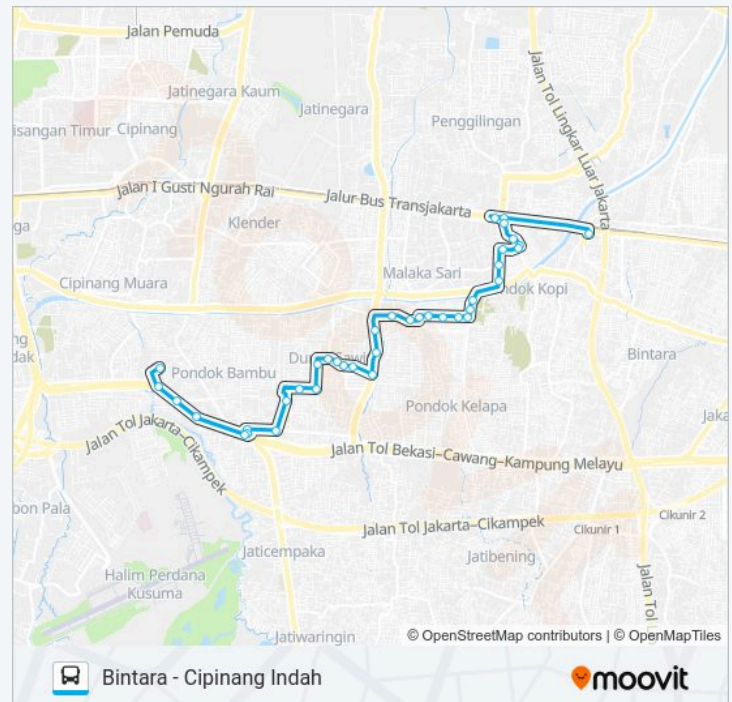

Jalur JAK85

Bintara - Cipinang Indah

Gunakan App

JAK85 bis jalur (Bintara - Cipinang Indah) memiliki 2 rute. Pada hari kerja biasa waktu operasinya adalah:

(1) Cipinang Indah: 06:00-22:00(2) Bintara: 06:00-22:00

Informasi JAK85 bis**Arah:** Cipinang Indah**Pemberhentian:** 48**Waktu Perjalanan:** 66 mnt**Ringkasan Jalur:**

Universitas Borobudur 1

Universitas Borobudur 3

TAMAN Pangkalan Jati Kalimantan

Simpang Kalimantan Pahlawan Revolusi

Institut Teknologi Budi Utomo 1

Perum PONDOK Kopi Indah 1

Perum PONDOK Kopi Indah

RS Islam PONDOK Kopi 1

Kamis	06:00-22:00
Jumat	06:00-22:00
Sabtu	06:00-22:00
Minggu	06:00-22:00

Informasi JAK85 bis

Arah: Bintara

Pemberhentian: 38

Waktu Perjalanan: 56 mnt

Ringkasan Jalur:

Minimarket PONDOK Kopi

Flyover PONDOK Kopi

Stasiun Klender Baru

Pasar Bintara

Jadwal waktu dan peta rute JAK85 bis tersedia dalam format PDF di moovitapp.com. Gunakan Moovit App untuk melihat waktu langsung kedatangan bis, jadwal kereta atau jadwal kereta bawah tanah, dan petunjuk langkah demi langkah untuk semua transportasi umum di Jakarta.