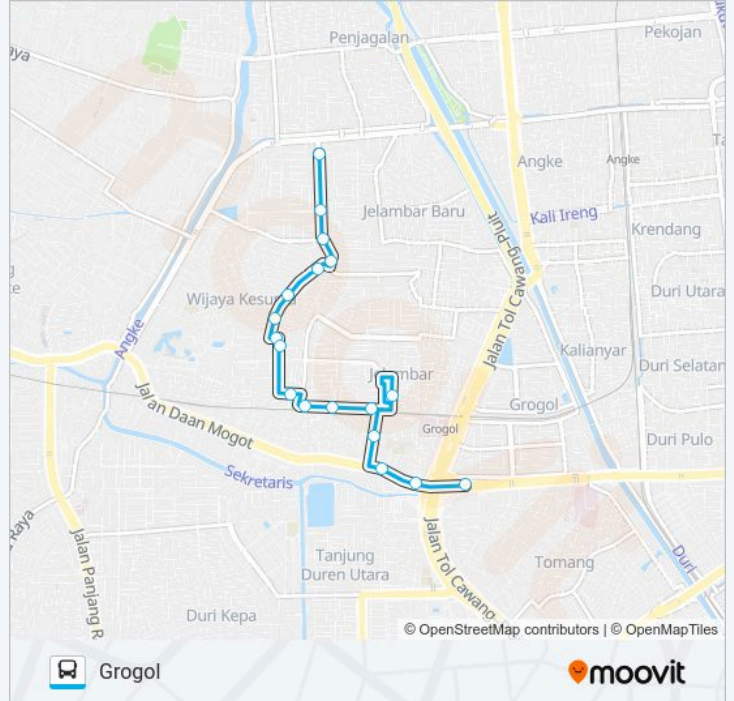

JAK4 bis jalur (Grogol) memiliki 2 rute. Pada hari kerja biasa waktu operasinya adalah:

(1) Grogol: 05:00-22:00(2) Tubagus Angke: 05:00-22:00

Gunakan Moovit app untuk menemukan stasiun JAK4 bis terdekat dan cari tahu kedatangan JAK4 bis berikutnya.

**Arah: Grogol**

18 pemberhentian

[LIHAT JADWAL JALUR](#)

Kusuma Timur Vihara Dharma Bhakti

Ruko TAMAN Duta Mas

Pasar Duta Mas

Simpang Utama Sakti

Pasar Kebon Pisang

Simpang Hadiah 2

SDN Jelambar 08

Bunda Hati Kudus Jelambar

Jelambar 1

Terminal Grogol

**Jadwal waktu JAK4 bis**

Jadwal waktu Rute Grogol

Senin	05:00-22:00
Selasa	05:00-22:00
Rabu	05:00-22:00
Kamis	05:00-22:00
Jumat	05:00-22:00
Sabtu	05:00-22:00
Minggu	05:00-22:00

**Informasi JAK4 bis****Arah:** Grogol**Pemberhentian:** 18**Waktu Perjalanan:** 24 mnt**Ringkasan Jalur:**