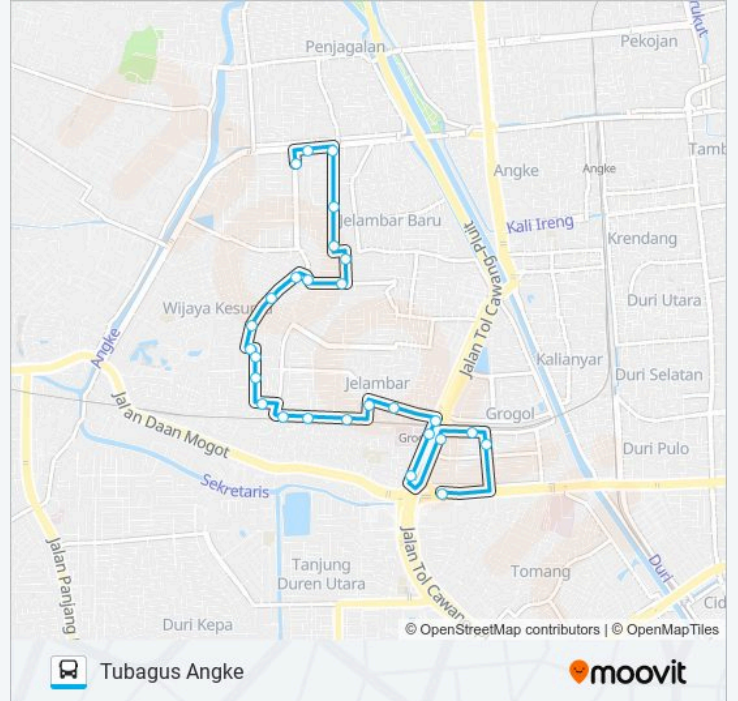

JAK4 bis jalur (Grogol) memiliki 2 rute. Pada hari kerja biasa waktu operasinya adalah:

(1) Grogol: 05:00-22:00(2) Tubagus Angke: 05:00-22:00

Gunakan Moovit app untuk menemukan stasiun JAK4 bis terdekat dan cari tahu kedatangan JAK4 bis berikutnya.

### Informasi JAK4 bis

**Arah:** Tubagus Angke

**Pemberhentian:** 27

**Waktu Perjalanan:** 38 mnt

**Ringkasan Jalur:**

Seberang Pasar Kebon Pisang

Simpang Pasar Kebon Pisang

Masjid Jami Ar-Ridho

Simpang Jelambar Barat Utama I

Jalan Jelambar Barat IIIB

SDN Jelambar Baru 01

Simpang Tubagus Angke

Seberang TAMAN Permata Indah

Kusuma Timur Vihara Dharma Bhakti

Jadwal waktu dan peta rute JAK4 bis tersedia dalam format PDF di [moovitapp.com](https://moovitapp.com). Gunakan Moovit App untuk melihat waktu langsung kedatangan bus, jadwal kereta atau jadwal kereta bawah tanah, dan petunjuk langkah demi langkah untuk semua transportasi umum di Jakarta.

© 2024 Moovit - Hak Cipta Dilindungi