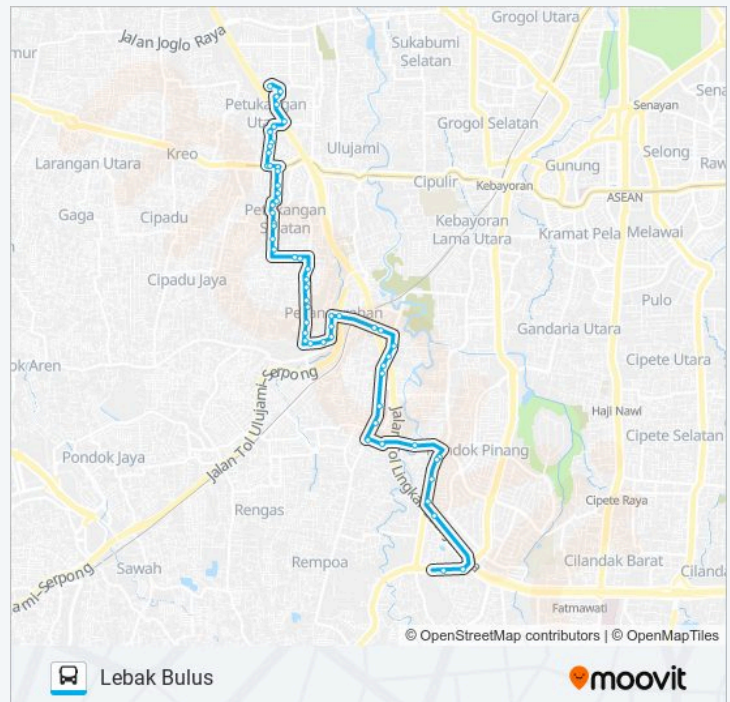

Mushola AL Mubarak

Seberang Sabar I Petukangan

Simpang Sabar Raya 2

Sabar Raya

STIE Bhakti Pembangunan

Seberang Jalan Damai I Petukangan

Seberang GANG Asmat Petukangan

GANG Haji Jaid Petukangan

Jalan Haji Nirin I Petukangan

Klinik Yadika Petukangan

Jalan Pulogayung Petukangan

Jalan Merpati Raya Pessanggrahan

Jadwal waktu JAK32 bis

Jadwal waktu Rute Lebak Bulus

Senin	05:00-22:00
Selasa	05:00-22:00
Rabu	05:00-22:00
Kamis	05:00-22:00
Jumat	05:00-22:00
Sabtu	05:00-22:00
Minggu	05:00-22:00

Informasi JAK32 bis

Arah: Lebak Bulus

Pemberhentian: 57

Waktu Perjalanan: 65 mnt

Ringkasan Jalur:

Seberang Jalan Salak Pesanggrahan

Seberang SMK Kartika X-2

Seberang SD Kartika X-2