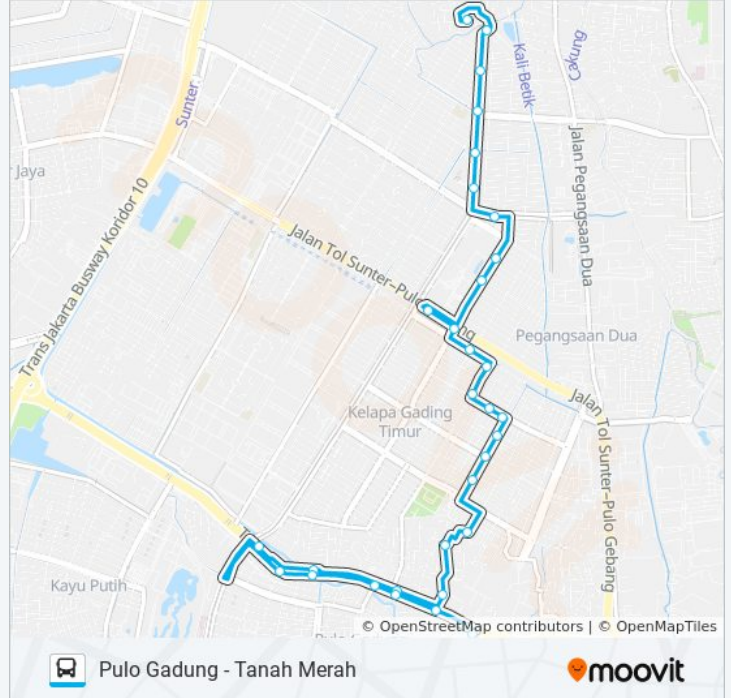

Simpang Gading Mas Biru Laut

Jalan Kuning Tua

Pos RW 10 Jingga Raya

Seberang Kecamatan Kelapa Gading

TAMAN Jogging Kelapa Gading 1

Jalan Mandiri Tengah

Haris Hotel Kelapa Gading

Masjid AL Musyawarah Kelapa Gading 1

Jalan Pelepah Elok I

Boulevard Janur Elok Raya 2

Boulevard Kelapa Hybrida Raya 2

Grii Kelapa Gading

Seberang TAMAN Mandiri Kelapa Gading

Tanah Merah

Jadwal waktu dan peta rute JAK112 bis tersedia dalam format PDF di moovitapp.com. Gunakan [Moovit App](#) untuk melihat waktu langsung kedatangan bis, jadwal kereta atau jadwal kereta bawah tanah, dan petunjuk langkah demi langkah untuk semua transportasi umum di Jakarta.

[Tentang Moovit](#) • [Solusi MaaS](#) • [Negara yang didukung](#) • [Komunitas Mooviter](#)

© 2024 Moovit - Hak Cipta Dilindungi

Cek waktu tiba langsung