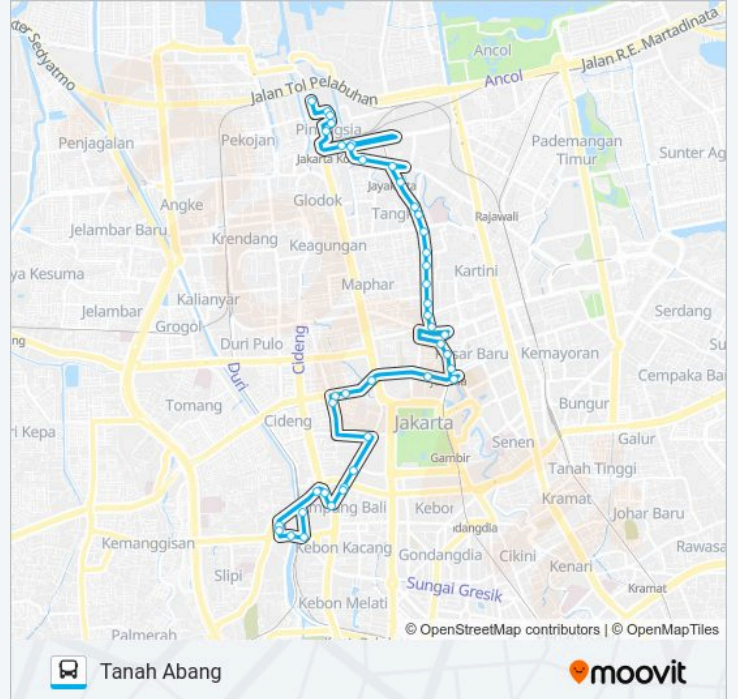

Klinik Pratama Pesona Medika

Seberang SMAN 10

Stasiun Mangga Besar

Kecamatan Sawah Besar

Rusun Karang Anyar

Jalan B Karang Anyar

Masjid Adz Zikra Karang Anyar

St. Sawah Besar 1

Stasiun Sawah Besar 2

Classic Hotel

Jalan Pintu Air Iv, 55

Jalan Pintu Air 2, 52

Stasiun Juanda

Juanda Istiqlal

Pecenongan 2

Seberang Duta Merlin

Petojo 1

Simpang Dinkes

Seberang Dinas Kesehatan DKI Jakarta

SMK Jakarta Pusat 1

Budi Kemuliaan

Jalan TAMAN Kebon Sirih

Hotel Millenium Kebon Sirih

JPO Blok E

AURI Jatibaru

Pharmin

Pusenlis

SDN Kota Bambu 03

Museum Textile

JPO Blok G

Jak Lingko Tanah Abang