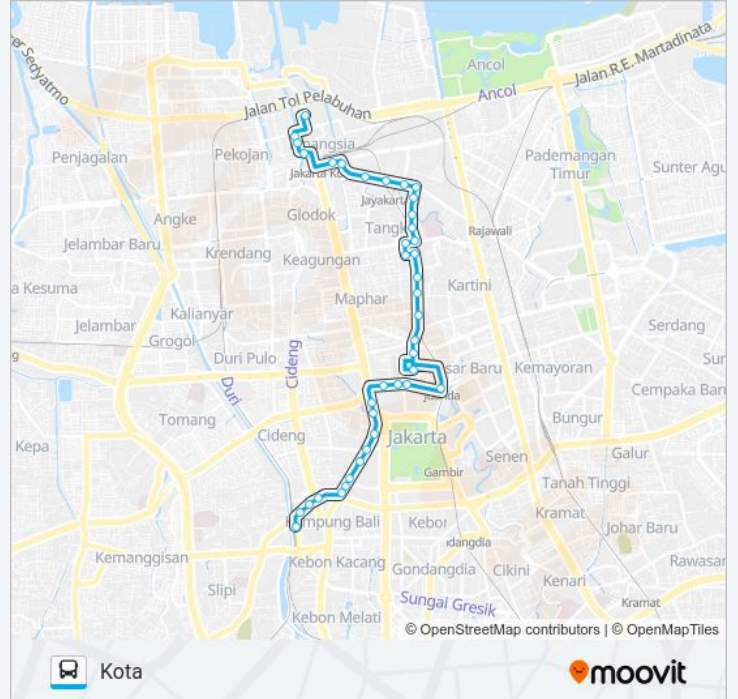

JAK10 bis jalur (Kota) memiliki 2 rute. Pada hari kerja biasa waktu operasinya adalah:

(1) Kota: 05:00 - 22:00(2) Tanah Abang: 05:00 - 22:00

Gunakan Moovit app untuk menemukan stasiun JAK10 bis terdekat dan cari tahu kedatangan JAK10 bis berikutnya.

Jalan TAMAN Sari X

Jalan TAMAN Sari XI

Simpang Mangga Besar VIII

Simpang Mangga Besar XI

Jalan Mangga Besar 13 Raya

SMAN 10

Masjid AL Munawaroh Sawah Besar

Masjid Syariful Azhar Sawah Besar

Jalan Mangga Besar 13

Seberang Jalan Mangga Dua Dalam

Stasiun Jayakarta

Jalan Manggis Pangeran Jayakarta

Seberang Sekolah Fajar Sion

Sekolah Pinangsia

Simpang Kali Besar Barat

Kali Besar Barat 1

Simpang Kopi Kali Besar Barat

TAMAN Kota Intan